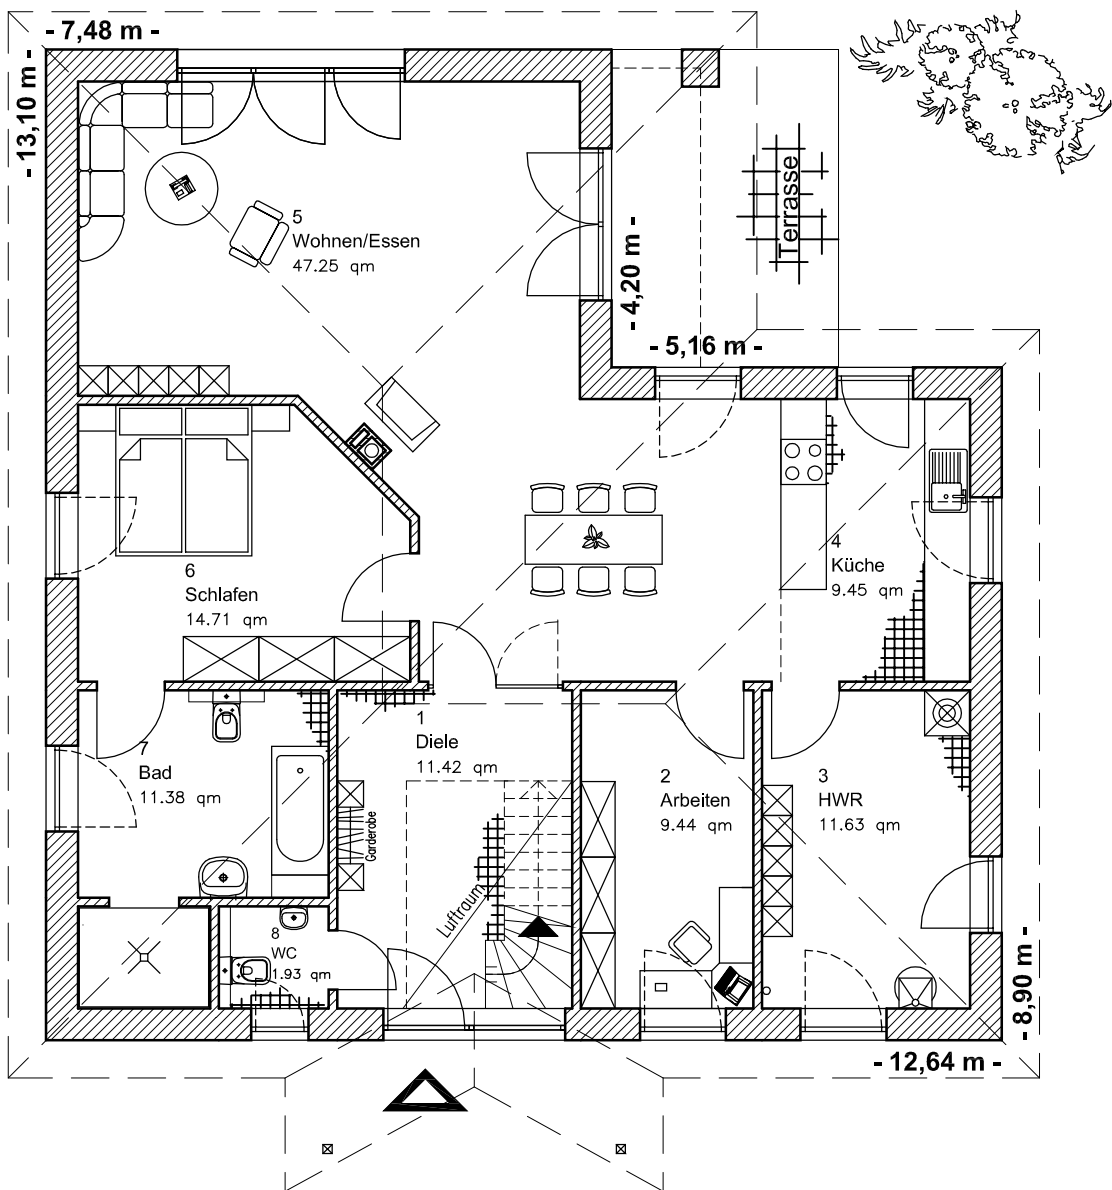

## ERDGESCHOSS

EG 117,21 m<sup>2</sup>

Die Zeichnung enthält Sonderausstattungen !

Maßstab: 1:100

4.4.3

Winkelbungalow 145

**TEAM**  
MASSIVHAUS

**Team Massivhaus GmbH**