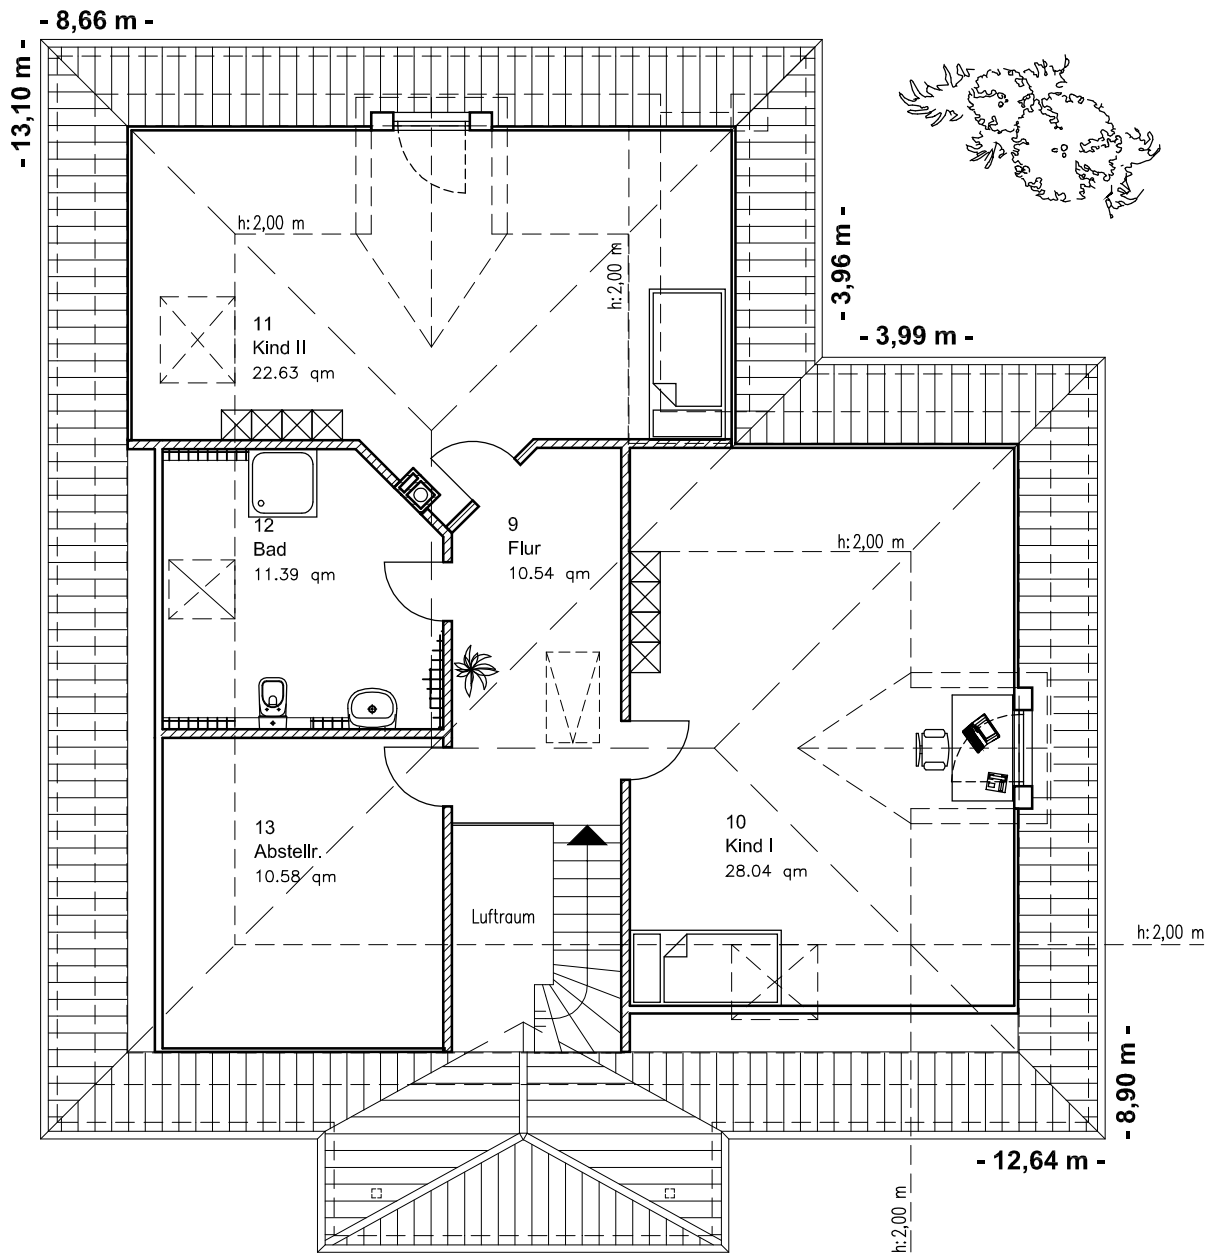

## ERDGESCHOSS

EG 117,21 m<sup>2</sup>

Die Zeichnung enthält Sonderausstattungen !

Maßstab: 1:100

4.4.3

Winkelbungalow 145

**TEAM**  
MASSIVHAUS

**Team Massivhaus GmbH**

# DACHGESCHOSS

DG 83,19 m<sup>2</sup>  
Gesamt 200,40 m<sup>2</sup>

Die Zeichnung enthält Sonderausstattungen !

Maßstab: 1:100

4.4.3

Winkelbungalow 145

**TEAM**  
**MASSIVHAUS**

**Team Massivhaus GmbH**