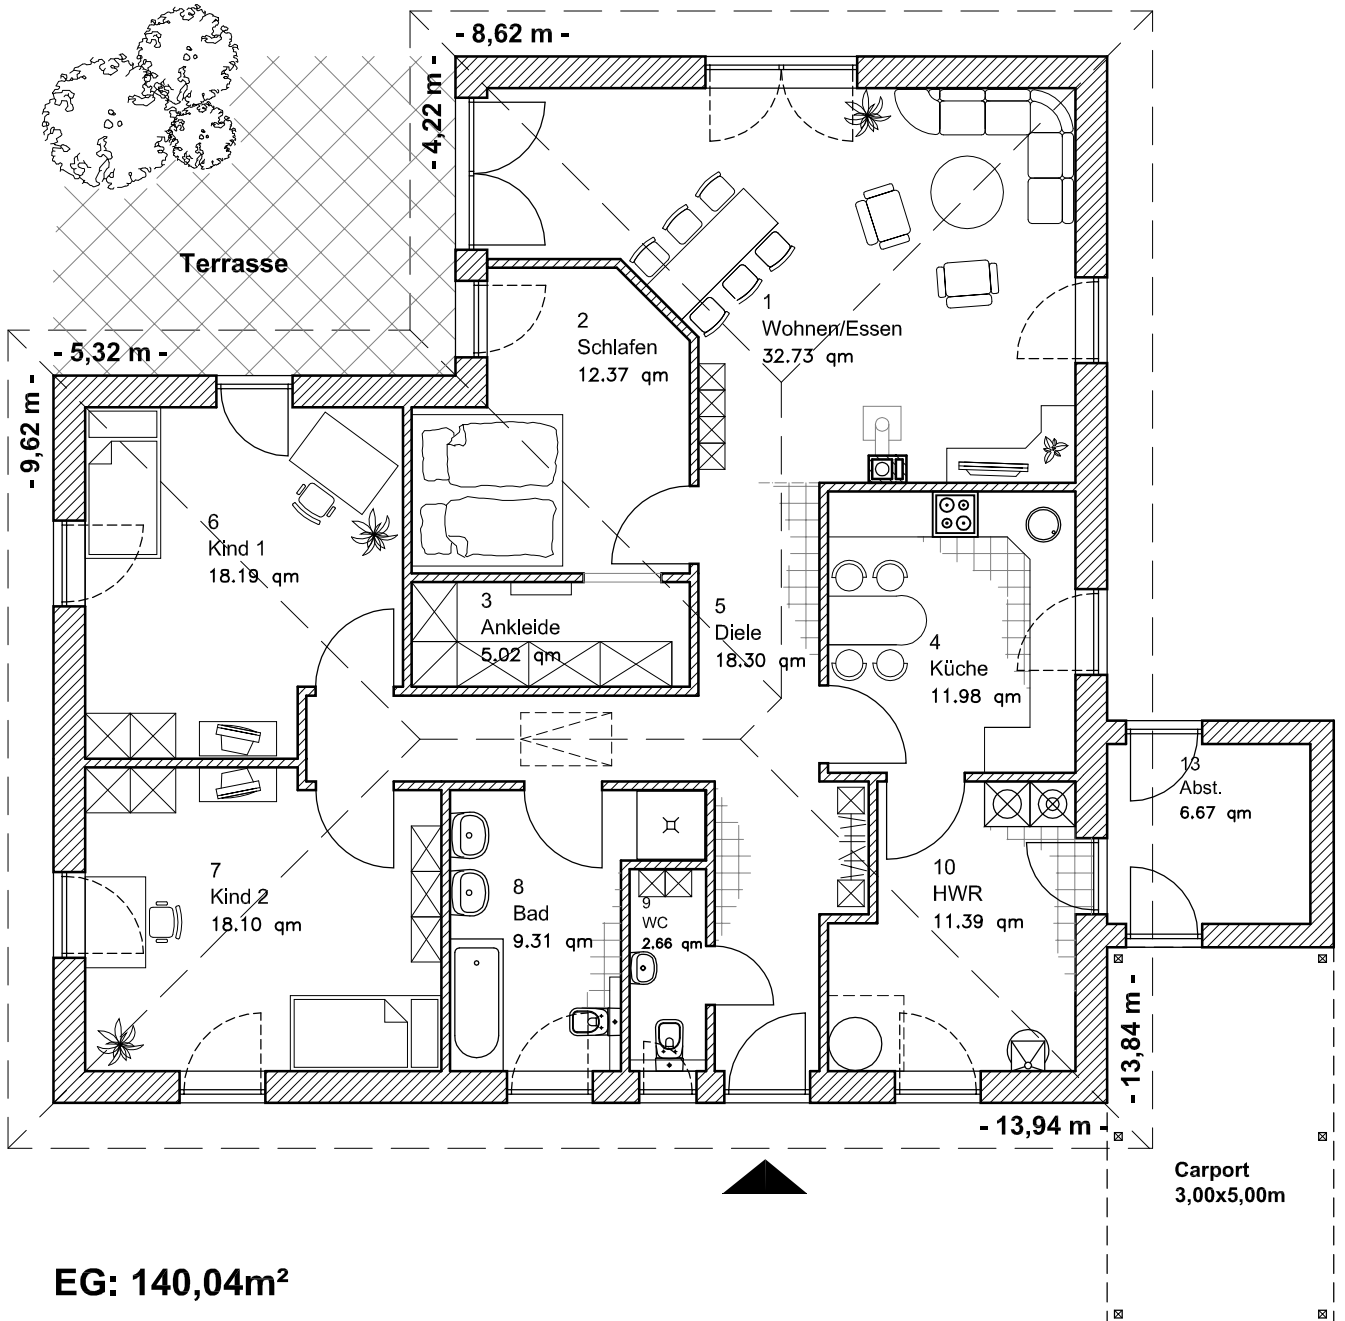

Die Zeichnung enthält Sonderausstattungen !

Maßstab: 1:100

4.4.1

Winkelbungalow 145

ANSICHTEN

TEAM
MASSIVHAUS

Team Massivhaus GmbH

Hollerstraße 128 · Tel.: 04331/33110-0