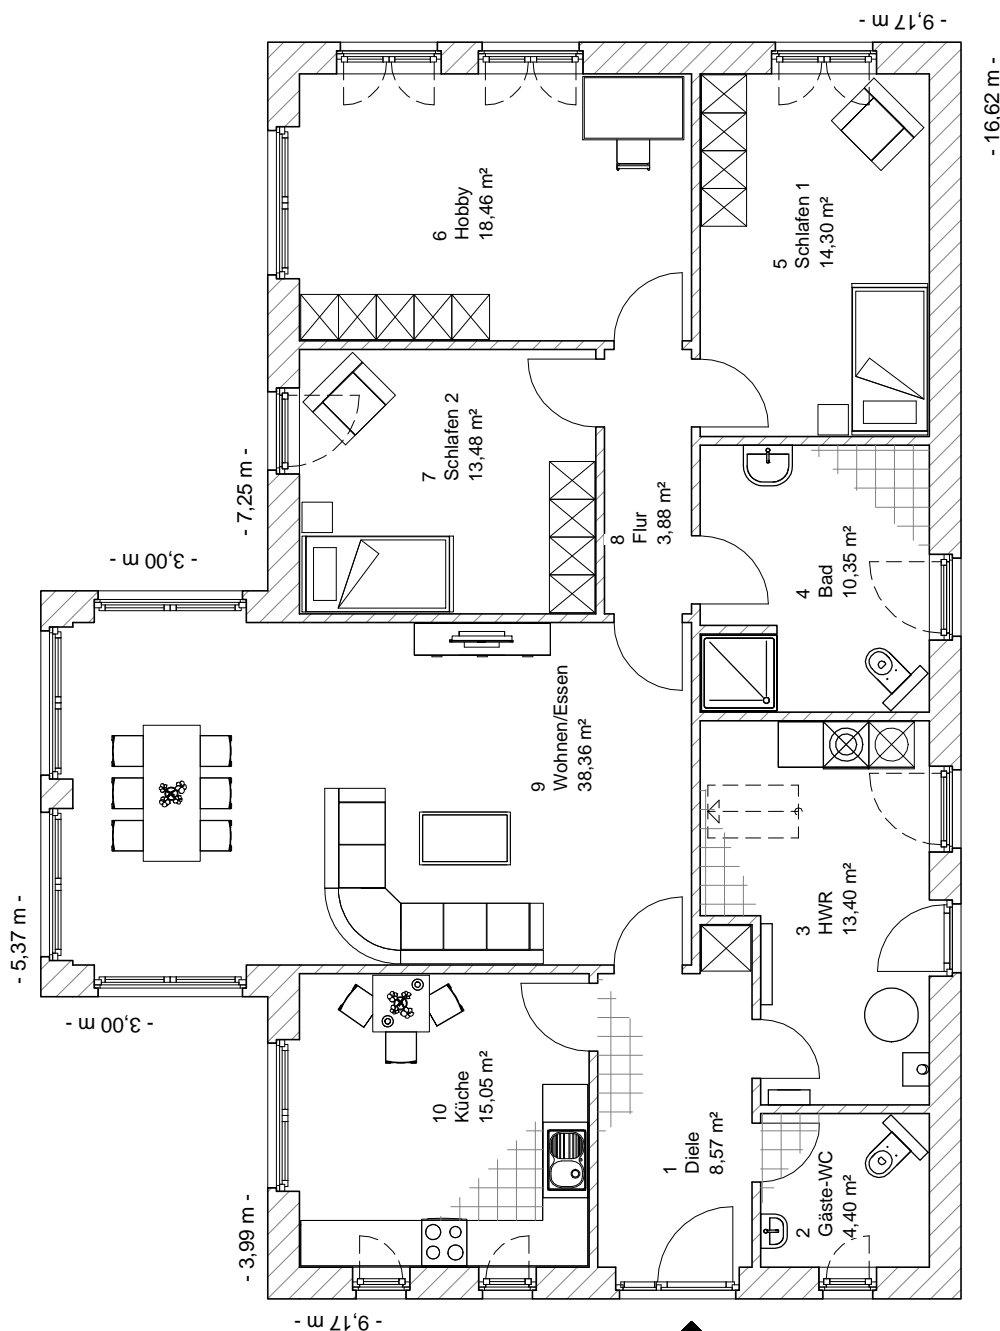

Winkelbungalow 125

ERDGESCHOSS

126,58 m²

TEAM
MASSIVHAUS

Ihr Schlüssel zum Traumhaus

Team Massivhaus GmbH

Hollerstraße 128 Tel.: 04331/33110-0
24782 Büdelsdorf Fax: 04331/33110-9

www.team-massivhaus.de

4.3.9

Die Zeichnungen enthalten Sonderausstattungen!

M 1 : 100

Winkelbungalow 125

4.3.9

Team Massivhaus GmbH
Hollerstraße 128 Tel.: 04331/33110-0
24782 Büdelsdorf Fax: 04331/33110-9
www.team-massivhaus.de

Die Zeichnungen enthalten Sonderausstattungen!

M 1 : 200

M 1 : 200

M 1 : 200

M 1 : 200