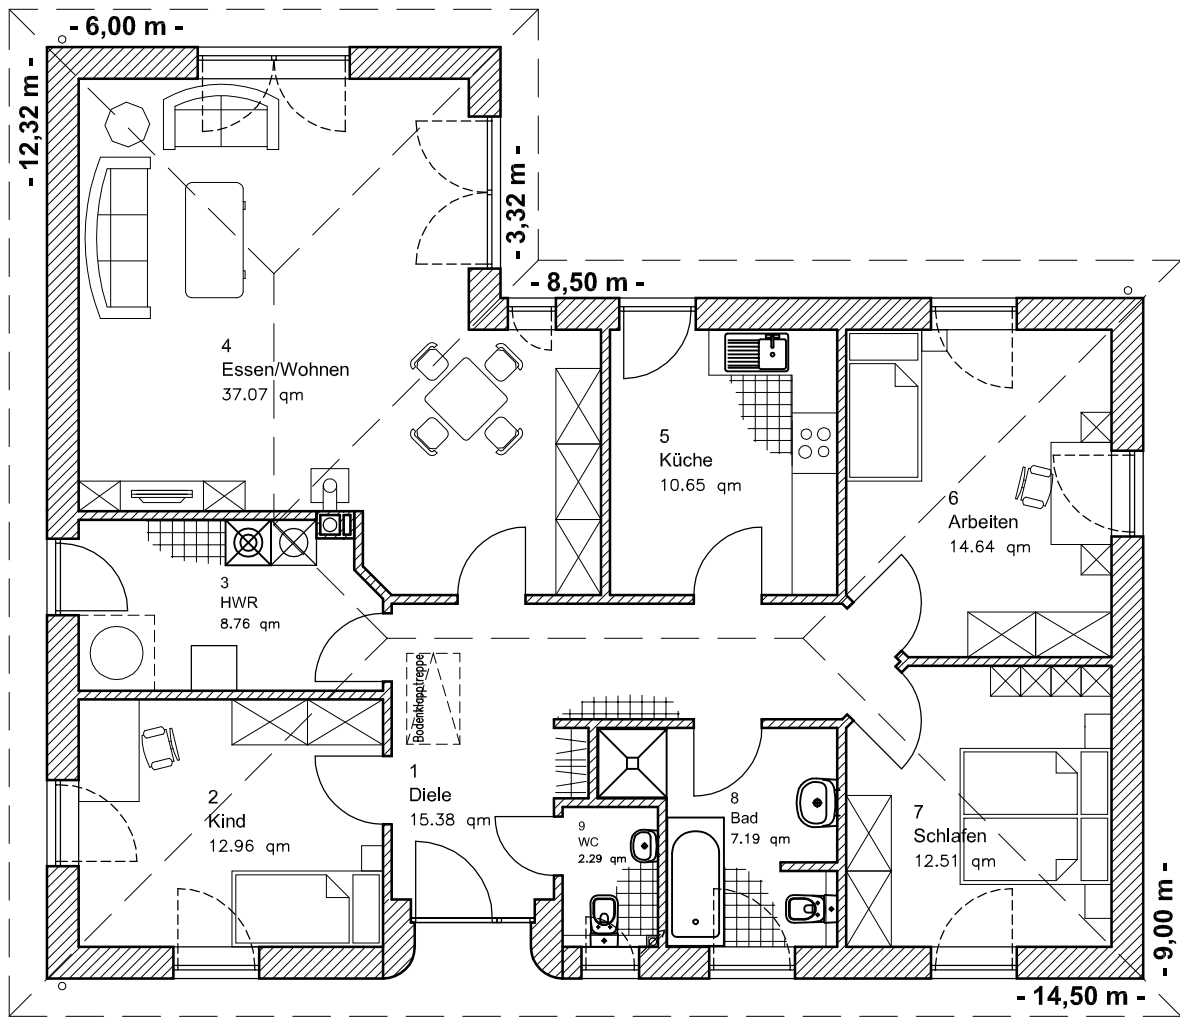

# ERDGESCHOSS

121,47 m<sup>2</sup>

Die Zeichnung enthält Sonderausstattungen !

Maßstab: 1:100

4.3.8

Winkelbungalow 125

**TEAM**  
MASSIVHAUS

**Team Massivhaus GmbH**