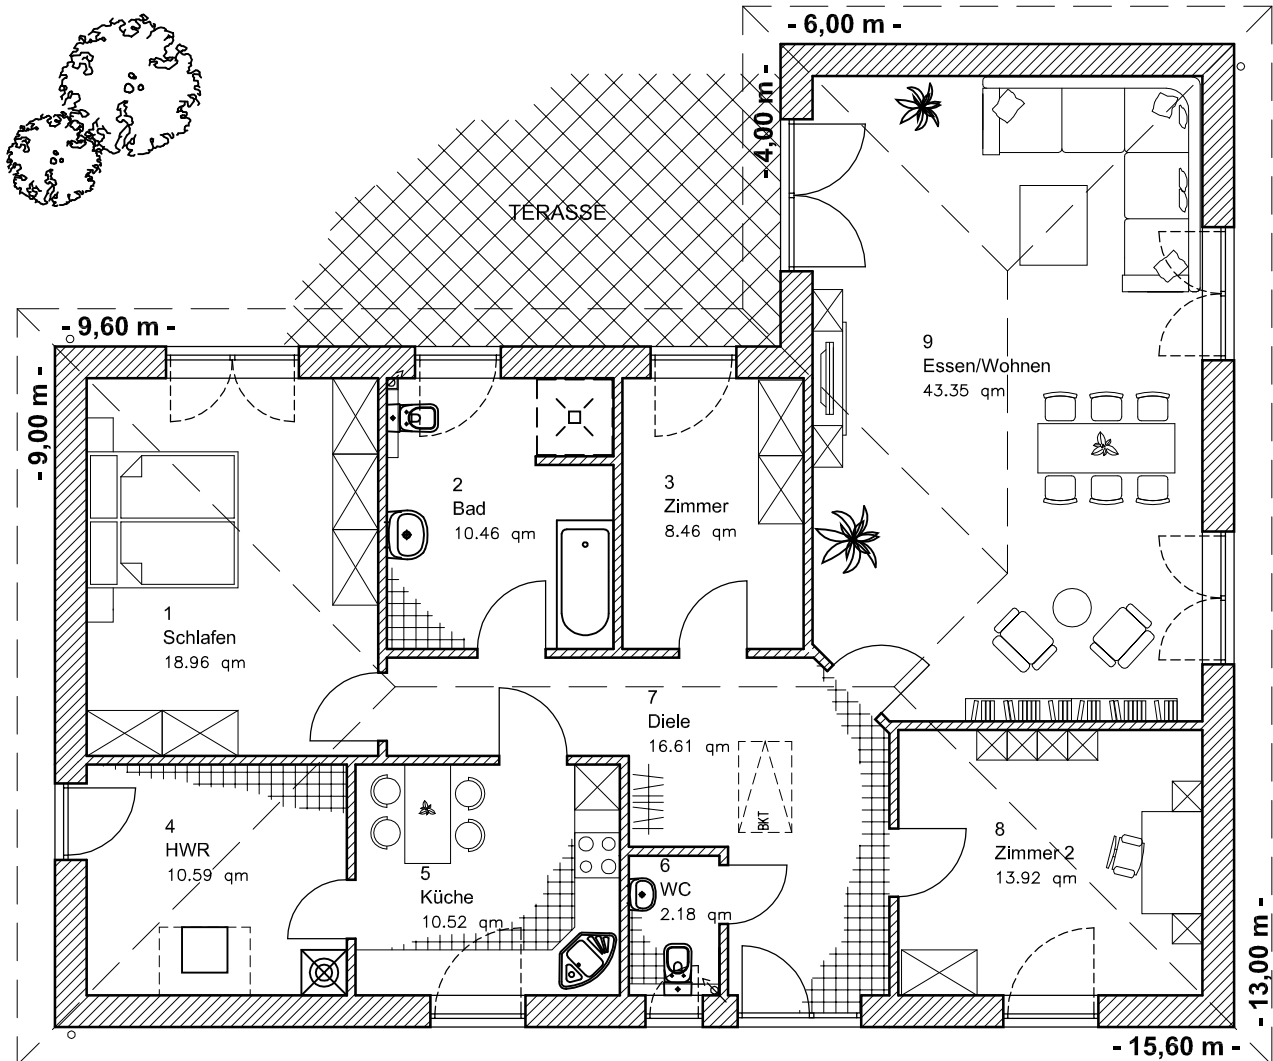

ERDGESCHOSS - 135,04 m²

Die Zeichnung enthält Sonderausstattungen !

Maßstab: 1:100

4.3.5

Winkelbungalow 125

TEAM
MASSIVHAUS

Team Massivhaus GmbH

Hollerstraße 128 · Tel.: 04331/33110-0