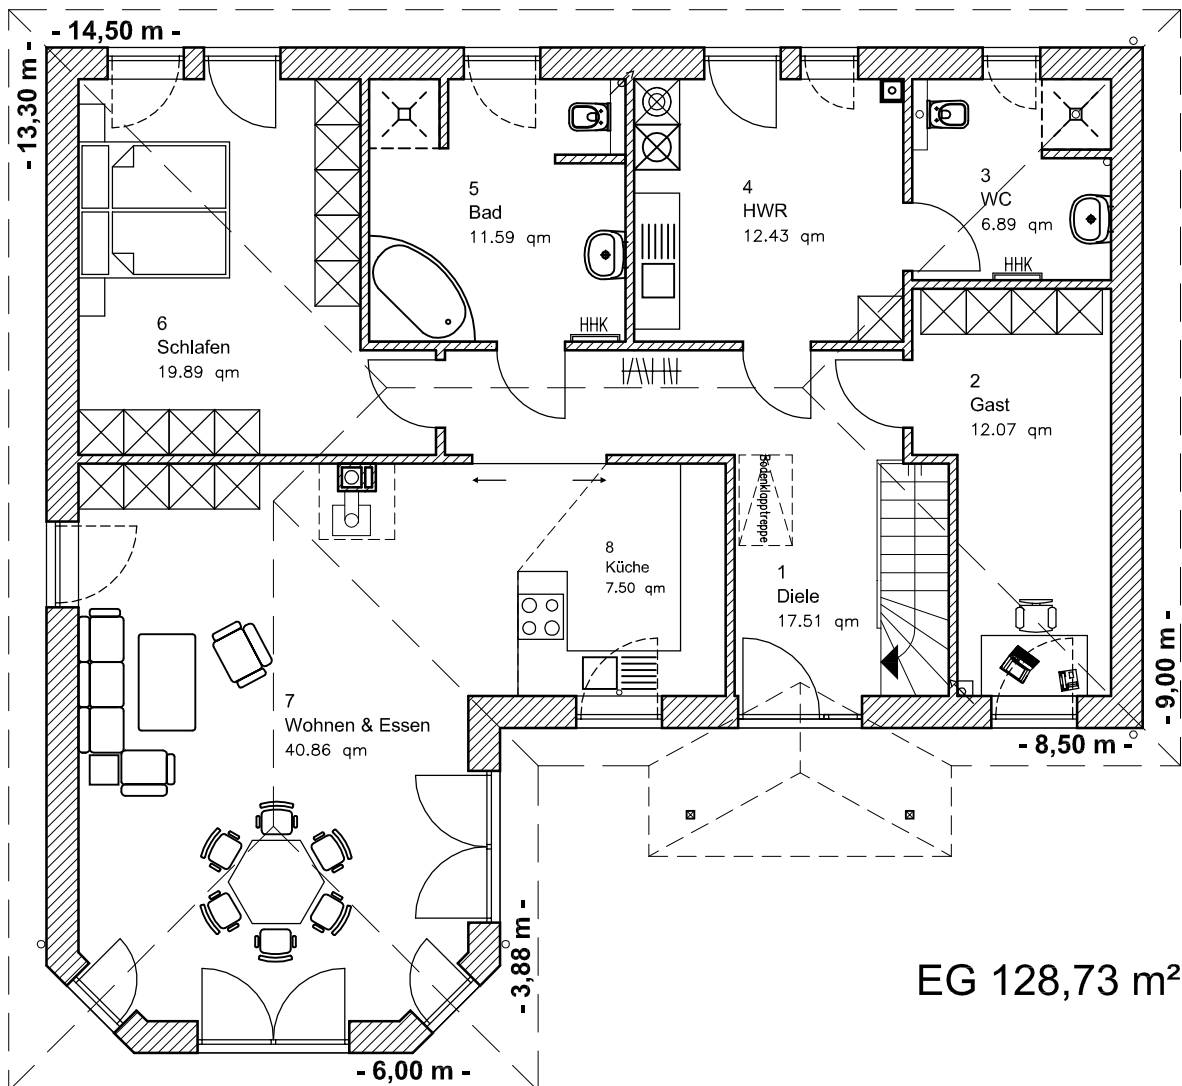

Die Zeichnung enthält Sonderausstattungen !

Maßstab: 1:100

4.3.3

Winkelbungalow 125

TEAM
MASSIVHAUS

Team Massivhaus GmbH

Hollerstraße 128 · Tel.: 04331/33110-0

24782 Büdelsdorf · Fax: 04331/33110-9