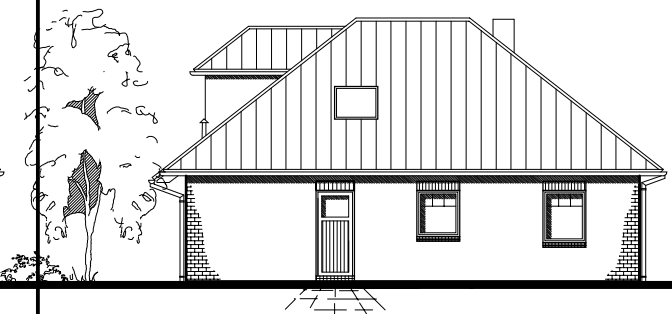

EG 126,87m²

Terrasse 5,96 m²

Die Zeichnung enthält Sonderausstattungen !

Maßstab: 1:100

Die Zeichnung enthält Sonderausstattungen !

Maßstab: 1:200

Die Zeichnung enthält Sonderausstattungen !

Maßstab: 1:200

4.3.2

Winkelbungalow 125

TEAM
MASSIVHAUS

Team Massivhaus GmbH

Hollerstraße 128 · Tel.: 04331/33110-0

24782 Büdelsdorf · Fax: 04331/33110-9

www.team-massivhaus.de

DACHGESCHOSS

DG 66,56m²

Die Zeichnung enthält Sonderausstattungen !

Maßstab: 1:100

Die Zeichnung enthält Sonderausstattungen !

Maßstab: 1:200

Die Zeichnung enthält Sonderausstattungen !

Maßstab: 1:200