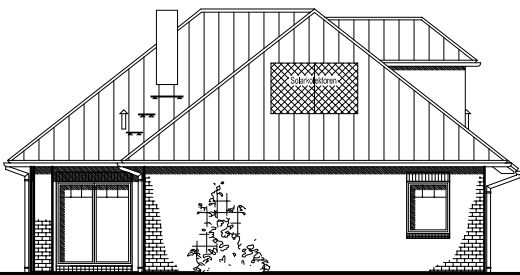

4.3.2

Winkelbungalow 125

TEAM
MASSIVHAUS

Team Massivhaus GmbH

Hollerstraße 128 · Tel.: 04331/33110-0

24782 Büdelsdorf · Fax: 04331/33110-9

www.team-massivhaus.de

ERDGESCHOSS

EG 126,87m²

Terrasse 5,96 m²

Die Zeichnung enthält Sonderausstattungen !

Maßstab: 1:100

Die Zeichnung enthält Sonderausstattungen !

Maßstab: 1:200

Die Zeichnung enthält Sonderausstattungen !

Maßstab: 1:200