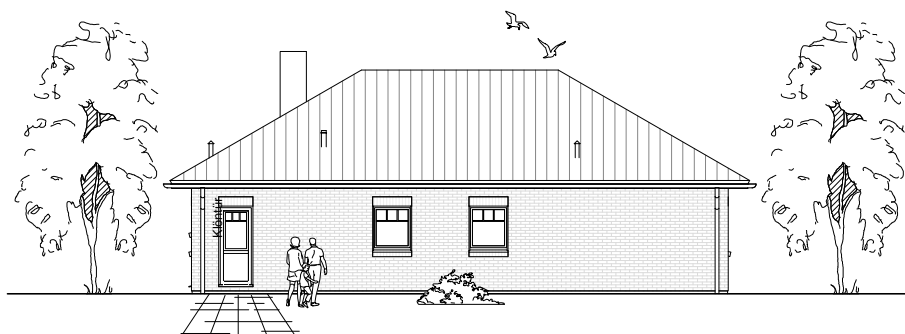

Winkelbungalow 115

4.2.9

**TEAM
MASSIVHAUS**

Ihr Schlüssel zum Traumhaus

Team Massivhaus GmbH

Hollerstraße 128 Tel.: 04331/33110-0
24782 Büdelsdorf Fax: 04331/33110-9

www.team-massivhaus.de

Die Zeichnungen enthalten Sonderausstattungen!

M 1 : 200

M 1 : 200

M 1 : 200

M 1 : 200