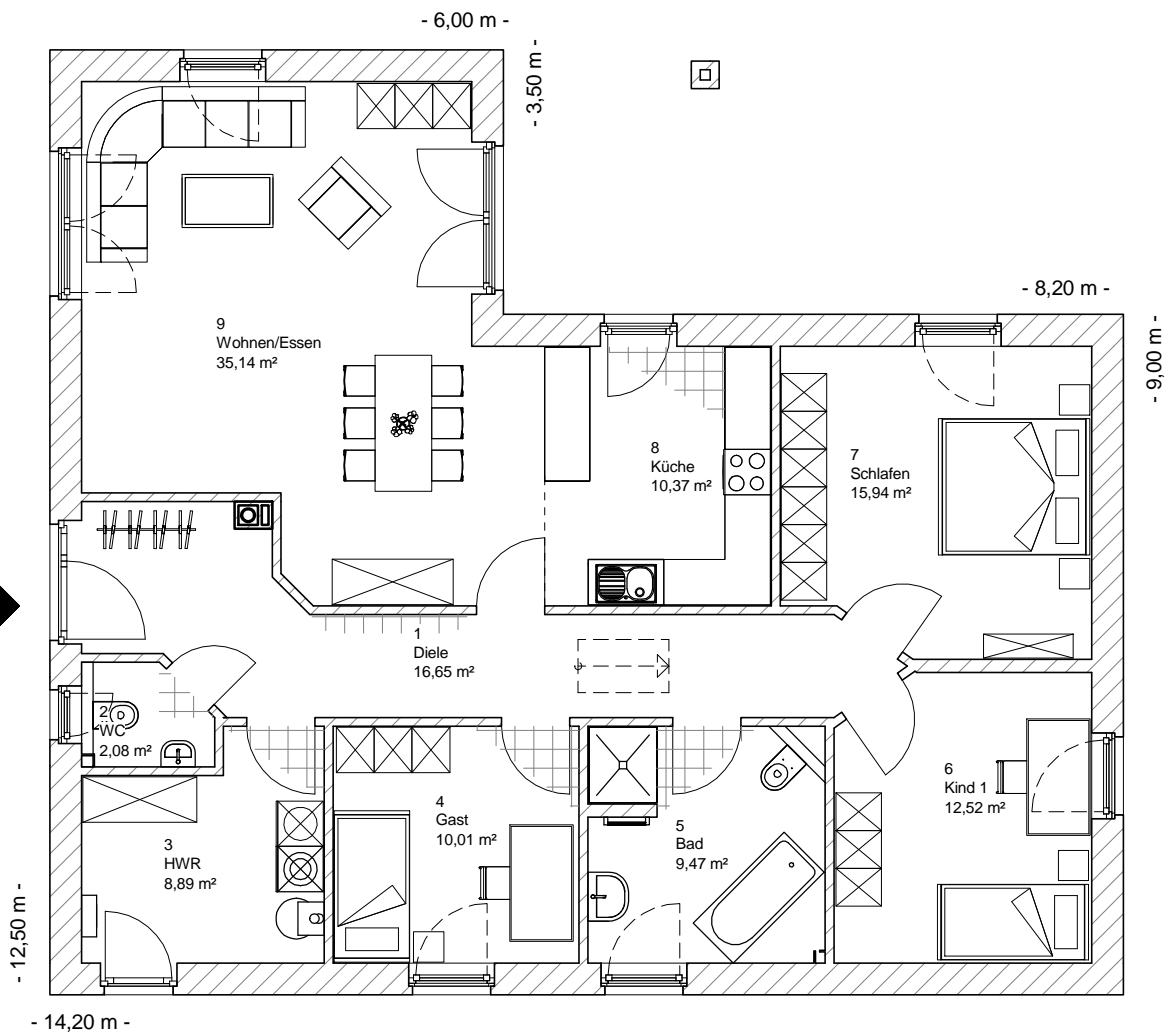

ERDGESCHOSS

101,85 m²

Team Massivhaus GmbH

Hollerstraße 128 Tel.: 04331/33110-0

24782 Büdelsdorf Fax: 04331/33110-9

www.team-massivhaus.de

Die Zeichnungen enthalten Sonderausstattungen!

M 1 : 100

M 1 : 200

M 1 : 200

M 1 : 200

M 1 : 200