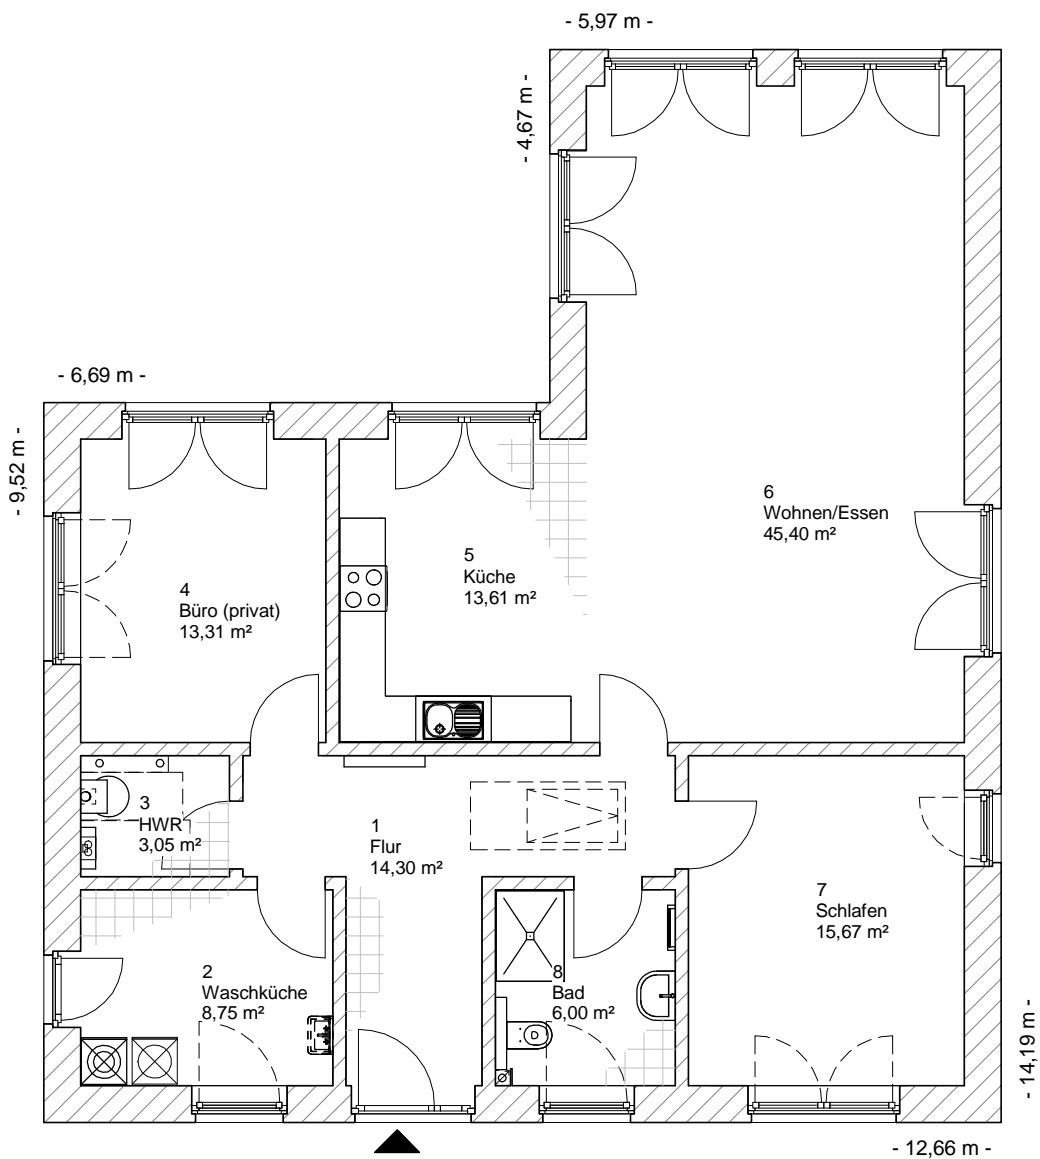

# ERDGESCHOSS

120,10 m<sup>2</sup>

**Team Massivhaus GmbH**

Hollerstraße 128 Tel.: 04331/33110-0

24782 Büdelsdorf Fax: 04331/33110-9

[www.team-massivhaus.de](http://www.team-massivhaus.de)

Die Zeichnungen enthalten Sonderausstattungen!

M 1 : 200

M 1 : 200

M 1 : 200

M 1 : 200