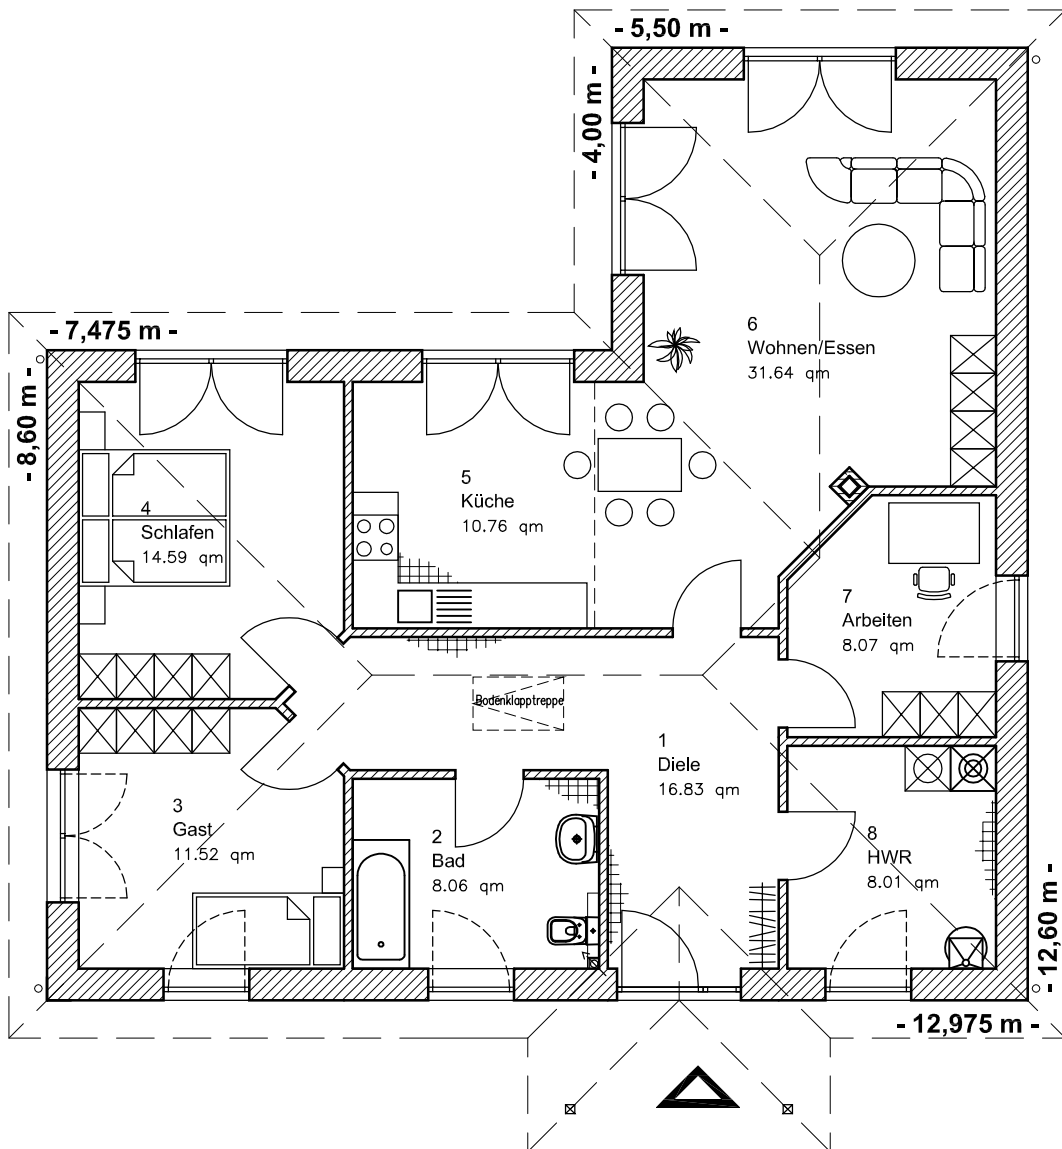

EG 109,49 m²

4.2.5

Winkelbungalow 115

TEAM
MASSIVHAUS

Team Massivhaus GmbH

Hollerstraße 128 · Tel.: 04331/33110-0

24782 Büdelsdorf · Fax: 04331/33110-9

www.team-massivhaus.de