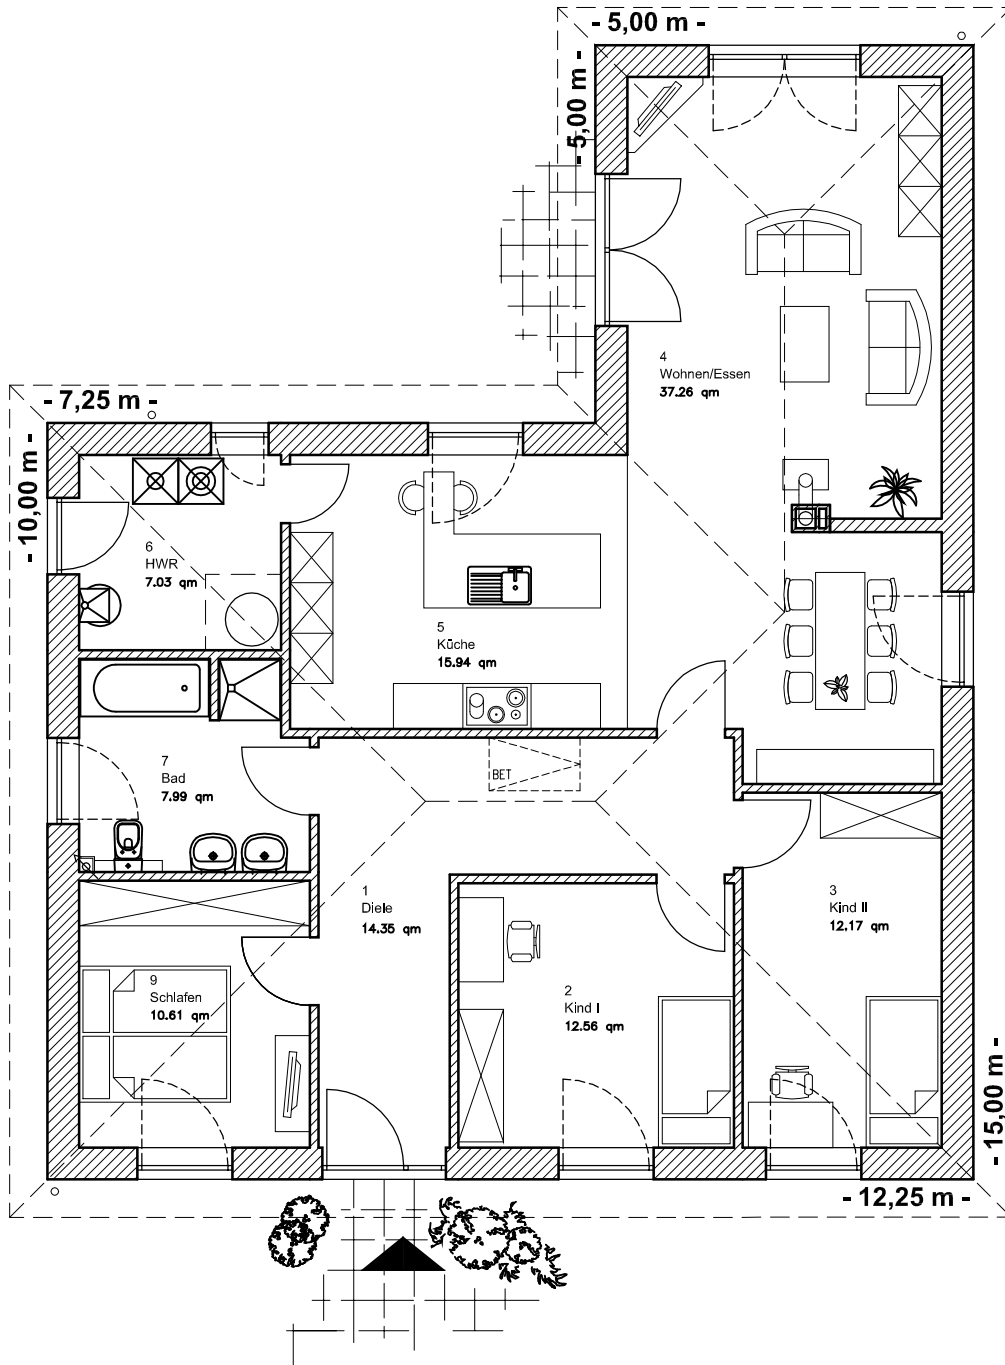

EG - 117,91 m²

Die Zeichnung enthält Sonderausstattungen !

Maßstab: 1:100

4.2.4

Winkelbungalow 115

TEAM
MASSIVHAUS

Team Massivhaus GmbH

Hollerstraße 128 · Tel.: 04331/33110-0