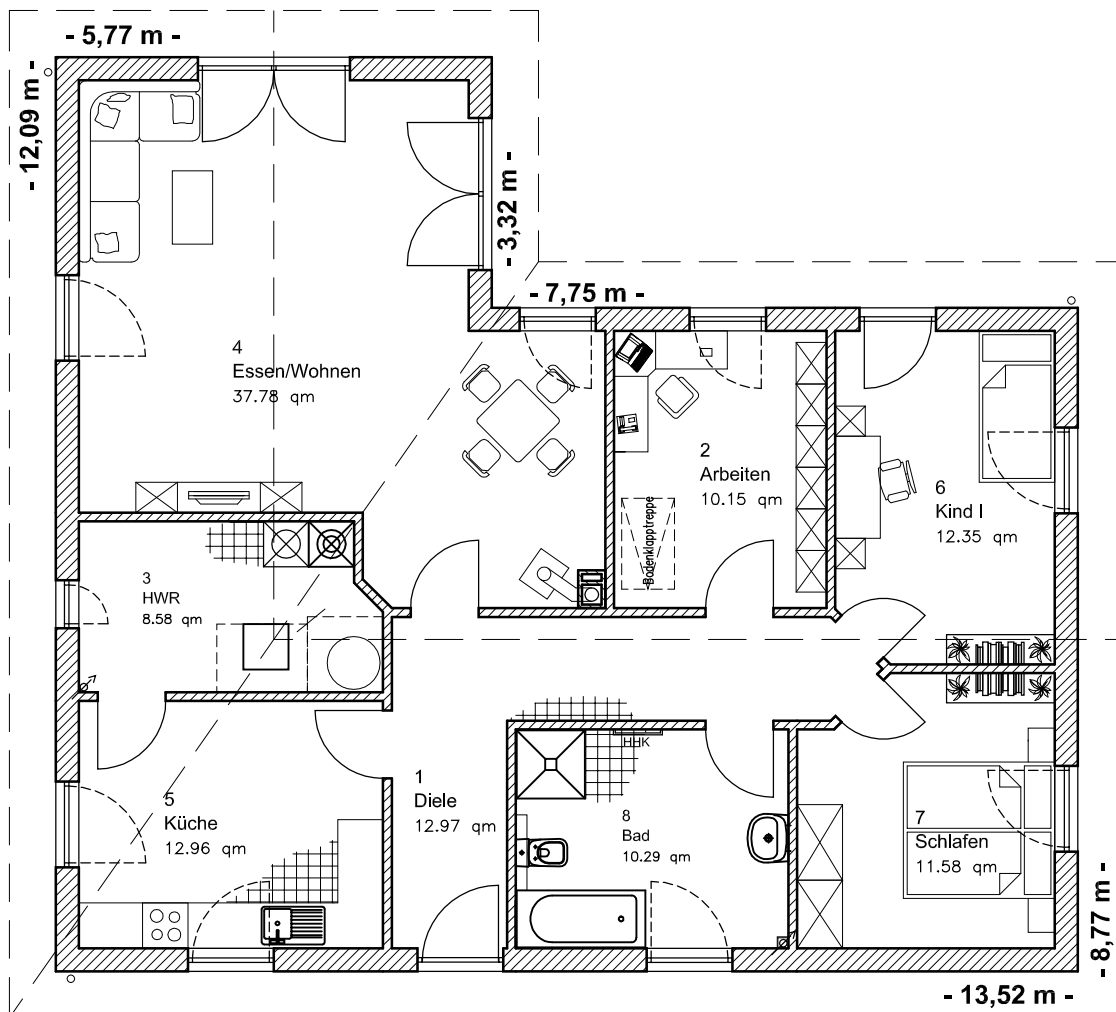

EG - 116,65 m²

Die Zeichnung enthält Sonderausstattungen !

Maßstab: 1:100

4.2.3

Winkelbungalow 115

TEAM
MASSIVHAUS

Team Massivhaus GmbH

Hollerstraße 128 · Tel.: 04331/33110-0