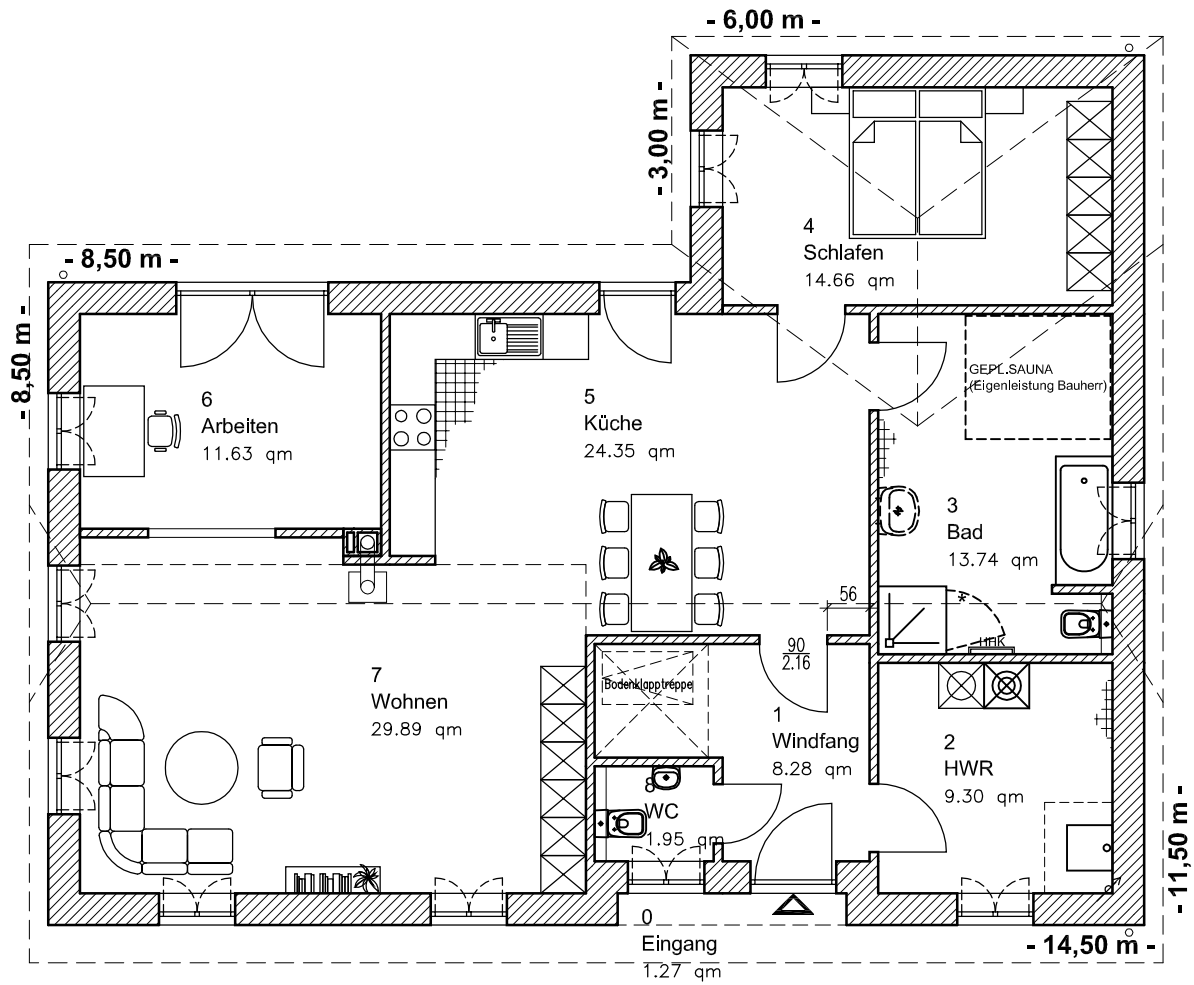

# ERDGESCHOSS

EG 115,08 m<sup>2</sup>

4.2.2

Winkelbungalow 115

**TEAM**  
**MASSIVHAUS**

**Team Massivhaus GmbH**

Hollerstraße 128 · Tel.: 04331/33110-0

24782 Büdelsdorf · Fax: 04331/33110-9