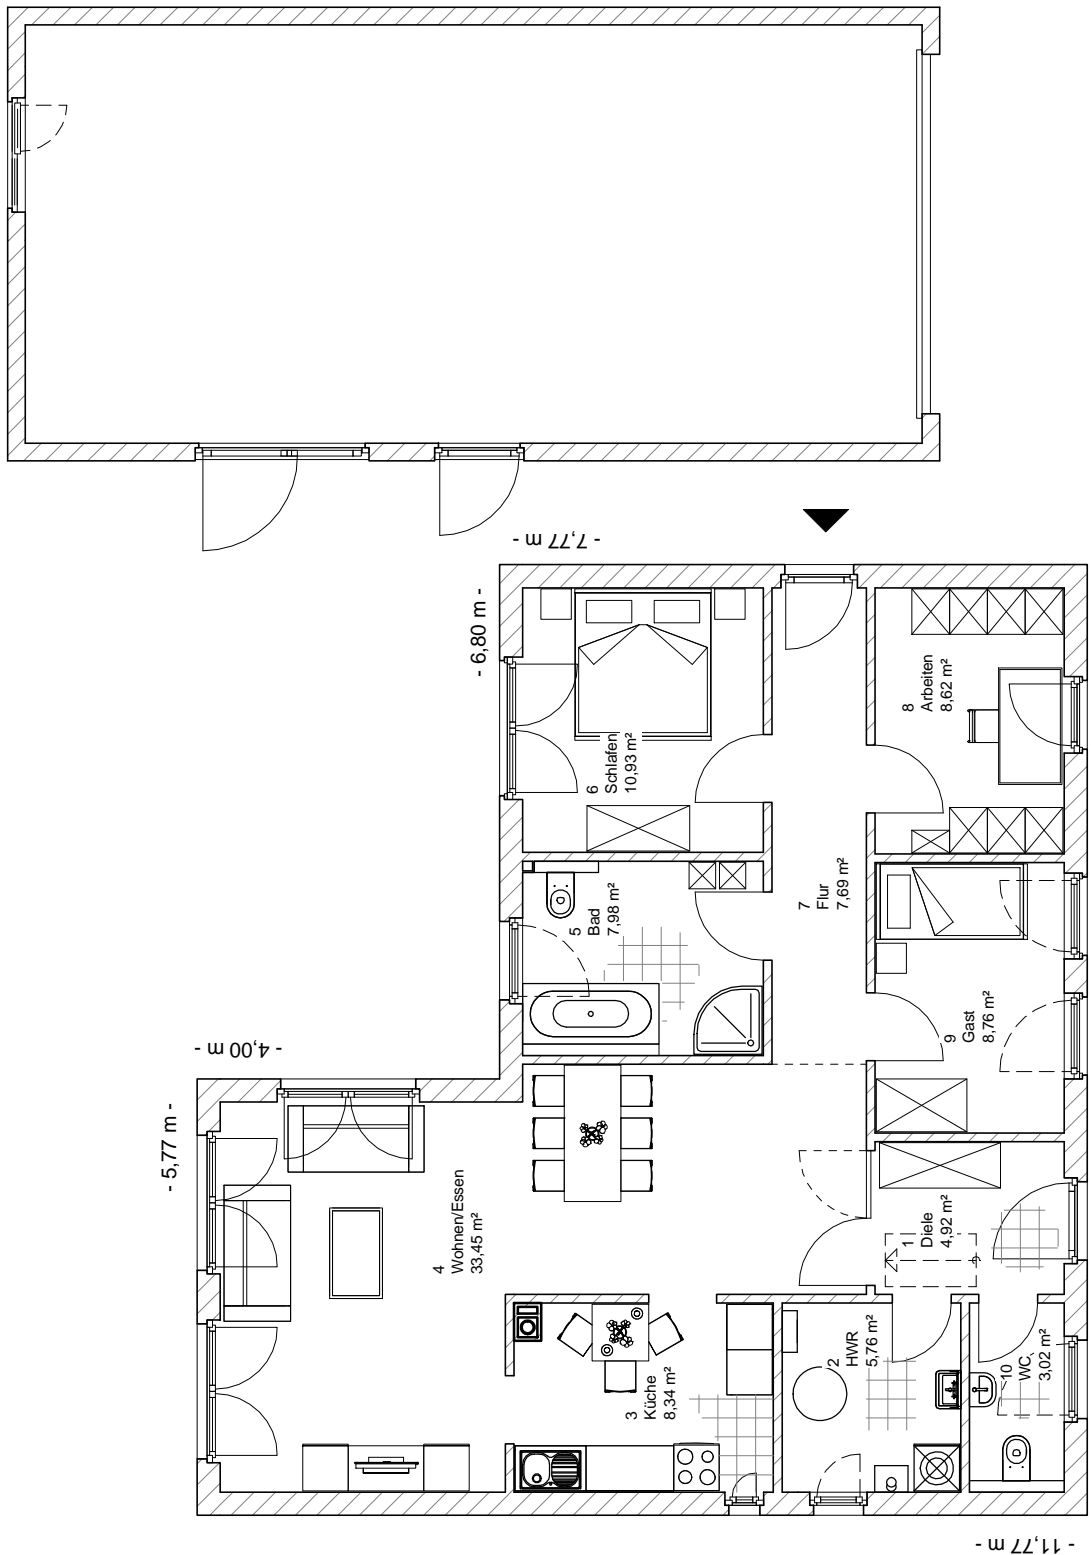

ERDGESCHOSS

101,85 m²

Team Massivhaus GmbH

Hollerstraße 128 Tel.: 04331/33110-0

24782 Büdelsdorf Fax: 04331/33110-9

www.team-massivhaus.de

Die Zeichnungen enthalten Sonderausstattungen!

M 1 : 100

M 1 : 200

M 1 : 200

M 1 : 200

M 1 : 200