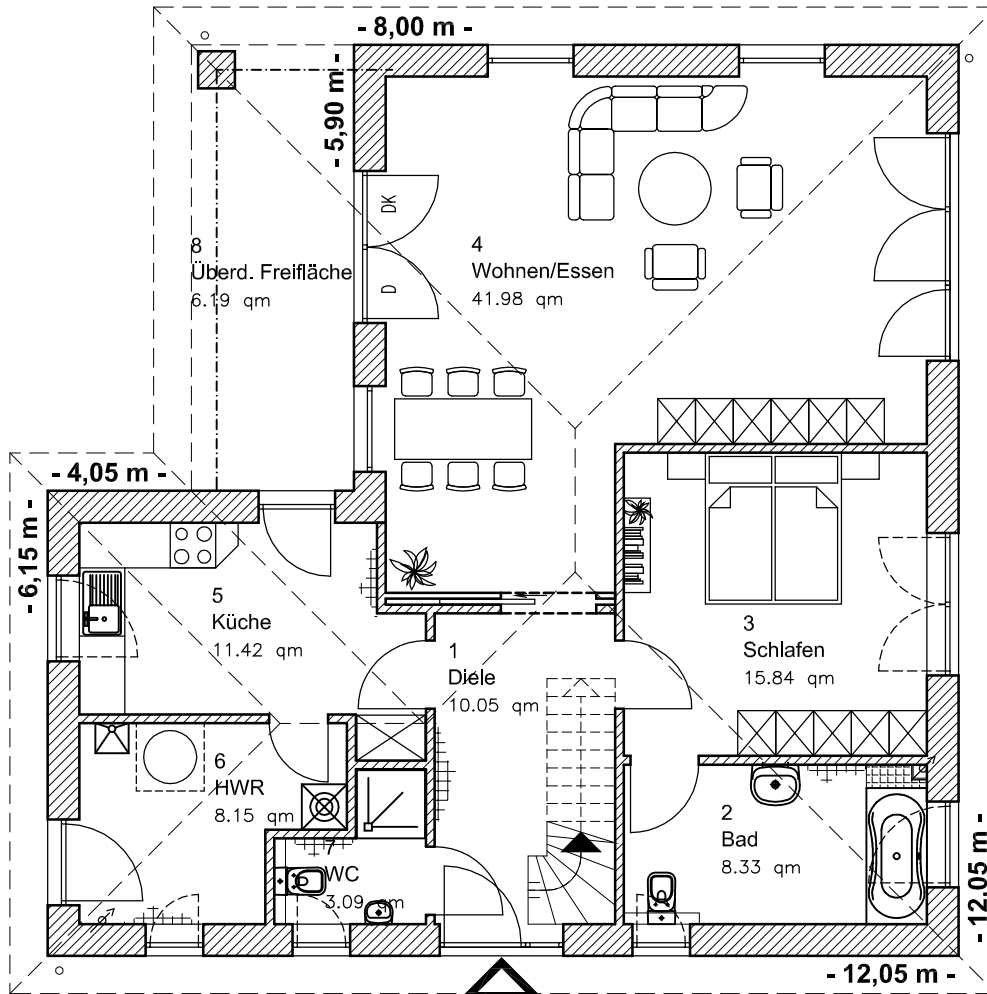

EG 105,04 m²

inkl. Terrasse

4.1.4

Winkelbungalow 105

TEAM
MASSIVHAUS

Team Massivhaus GmbH

Hollerstraße 128 · Tel.: 04331/33110-0

24782 Büdelsdorf · Fax: 04331/33110-9