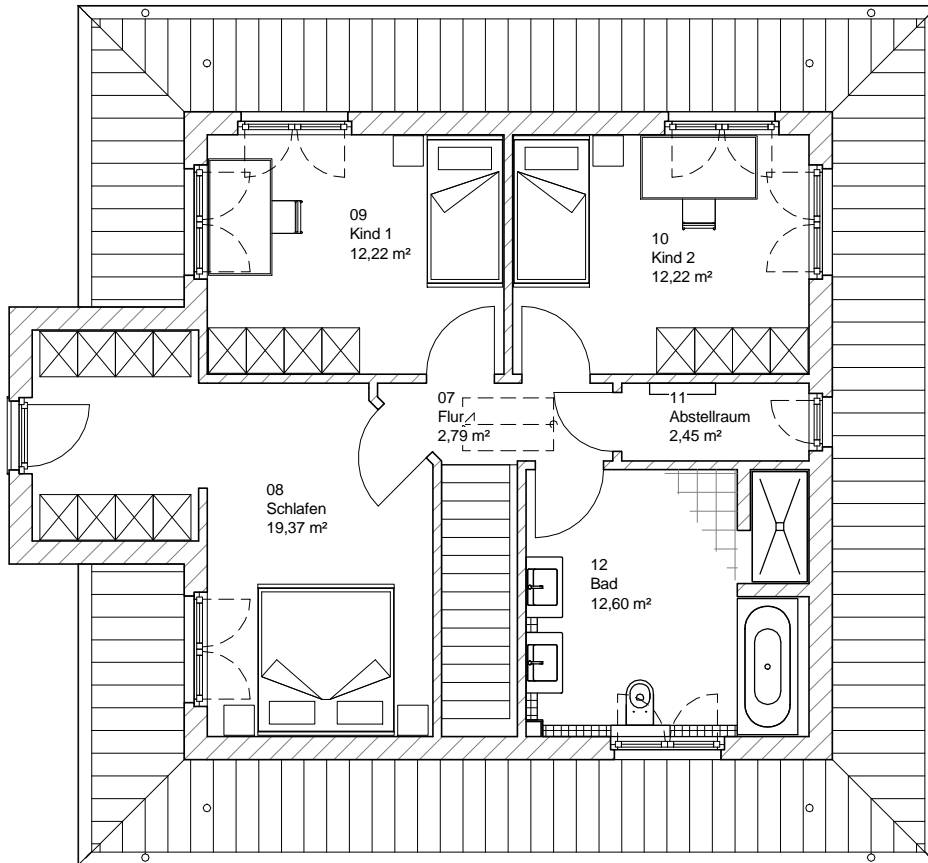

TEAM
MASSIVHAUS

Ihr Schlüssel zum Traumhaus

Team Massivhaus GmbH

Hollerstraße 128 Tel.: 04331/33110-0

24782 Büdelsdorf Fax: 04331/33110-9

www.team-massivhaus.de

DACHGESCHOSS

58,85 m²

GESAMT

142,78 m²

Die Zeichnungen enthalten Sonderausstattungen!

- 8,57 m -

- 8,57 m -

M 1 : 100

M 1 : 200

M 1 : 200