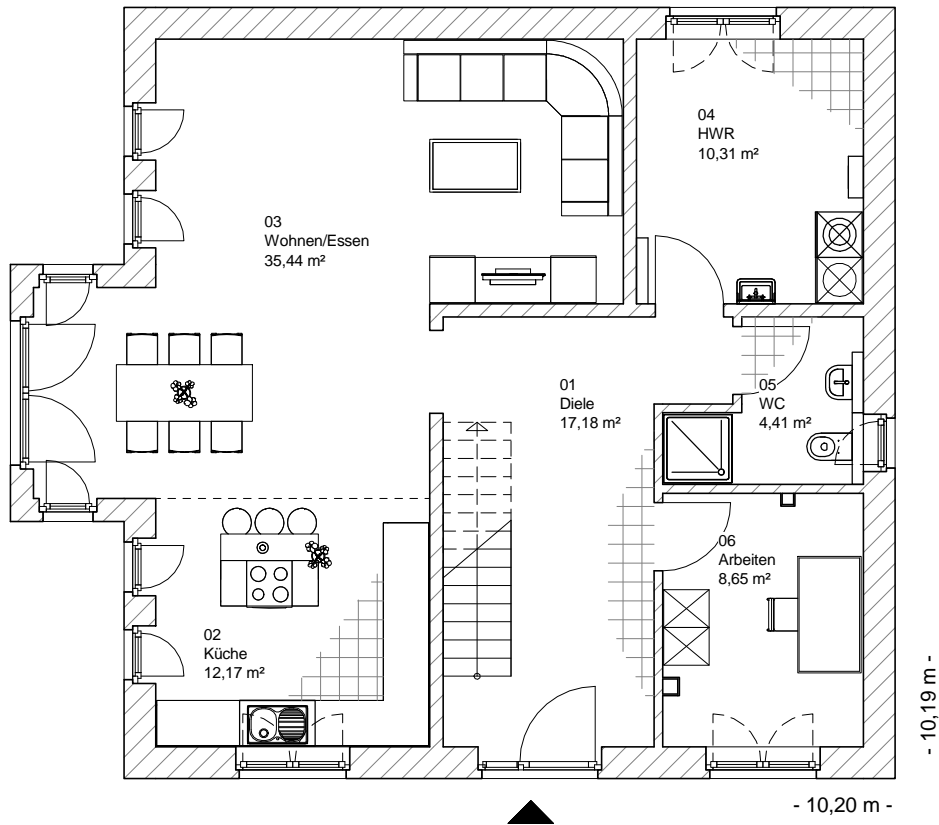

ERDGESCHOSS

83,93 m²

Die Zeichnungen enthalten Sonderausstattungen!

M 1 : 100

M 1 : 200

M 1 : 200

Villa Toskana 150

6.1.2

GESAMT

142,78 m²

Die Zeichnungen enthalten Sonderausstattungen!

- 8,57 m -

- 8,57 m -

M 1 : 100

M 1 : 200

M 1 : 200