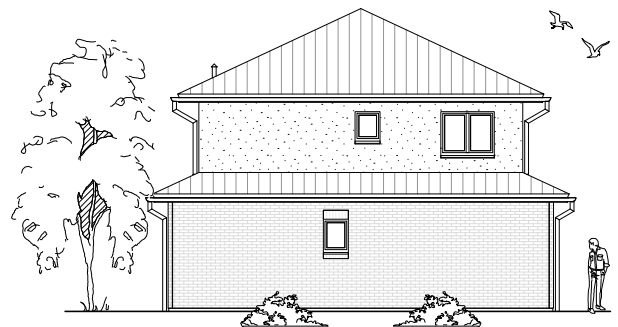

ERDGESCHOSS

83,93 m²

Die Zeichnungen enthalten Sonderausstattungen!

M 1 : 100

M 1 : 200

M 1 : 200

Villa Toskana 150

6.1.2

TEAM
MASSIVHAUS

Ihr Schlüssel zum Traumhaus

Team Massivhaus GmbH

Hollerstraße 128 Tel.: 04331/33110-0

24782 Büdelsdorf Fax: 04331/33110-9

www.team-massivhaus.de

DACHGESCHOSS

58,85 m²

GESAMT

142,78 m²

Die Zeichnungen enthalten Sonderausstattungen!

- 8,57 m -

- 8,57 m -

M 1 : 100

M 1 : 200

M 1 : 200