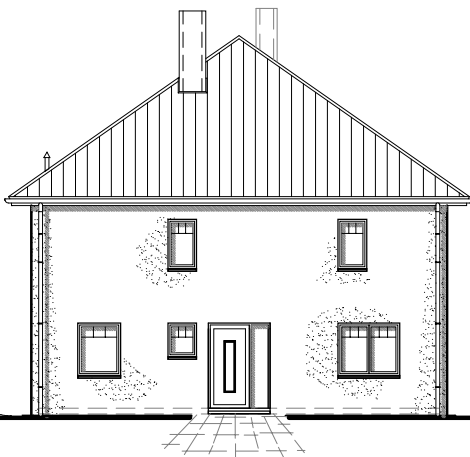

5.7.2

Stadtvilla als Doppelhaus

TEAM
MASSIVHAUS

Team Massivhaus GmbH

Hollerstraße 128 · Tel.: 04331/33110-0

24782 Büdelsdorf · Fax: 04331/33110-9

www.team-massivhaus.de

ERDGESCHOSS

EG 72,10 m²

EG 72,44 m²

Die Zeichnung enthält Sonderausstattungen !

Maßstab: 1:100

Die Zeichnung enthält Sonderausstattungen !

Maßstab: 1:200

Die Zeichnung enthält Sonderausstattungen !

Maßstab: 1:200

Maßstab: 1:200