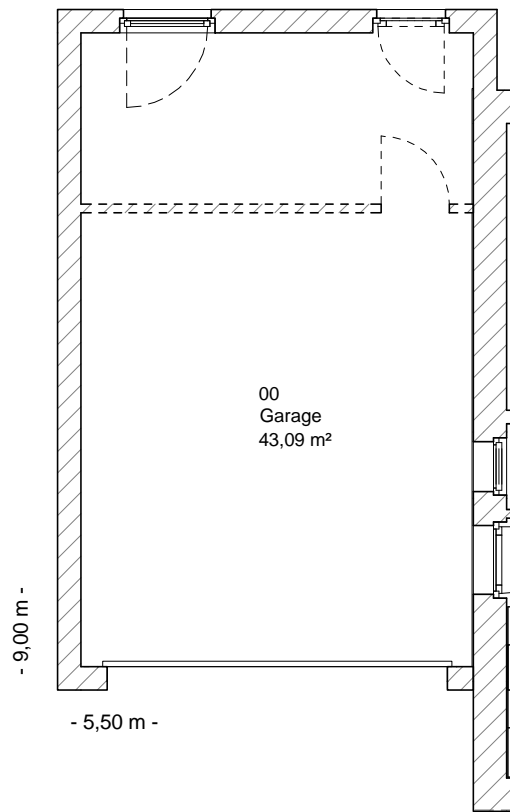

Stadtvilla Doppelhaus 155

43,09 m² Garage

**TEAM
MASSIVHAUS**

Ihr Schlüssel zum Traumhaus

Team Massivhaus GmbH

Hollerstraße 128 Tel.: 04331/33110-0

24782 Büdelsdorf Fax: 04331/33110-9

www.team-massivhaus.de

5.7.18

Die Zeichnungen enthalten Sonderausstattungen!

M 1 : 100