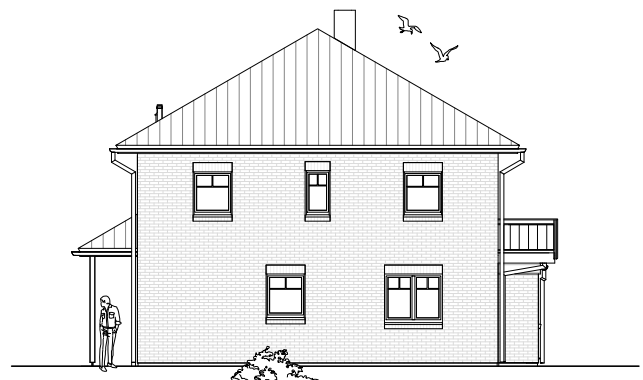

Stadtvilla Doppelhaus 155

43,09 m² Garage

**TEAM
MASSIVHAUS**

Ihr Schlüssel zum Traumhaus

Team Massivhaus GmbH

Hollerstraße 128 Tel.: 04331/33110-0

24782 Büdelsdorf Fax: 04331/33110-9

www.team-massivhaus.de

5.7.18

Die Zeichnungen enthalten Sonderausstattungen!

M 1 : 100

M 1 : 200

M 1 : 200