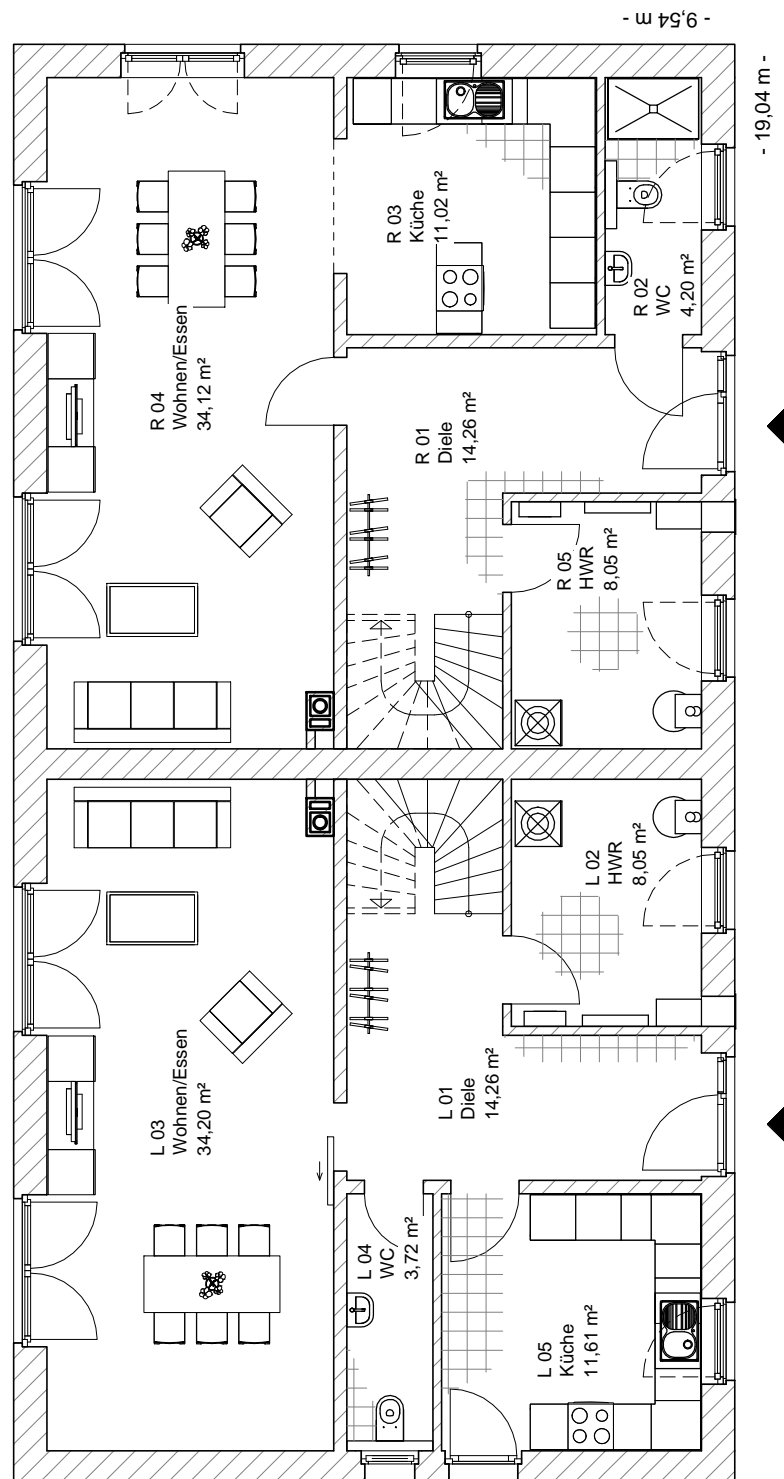

Stadtvilla Doppelhaus 155

0 Erdgeschoss 71,84 m² links

0 Erdgeschoss 71,64 m² rechts

**TEAM
MASSIVHAUS**

Ihr Schlüssel zum Traumhaus

Team Massivhaus GmbH

Hollerstraße 128 Tel.: 04331/33110-0

24782 Büdelsdorf Fax: 04331/33110-9

www.team-massivhaus.de

5.7.18

Die Zeichnungen enthalten Sonderausstattungen!

M 1 : 100

Stadtvilla Doppelhaus 155

1 Obergeschoss	69,25 m ²	links
Gesamt	141,09 m²	links
1 Obergeschoss	68,42 m ²	rechts
Gesamt	140,06 m²	rechts