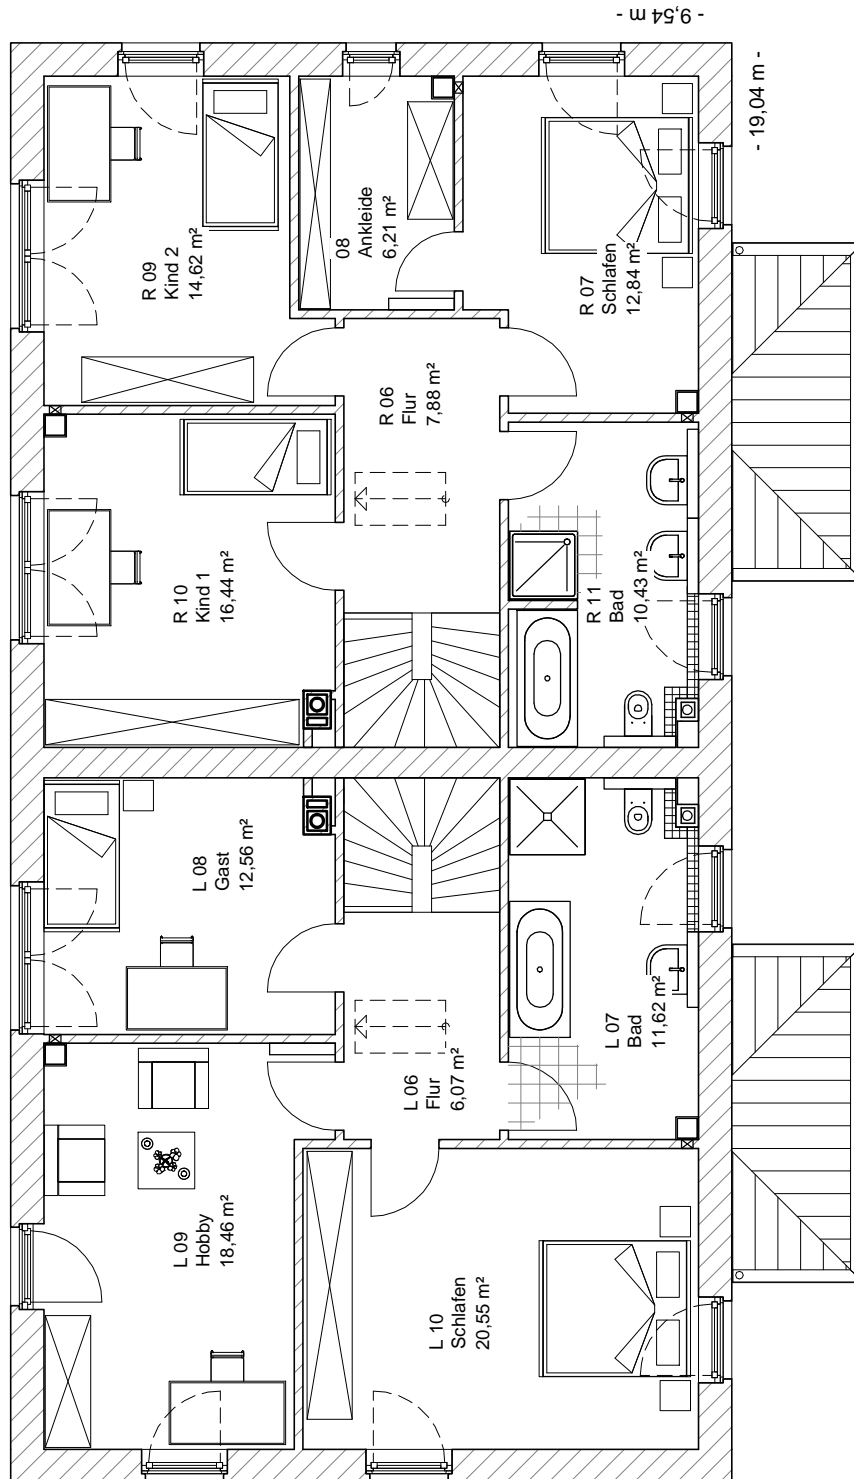

Stadtvilla Doppelhaus 155

1 Obergeschoss	69,25 m²	links
Gesamt	141,09 m²	links
1 Obergeschoss	68,42 m²	rechts
Gesamt	140,06 m²	rechts

**TEAM
MASSIVHAUS**

Ihr Schlüssel zum Traumhaus

Team Massivhaus GmbH

Hollerstraße 128 Tel.: 04331/33110-0

24782 Büdelsdorf Fax: 04331/33110-9

www.team-massivhaus.de

5.7.18

Die Zeichnungen enthalten Sonderausstattungen!

M 1 : 100