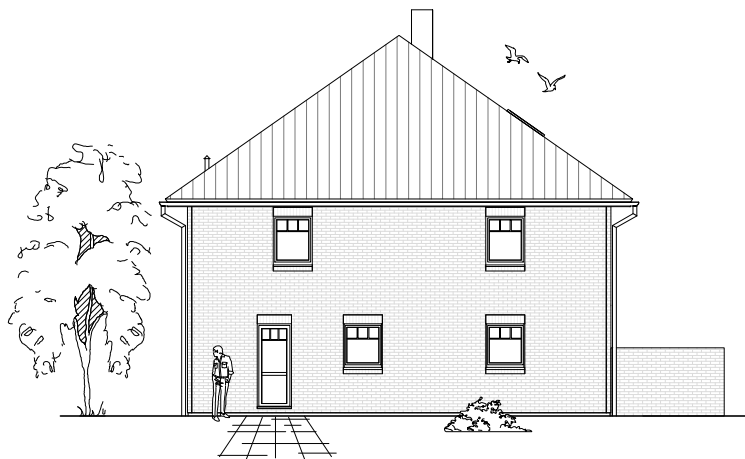

Doppelhaus Stadtvilla 155

5.7.14

TEAM
MASSIVHAUS

Ihr Schlüssel zum Traumhaus

Team Massivhaus GmbH

Hollerstraße 128 Tel.: 04331/33110-0

24782 Büdelsdorf Fax: 04331/33110-9

www.team-massivhaus.de

Die Zeichnungen enthalten Sonderausstattungen!

M 1 : 200

M 1 : 200