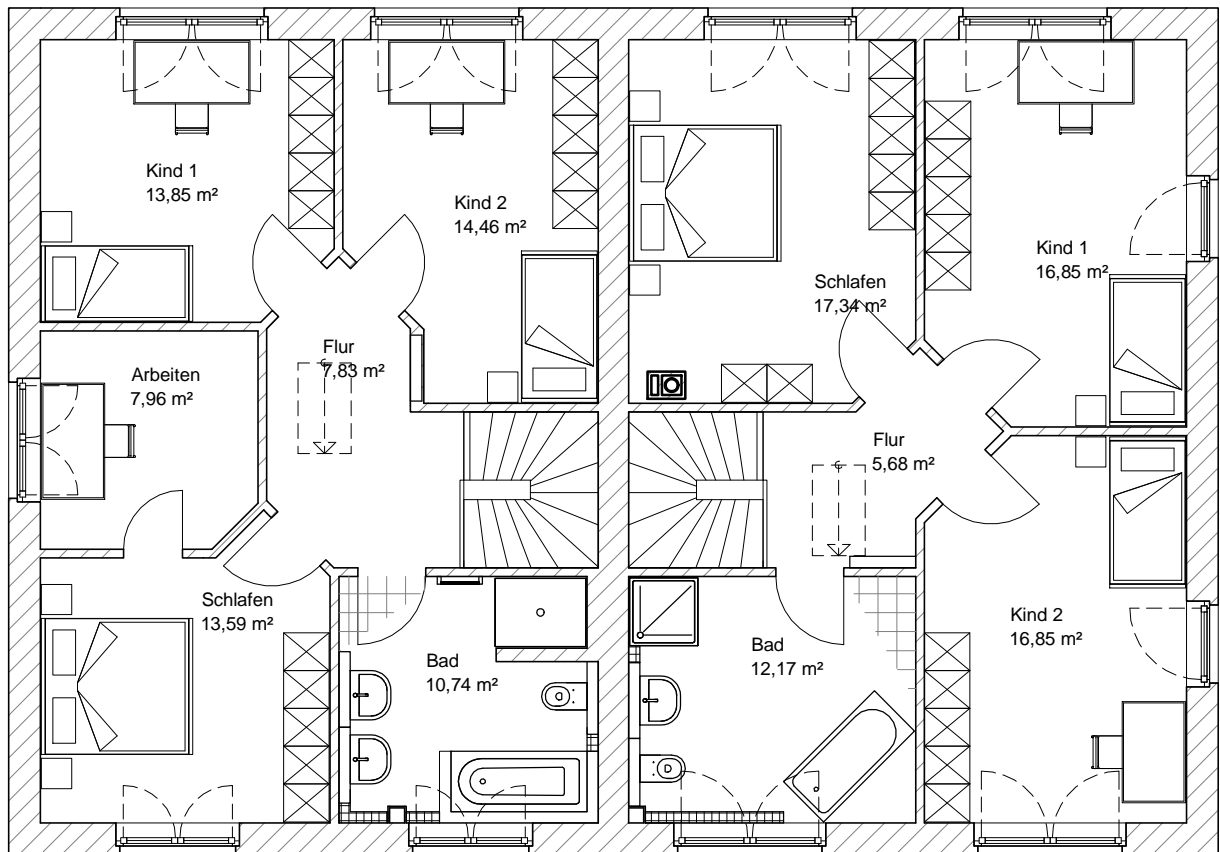

www.team-massivhaus.de

5.7.14

Die Zeichnungen enthalten Sonderausstattungen!

M 1 : 100

Doppelhaus Stadtvilla 155

1 Obergeschoss	68,41 m ²	links
Gesamt	141,11 m²	links
1 Obergeschoss	68,90 m ²	rechts
Gesamt	140,87 m²	rechts

- 11,20 m -

- 16,00 m -

M 1 : 100

Doppelhaus Stadtvilla 155

5.7.14

TEAM
MASSIVHAUS

Ihr Schlüssel zum Traumhaus

Team Massivhaus GmbH