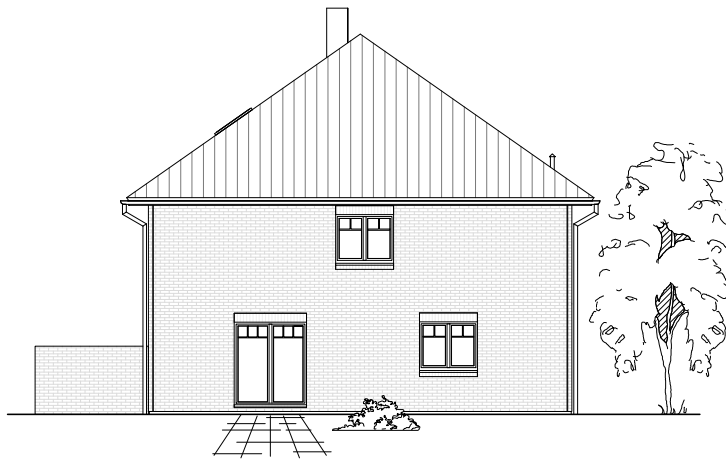

Doppelhaus Stadtvilla 155

5.7.14

TEAM
MASSIVHAUS

Ihr Schlüssel zum Traumhaus

Team Massivhaus GmbH

Hollerstraße 128 Tel.: 04331/33110-0

24782 Büdelsdorf Fax: 04331/33110-9

www.team-massivhaus.de

Die Zeichnungen enthalten Sonderausstattungen!