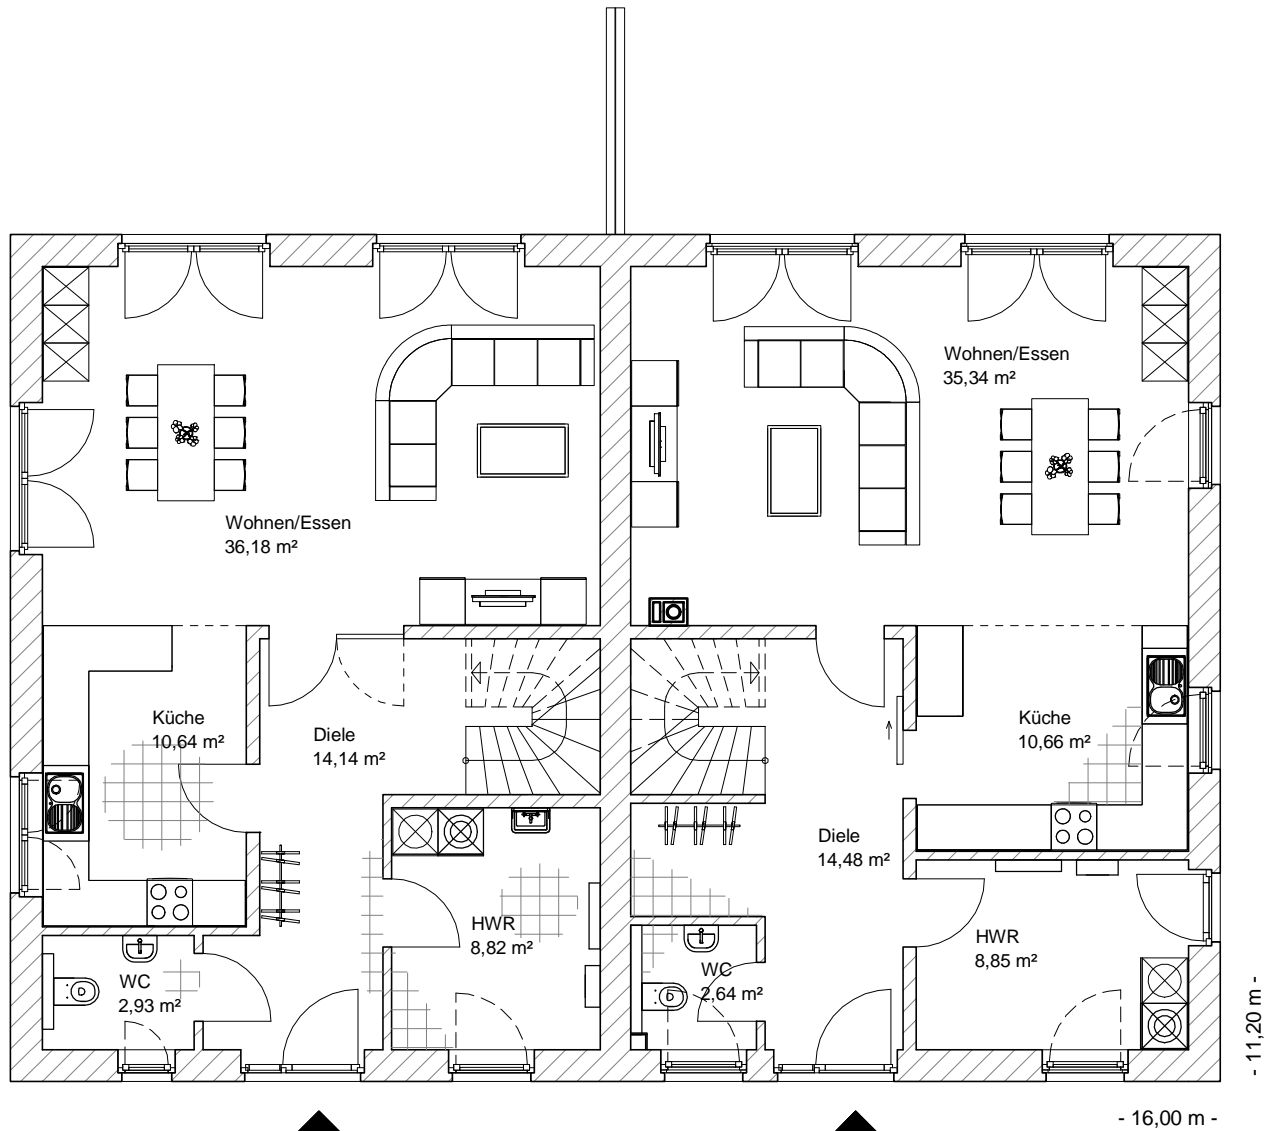

Doppelhaus Stadtvilla 155

0 Erdgeschoss 72,70 m² links
0 Erdgeschoss 71,97 m² rechts

TEAM
MASSIVHAUS

Ihr Schlüssel zum Traumhaus

Team Massivhaus GmbH

Hollerstraße 128 Tel.: 04331/33110-0
24782 Büdelsdorf Fax: 04331/33110-9

www.team-massivhaus.de

5.7.14

Die Zeichnungen enthalten Sonderausstattungen!

M 1 : 100

Doppelhaus Stadtvilla 155

1 Obergeschoss	68,41 m ²	links
Gesamt	141,11 m²	links
1 Obergeschoss	68,90 m ²	rechts
Gesamt	140,87 m²	rechts