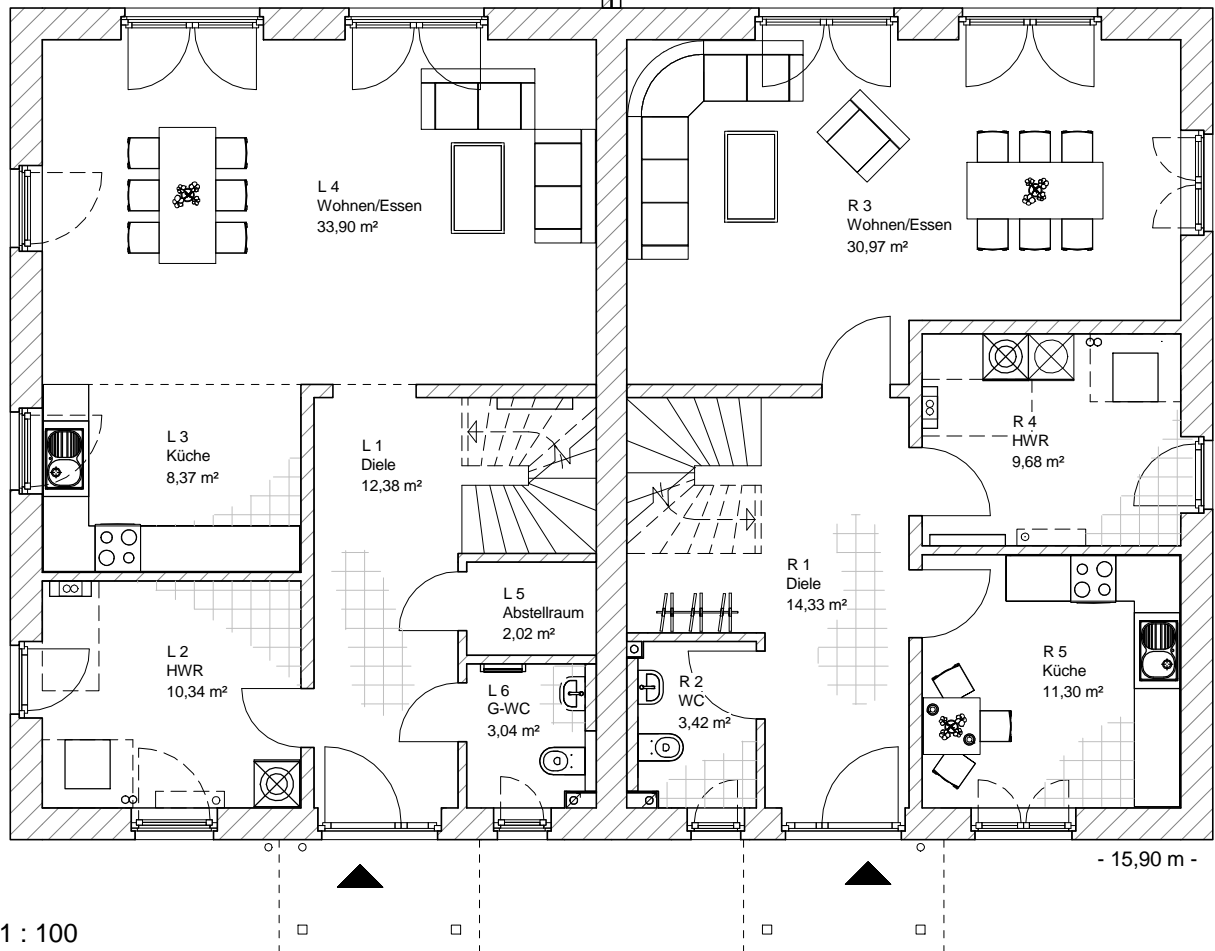

Doppelhaus Stadtvilla 155

0 Erdgeschoss 70,05 m² links
0 Erdgeschoss 69,70 m² rechts

**TEAM
MASSIVHAUS**

Ihr Schlüssel zum Traumhaus

Team Massivhaus GmbH

Hollerstraße 128 Tel.: 04331/33110-0
24782 Büdelsdorf Fax: 04331/33110-9

www.team-massivhaus.de

5.7.13

Die Zeichnungen enthalten Sonderausstattungen!

M 1 : 100

M 1 : 200

M 1 : 200

Doppelhaus Stadtvilla 155

| | | |
|----------------|-----------------------------|--------|
| 1 Obergeschoss | 66,64 m ² | links |
| Gesamt | 136,70 m² | links |
| 1 Obergeschoss | 66,91 m ² | rechts |
| Gesamt | 136,62 m² | rechts |