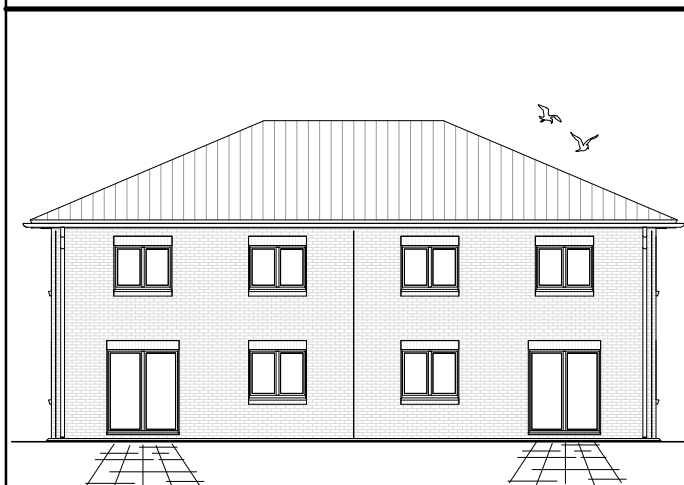

Doppelhaus Stadtvilla155

1 Obergeschoss	69,55 m²	links
Gesamt	212,92 m²	links
1 Obergeschoss	69,55 m²	rechts
Gesamt	212,91 m²	rechts

**TEAM
MASSIVHAUS**

Ihr Schlüssel zum Traumhaus

Team Massivhaus GmbH

Hollerstraße 128 Tel.: 04331/33110-0
24782 Büdelsdorf Fax: 04331/33110-9

www.team-massivhaus.de

5.7.12

Die Zeichnungen enthalten Sonderausstattungen!

M 1 : 100

M 1 : 200

M 1 : 200