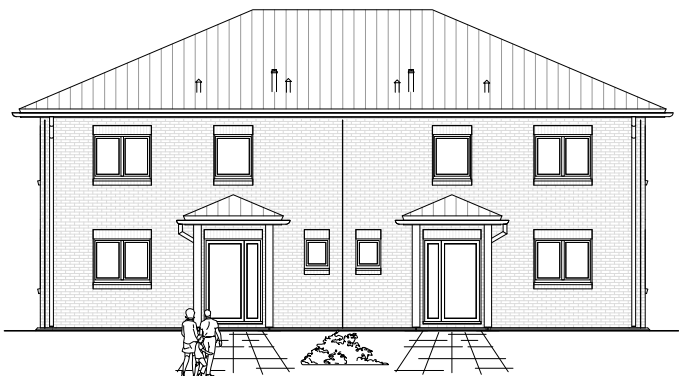

Doppelhaus Stadtvilla 155

0 Erdgeschoss 70,72 m² links

0 Erdgeschoss 70,72 m² rechts

TEAM
MASSIVHAUS

Ihr Schlüssel zum Traumhaus

Team Massivhaus GmbH

Hollerstraße 128 Tel.: 04331/33110-0

24782 Bündelsdorf Fax: 04331/33110-9

www.team-massivhaus.de

5.7.12

Die Zeichnungen enthalten Sonderausstattungen!

M 1 : 100

M 1 : 200

M 1 : 200

Doppelhaus Stadtvilla155

1 Obergeschoss	69,55 m ²	links
Gesamt	212,92 m²	links
1 Obergeschoss	69,55 m ²	rechts
Gesamt	212,91 m²	rechts