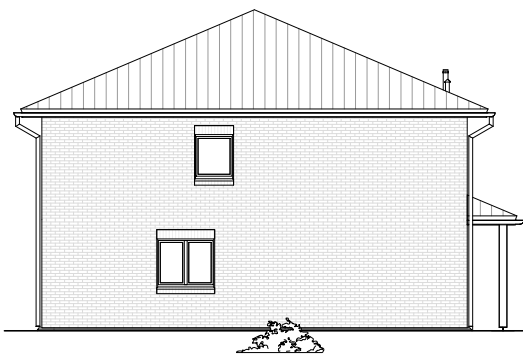

Doppelhaus Stadtvilla 155

0 Erdgeschoss 70,72 m² links

0 Erdgeschoss 70,72 m² rechts

TEAM
MASSIVHAUS

Ihr Schlüssel zum Traumhaus

Team Massivhaus GmbH

Hollerstraße 128 Tel.: 04331/33110-0

24782 Bündelsdorf Fax: 04331/33110-9

www.team-massivhaus.de

5.7.12

Die Zeichnungen enthalten Sonderausstattungen!

M 1 : 100

M 1 : 200

M 1 : 200

Doppelhaus Stadtvilla155

1 Obergeschoss	69,55 m ²	links
Gesamt	212,92 m²	links
1 Obergeschoss	69,55 m ²	rechts
Gesamt	212,91 m²	rechts