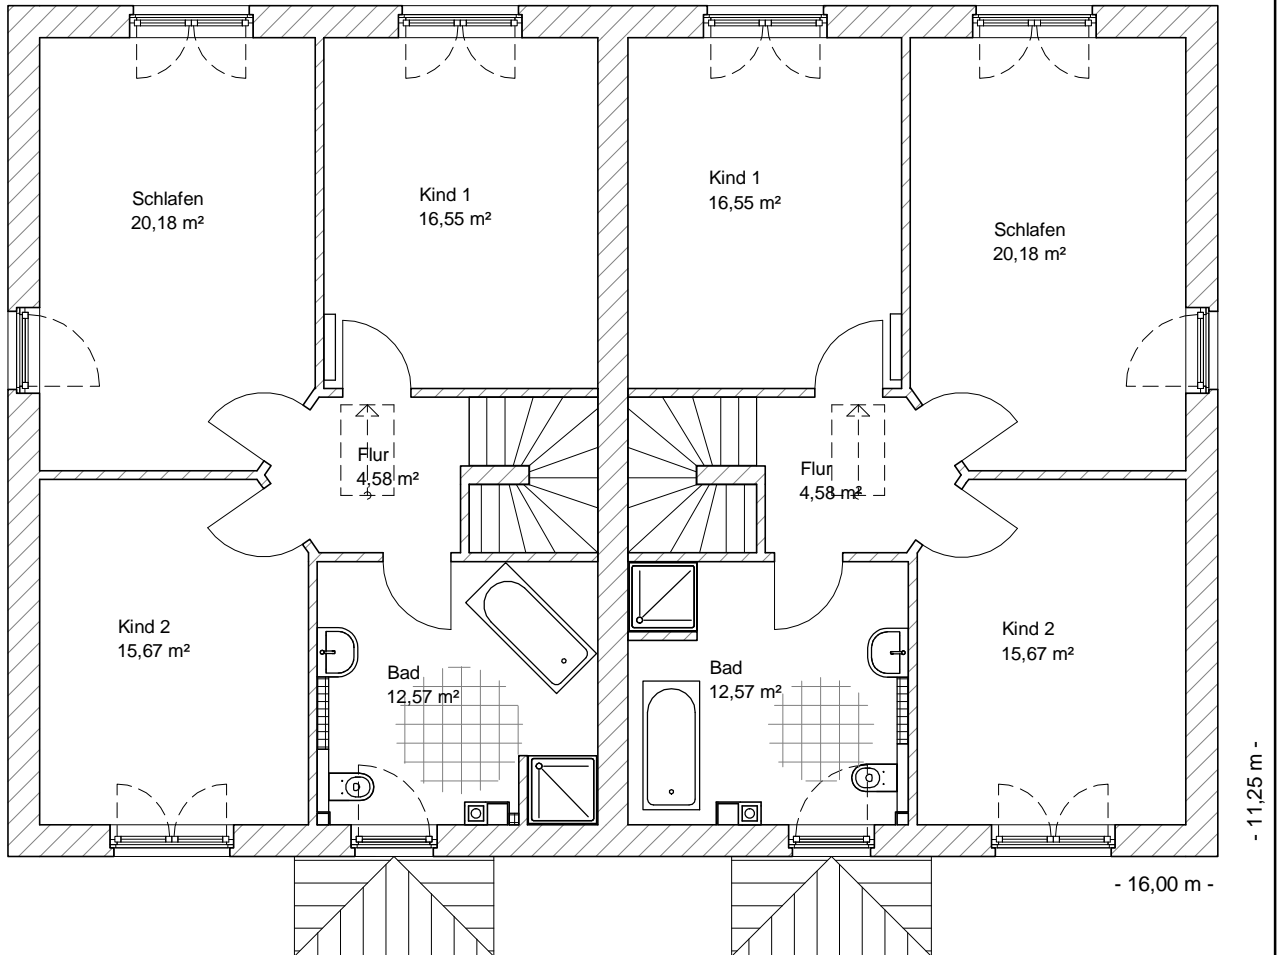

www.team-massivhaus.de

5.7.12

Die Zeichnungen enthalten Sonderausstattungen!

M 1 : 100

M 1 : 200

M 1 : 200

Doppelhaus Stadtvilla155

1 Obergeschoss	69,55 m ²	links
Gesamt	212,92 m²	links
1 Obergeschoss	69,55 m ²	rechts
Gesamt	212,91 m²	rechts

M 1 : 100

M 1 : 200

M 1 : 200