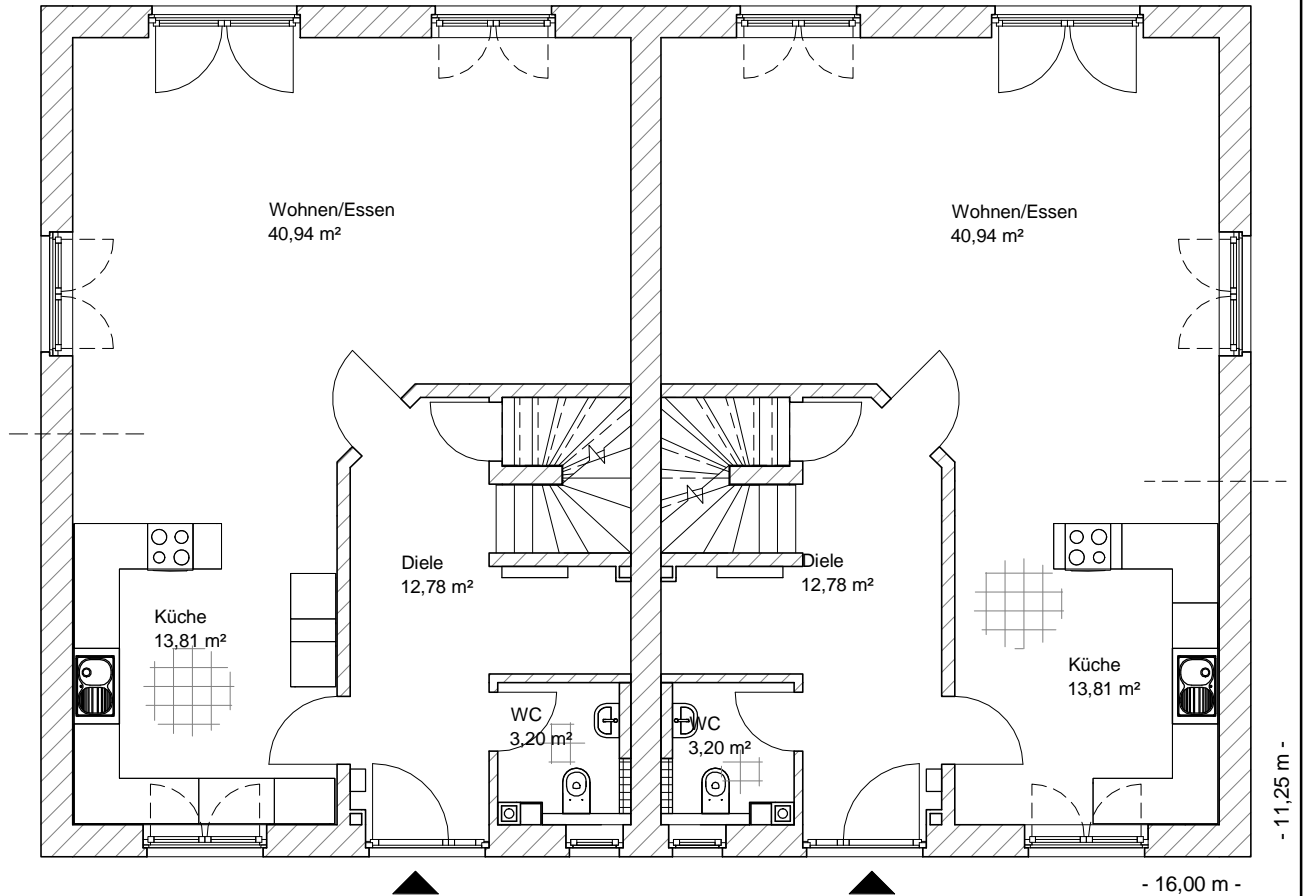

www.team-massivhaus.de

5.7.12

Die Zeichnungen enthalten Sonderausstattungen!

M 1 : 100

M 1 : 200

M 1 : 200

Doppelhaus Stadtvilla155

1 Obergeschoss	69,55 m ²	links
Gesamt	212,92 m²	links
1 Obergeschoss	69,55 m ²	rechts
Gesamt	212,91 m²	rechts