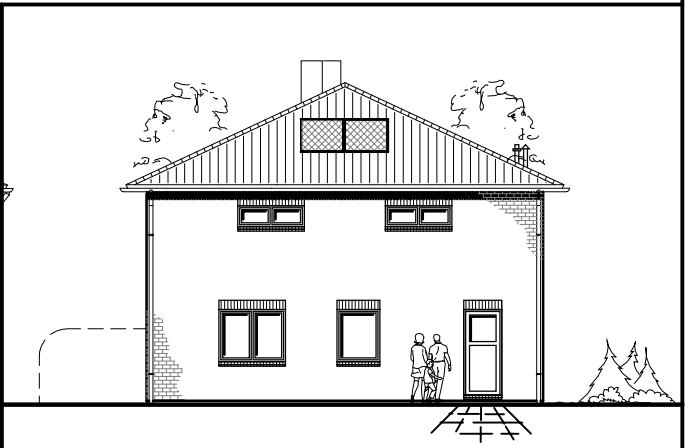

5.7.1

Stadtvilla als Doppelhaus

TEAM
MASSIVHAUS

Team Massivhaus GmbH

Hollerstraße 128 · Tel.: 04331/33110-0

24782 Büdelsdorf · Fax: 04331/33110-9

www.team-massivhaus.de

ERDGESCHOSS

EG 71,93 m²

EG 71,93 m²

Die Zeichnung enthält Sonderausstattungen !

Maßstab: 1:100

Die Zeichnung enthält Sonderausstattungen !

Maßstab: 1:200

Die Zeichnung enthält Sonderausstattungen !

Maßstab: 1:200

OG 69,41 m²
 Gesamt 141,34 m²

OG 69,61 m²
 Gesamt 141,54 m²

Die Zeichnung enthält Sonderausstattungen !

Maßstab: 1:100

Die Zeichnung enthält Sonderausstattungen !

Maßstab: 1:200

Die Zeichnung enthält Sonderausstattungen !

Maßstab: 1:200