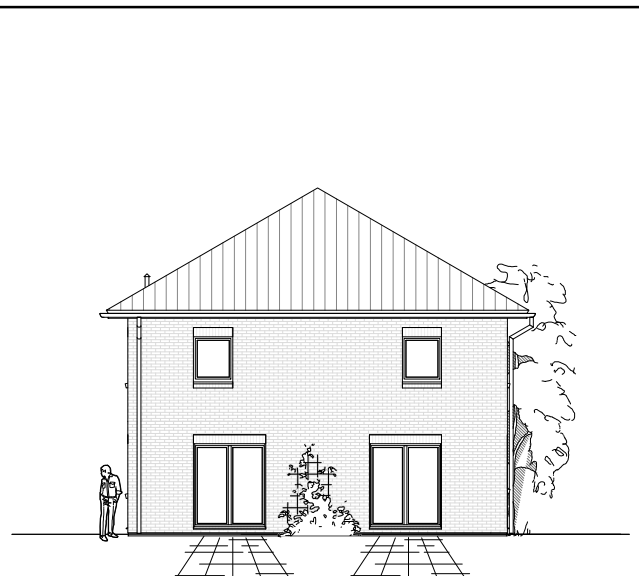

Stadtvilla 195

TEAM
MASSIVHAUS

5.6.8

Ihr Schlüssel zum Traumhaus

Team Massivhaus GmbH

Hollerstraße 128 Tel.: 04331/33110-0

24782 Büdelsdorf Fax: 04331/33110-9

www.team-massivhaus.de

OBERGESCHOSS

99,82 m²

Gesamt

204,88 m²

Die Zeichnungen enthalten Sonderausstattungen!

- 12,88 m -

- 10,04 m -

M 1 : 100

M 1 : 200

M 1 : 200