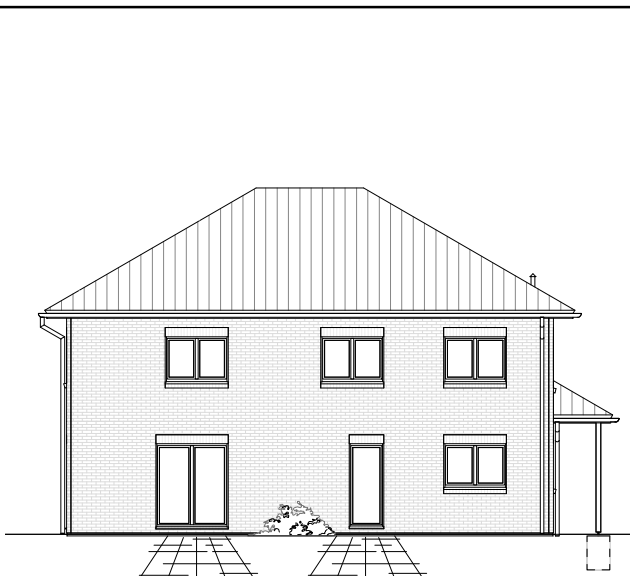

Stadtvilla 195

# OBERGESCHOSS

99,82 m<sup>2</sup>

**Gesamt**

204,88 m<sup>2</sup>

Die Zeichnungen enthalten Sonderausstattungen!

- 12,88 m -

- 10,04 m -

M 1 : 100