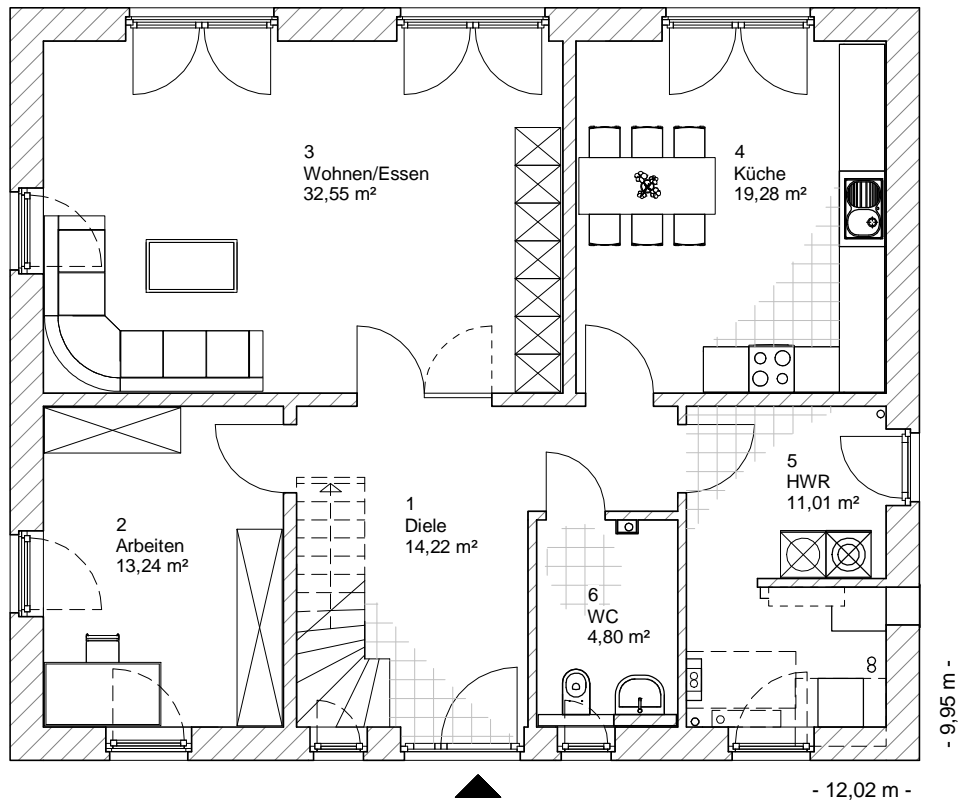

ERDGESCHOSS

95,09 m²

Die Zeichnungen enthalten Sonderausstattungen!

M 1 : 100

M 1 : 200

M 1 : 200

Stadtvilla 195

TEAM
MASSIVHAUS

Gesamt

189,78 m²

Die Zeichnungen enthalten Sonderausstattungen!

M 1 : 100

M 1 : 200

M 1 : 200