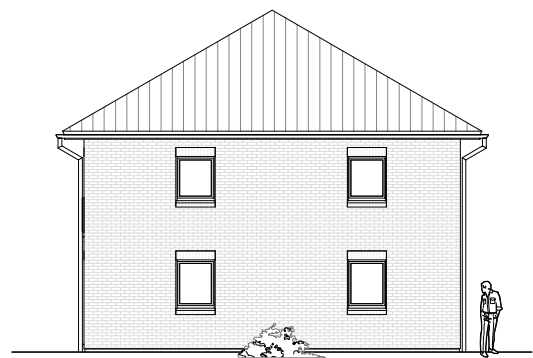

Stadtvilla 195

TEAM
MASSIVHAUS

5.6.7

Ihr Schlüssel zum Traumhaus

Team Massivhaus GmbH

Hollerstraße 128 Tel.: 04331/33110-0

24782 Büdelsdorf Fax: 04331/33110-9

www.team-massivhaus.de

ERDGESCHOSS

95,09 m²

Die Zeichnungen enthalten Sonderausstattungen!

M 1 : 100

M 1 : 200

M 1 : 200

Stadtvilla 195

TEAM
MASSIVHAUS

5.6.7

Ihr Schlüssel zum Traumhaus

Team Massivhaus GmbH

Hollerstraße 128 Tel.: 04331/33110-0

24782 Büdelsdorf Fax: 04331/33110-9

www.team-massivhaus.de

OBERGESCHOSS

94,69 m²