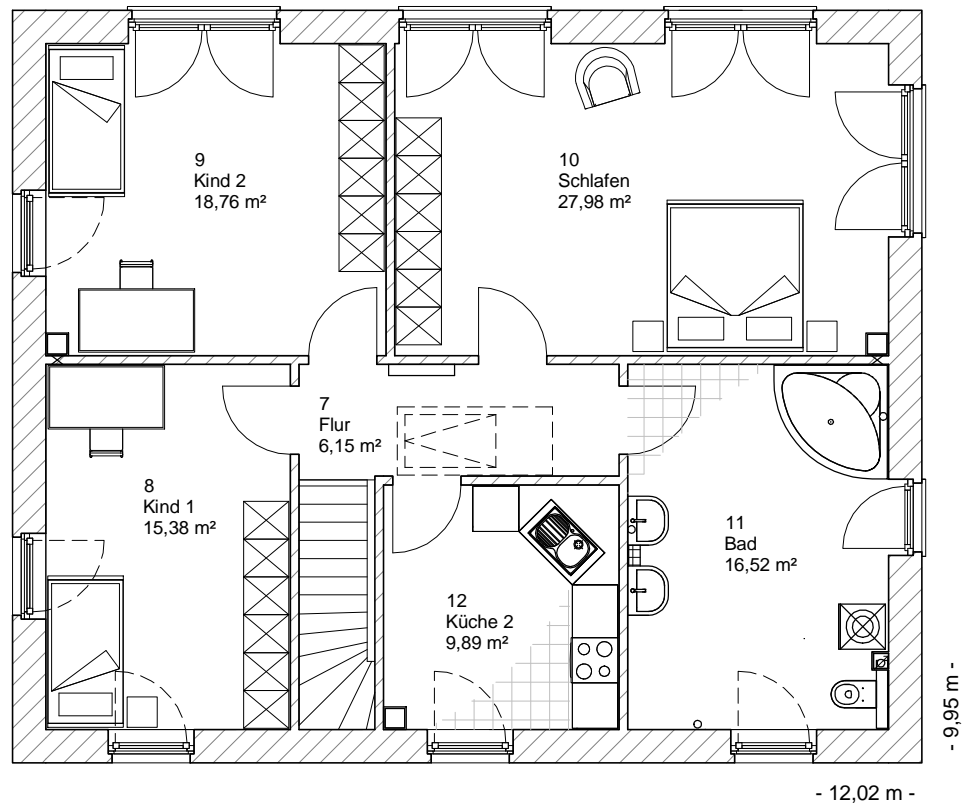

5.6.7

Ihr Schlüssel zum Traumhaus

Team Massivhaus GmbH

Hollerstraße 128 Tel.: 04331/33110-0

24782 Büdelsdorf Fax: 04331/33110-9

www.team-massivhaus.de

OBERGESCHOSS

94,69 m²

Gesamt

189,78 m²

Die Zeichnungen enthalten Sonderausstattungen!

M 1 : 100

M 1 : 200

M 1 : 200