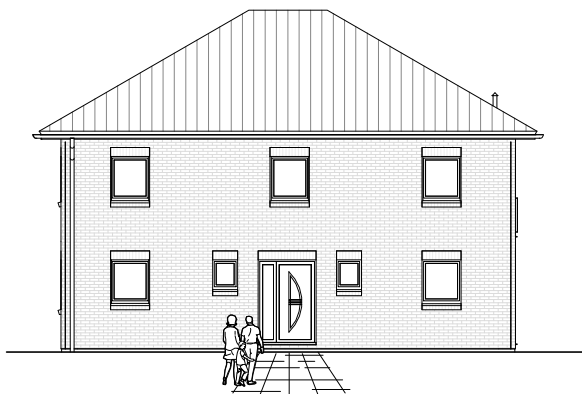

Stadtvilla 195

TEAM
MASSIVHAUS

5.6.7

Ihr Schlüssel zum Traumhaus

Team Massivhaus GmbH

Hollerstraße 128 Tel.: 04331/33110-0

24782 Büdelsdorf Fax: 04331/33110-9

www.team-massivhaus.de

ERDGESCHOSS

95,09 m²

Die Zeichnungen enthalten Sonderausstattungen!

M 1 : 100

M 1 : 200

M 1 : 200

Stadtvilla 195

TEAM
MASSIVHAUS