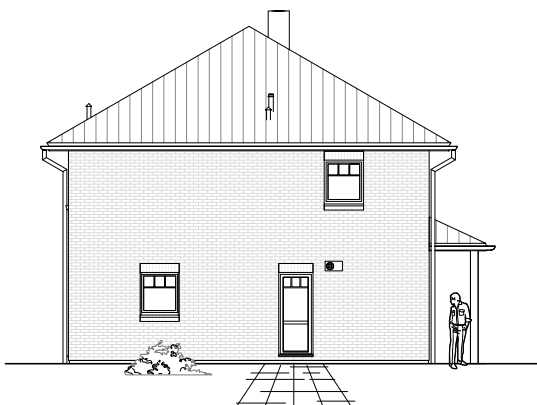

Stadtvilla 170

ERDGESCHOSS

83,06 m²

Team Massivhaus GmbH

Hollerstraße 128 Tel.: 04331/33110-0

24782 Büdelsdorf Fax: 04331/33110-9

www.team-massivhaus.de

Die Zeichnungen enthalten Sonderausstattungen!

M 1 : 100

M 1 : 200

M 1 : 200

Stadtvilla 170

OBERGESCHOSS

79,66 m²
Gesamt

162,71 m²

Team Massivhaus GmbH
Hollerstraße 128 Tel.: 04331/33110-0
24782 Büdelsdorf Fax: 04331/33110-9
www.team-massivhaus.de