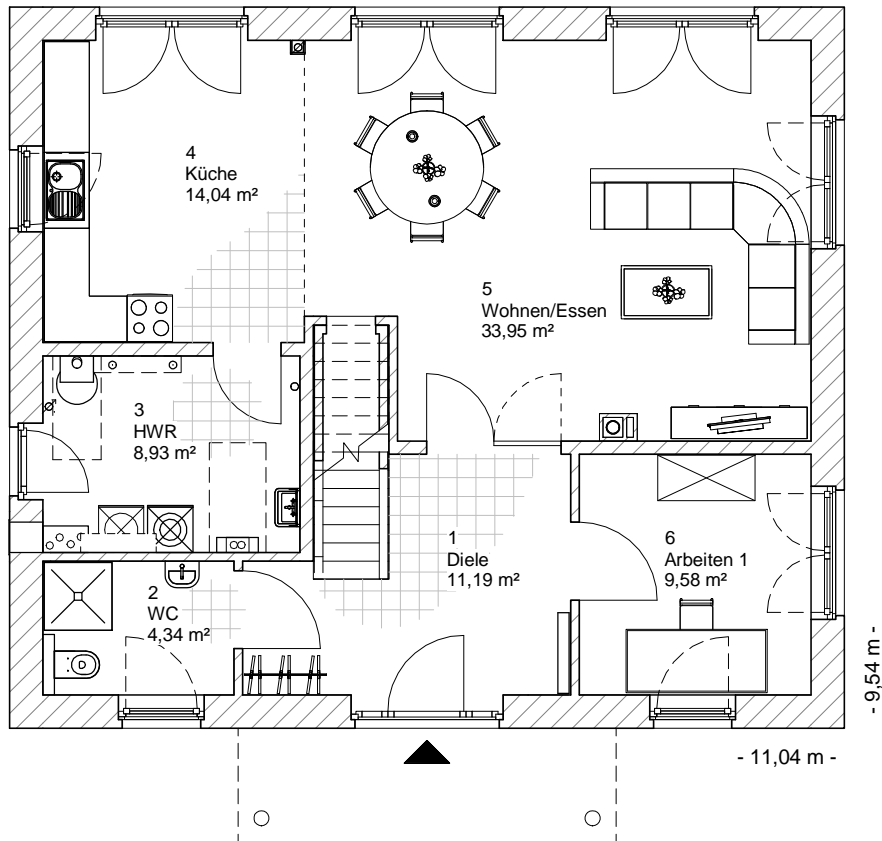

Stadtvilla 170

ERDGESCHOSS

83,06 m²

Team Massivhaus GmbH

Hollerstraße 128 Tel.: 04331/33110-0

24782 Büdelsdorf Fax: 04331/33110-9

www.team-massivhaus.de

Die Zeichnungen enthalten Sonderausstattungen!

M 1 : 100

M 1 : 200

M 1 : 200

Stadtvilla 170

OBERGESCHOSS

79,66 m²
Gesamt

162,71 m²

Team Massivhaus GmbH
Hollerstraße 128 Tel.: 04331/33110-0
24782 Büdelsdorf Fax: 04331/33110-9
www.team-massivhaus.de

Die Zeichnungen enthalten Sonderausstattungen!

M 1 : 100

M 1 : 200

M 1 : 200