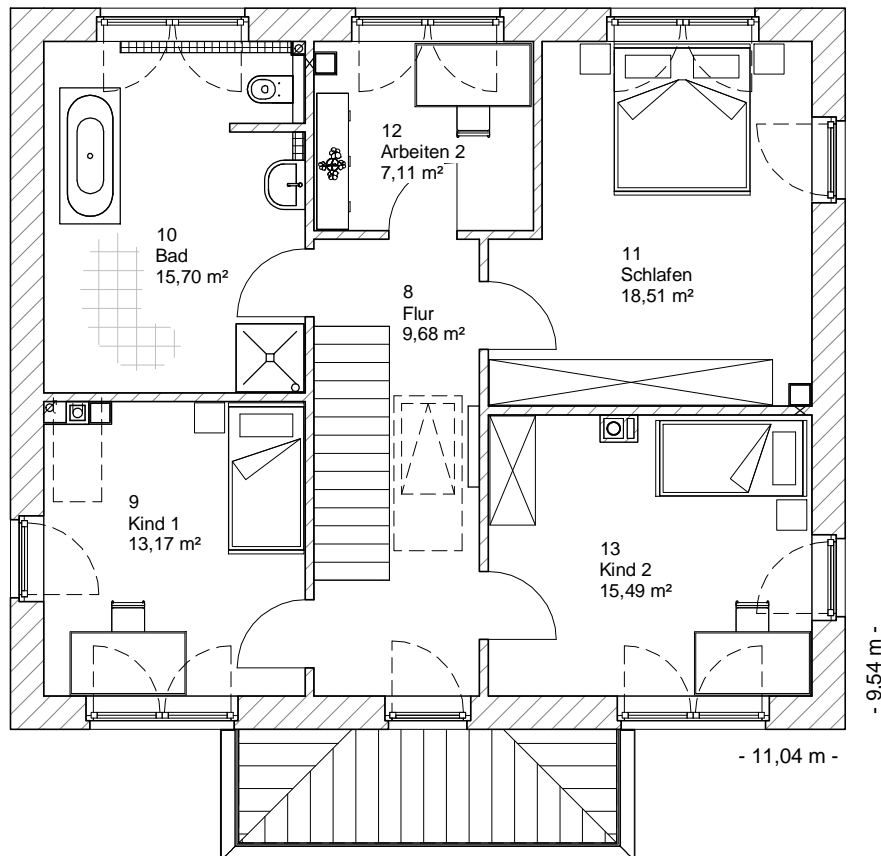

M 1 : 100

M 1 : 200

M 1 : 200

Stadtvilla 170

OBERGESCHOSS

79,66 m²
Gesamt

162,71 m²

Team Massivhaus GmbH
Hollerstraße 128 Tel.: 04331/33110-0
24782 Büdelsdorf Fax: 04331/33110-9
www.team-massivhaus.de

Die Zeichnungen enthalten Sonderausstattungen!

M 1 : 100

M 1 : 200

M 1 : 200