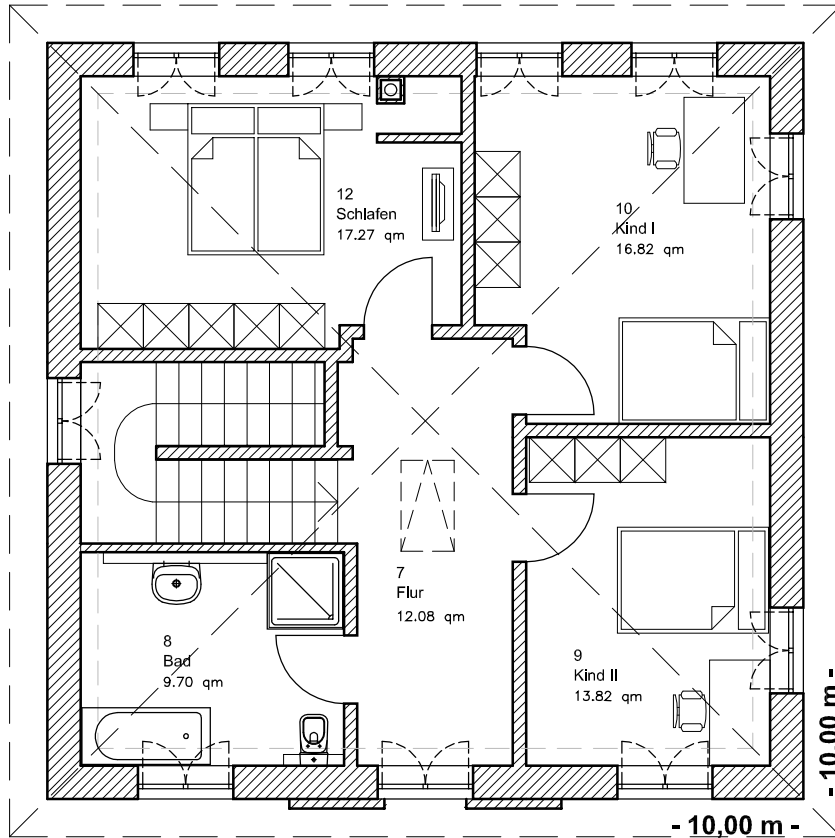

Die Zeichnung enthält Sonderausstattungen !

Maßstab: 1:100

Die Zeichnung enthält Sonderausstattungen !

Maßstab: 1:200

Die Zeichnung enthält Sonderausstattungen !

Maßstab: 1:200

5.4.6

Stadtvilla 170

TEAM
MASSIVHAUS

Team Massivhaus GmbH

Hollerstraße 128 · Tel.: 04331/33110-0

24782 Büdelsdorf · Fax: 04331/33110-9

www.team-massivhaus.de

OBERGESCHOSS

OG: 70,95 m²

GESAMT 144,58 m²

Die Zeichnung enthält Sonderausstattungen !

Maßstab: 1:100

Die Zeichnung enthält Sonderausstattungen !

Maßstab: 1:200

Die Zeichnung enthält Sonderausstattungen !

Maßstab: 1:200