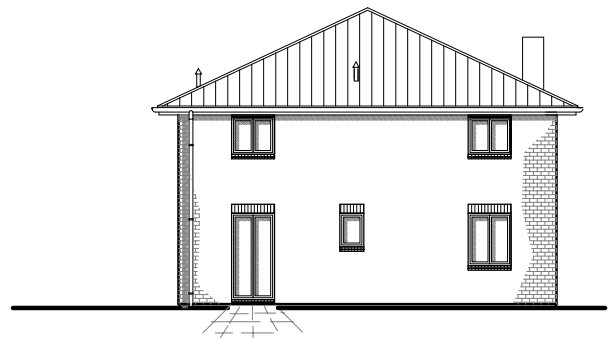

5.4.6

Stadtvilla 170

TEAM
MASSIVHAUS

Team Massivhaus GmbH

Hollerstraße 128 · Tel.: 04331/33110-0

24782 Büdelsdorf · Fax: 04331/33110-9

www.team-massivhaus.de

ERDGESCHOSS

Die Zeichnung enthält Sonderausstattungen !

Maßstab: 1:100

Die Zeichnung enthält Sonderausstattungen !

Maßstab: 1:200

Die Zeichnung enthält Sonderausstattungen !

Maßstab: 1:200

5.4.6

Stadtvilla 170