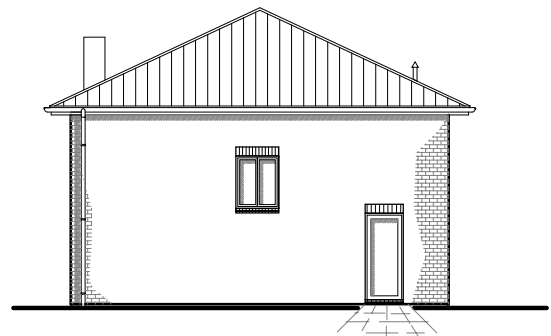

TEAM
MASSIVHAUS

Team Massivhaus GmbH

Hollerstraße 128 · Tel.: 04331/33110-0

24782 Büdelsdorf · Fax: 04331/33110-9

www.team-massivhaus.de

OBERGESCHOSS

OG: 70,95 m²

GESAMT 144,58 m²

Die Zeichnung enthält Sonderausstattungen !

Maßstab: 1:100

Die Zeichnung enthält Sonderausstattungen !

Maßstab: 1:200

Die Zeichnung enthält Sonderausstattungen !

Maßstab: 1:200