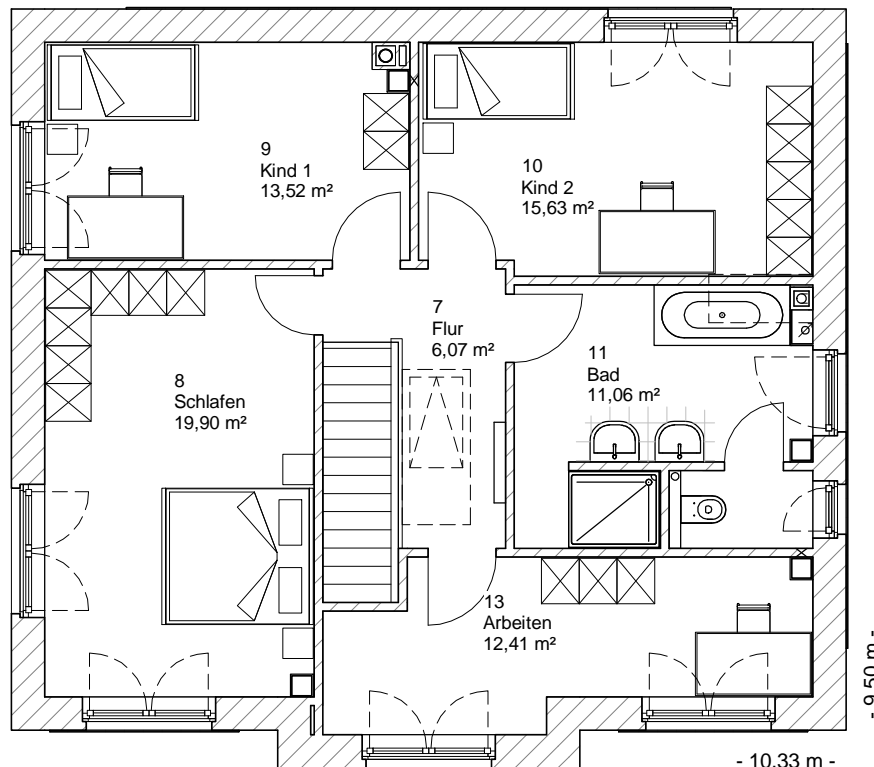

## OBERGESCHOSS

80,46 m<sup>2</sup>

**Gesamt**

161,96 m<sup>2</sup>

**Team Massivhaus GmbH**

Hollerstraße 128 Tel.: 04331/33110-0

24782 Büdelsdorf Fax: 04331/33110-9

[www.team-massivhaus.de](http://www.team-massivhaus.de)

Die Zeichnungen enthalten Sonderausstattungen!

M 1 : 100

M 1 : 200

M 1 : 200