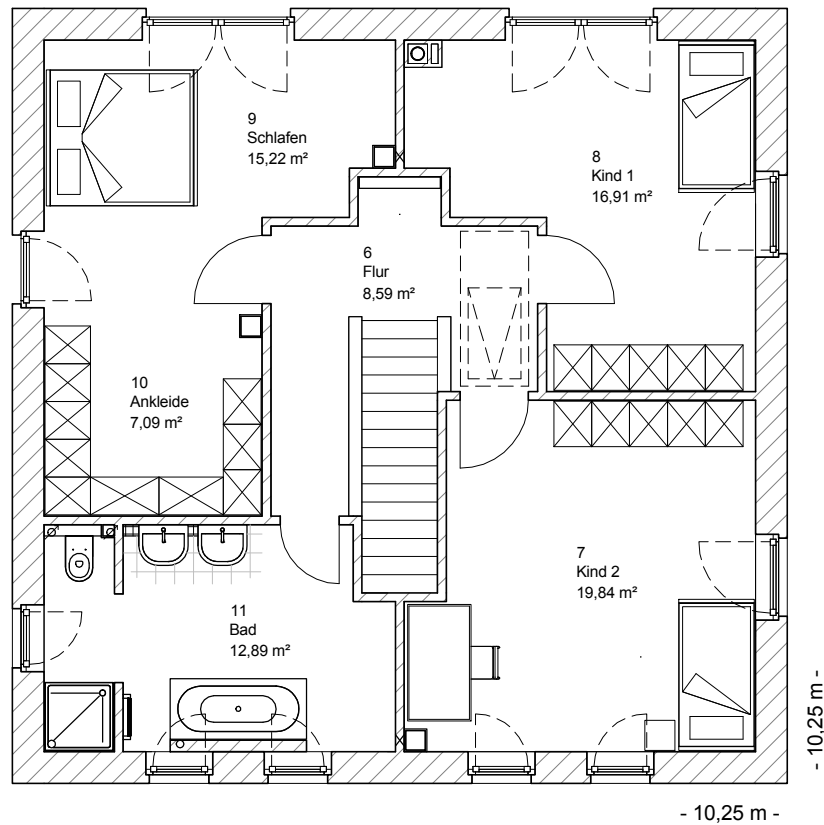

**TEAM
MASSIVHAUS**

Ihr Schlüssel zum Traumhaus

Team Massivhaus GmbH

Hollerstraße 128 Tel.: 04331/33110-0

24782 Büdelsdorf Fax: 04331/33110-9

www.team-massivhaus.de

OBERGESCHOSS

80,54 m²

Gesamt

185,24 m²

Die Zeichnungen enthalten Sonderausstattungen!

M 1 : 100

M 1 : 200

M 1 : 200