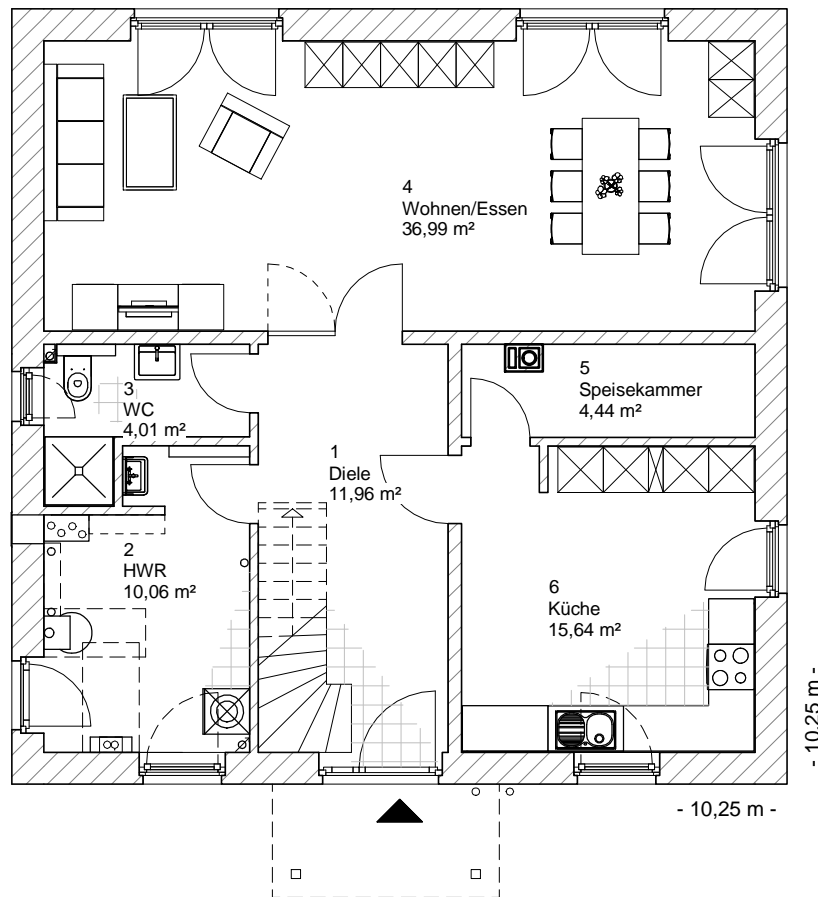

Stadtvilla 170

5.4.13

ERDGESCHOSS

83,09 m²

**TEAM
MASSIVHAUS**

Ihr Schlüssel zum Traumhaus

Team Massivhaus GmbH

Hollerstraße 128 Tel.: 04331/33110-0

24782 Büdelsdorf Fax: 04331/33110-9

www.team-massivhaus.de

Die Zeichnungen enthalten Sonderausstattungen!