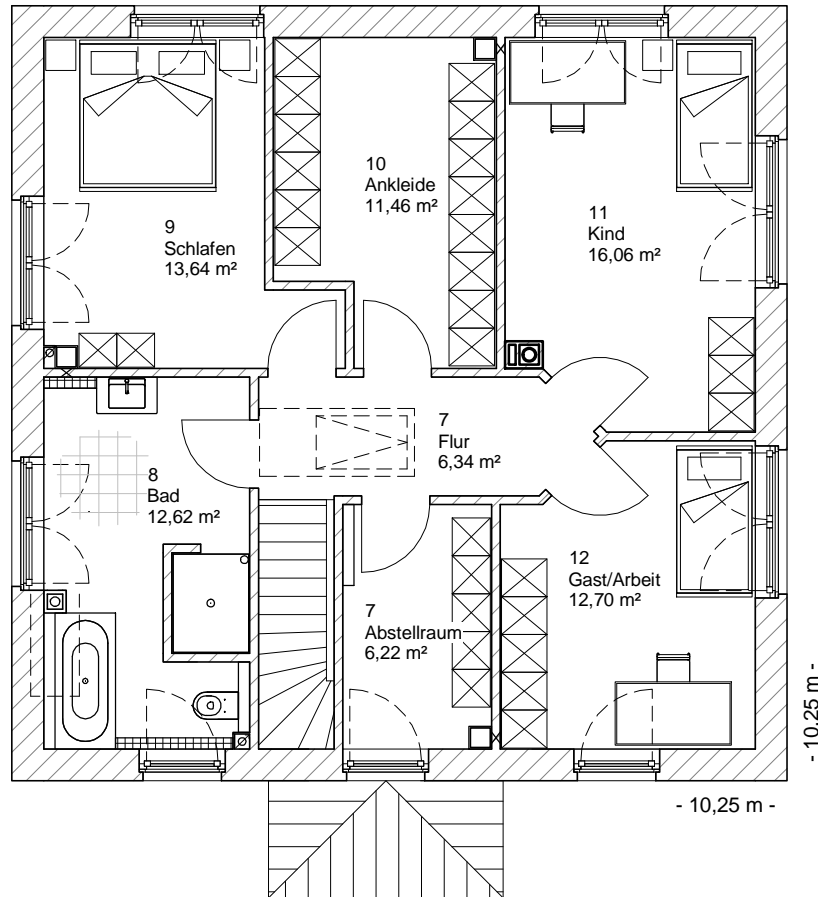

79,03 m²

Gesamt

162,12 m²

**TEAM
MASSIVHAUS**

Ihr Schlüssel zum Traumhaus

Team Massivhaus GmbH

Hollerstraße 128 Tel.: 04331/33110-0

24782 Büdelsdorf Fax: 04331/33110-9

www.team-massivhaus.de

Die Zeichnungen enthalten Sonderausstattungen!

M 1 : 100

M 1 : 200

M 1 : 200