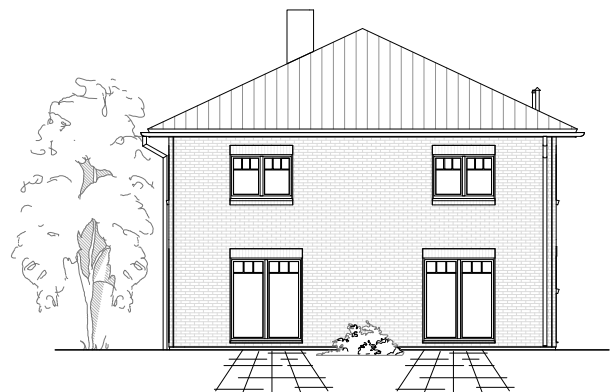

Stadtvilla 170

5.4.13

ERDGESCHOSS

83,09 m²

**TEAM
MASSIVHAUS**

Ihr Schlüssel zum Traumhaus

Team Massivhaus GmbH

Hollerstraße 128 Tel.: 04331/33110-0

24782 Büdelsdorf Fax: 04331/33110-9

www.team-massivhaus.de

Die Zeichnungen enthalten Sonderausstattungen!

M 1 : 200

M 1 : 200

Stadtvilla 170

5.4.13

OBERGESCHOSS