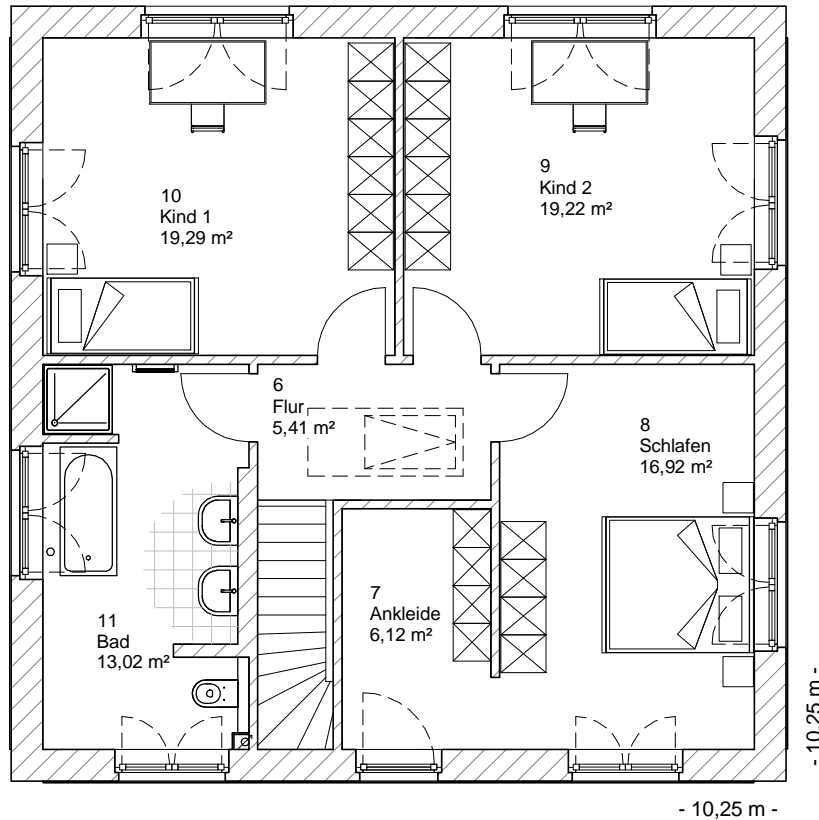

ERDGESCHOSS

84,18 m²

Die Zeichnungen enthalten Sonderausstattungen!

M 1 : 100

M 1 : 200

M 1 : 200

Stadtvilla 170

OBERGESCHOSS

79,97 m²

Gesamt

164,16 m²

Team Massivhaus GmbH

Hollerstraße 128 Tel.: 04331/33110-0

24782 Büdelsdorf Fax: 04331/33110-9

www.team-massivhaus.de

Die Zeichnungen enthalten Sonderausstattungen!

M 1 : 100

M 1 : 200

M 1 : 200