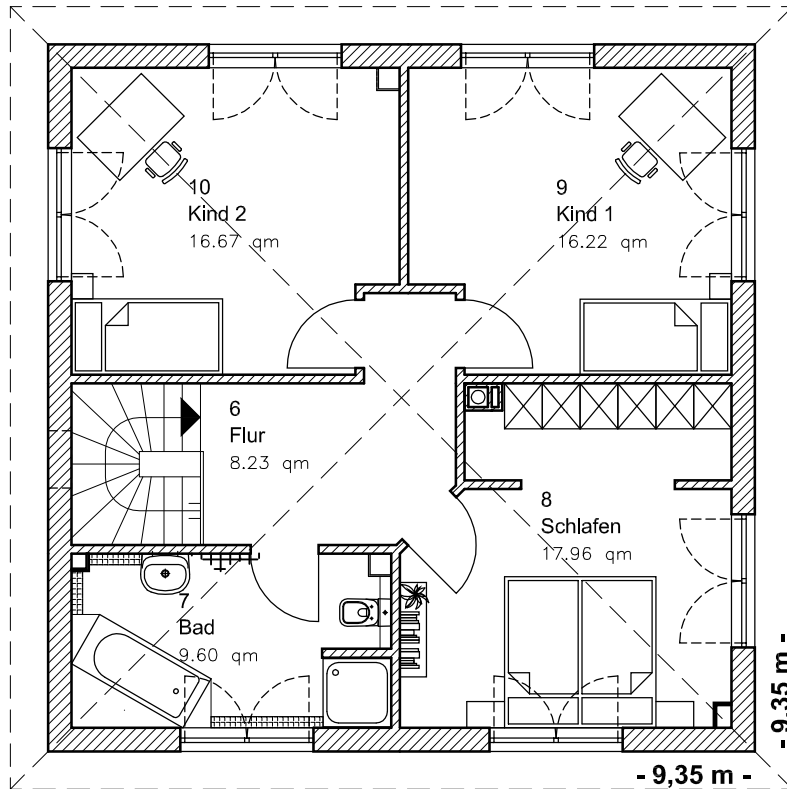

EG 69,75 m²

Die Zeichnung enthält Sonderausstattungen !

Maßstab: 1:100

Die Zeichnung enthält Sonderausstattungen !

Maßstab: 1:200

Die Zeichnung enthält Sonderausstattungen !

Maßstab: 1:200

5.3.9

Stadtvilla 145

TEAM
MASSIVHAUS

Team Massivhaus GmbH

Hollerstraße 128 · Tel.: 04331/33110-0

24782 Büdelsdorf · Fax: 04331/33110-9

www.team-massivhaus.de

OBERGESCHOSS

OG 68,68 m²

Gesamt 138,44 m²

Die Zeichnung enthält Sonderausstattungen !

Maßstab: 1:100

Die Zeichnung enthält Sonderausstattungen !

Maßstab: 1:200

Die Zeichnung enthält Sonderausstattungen !

Maßstab: 1:200