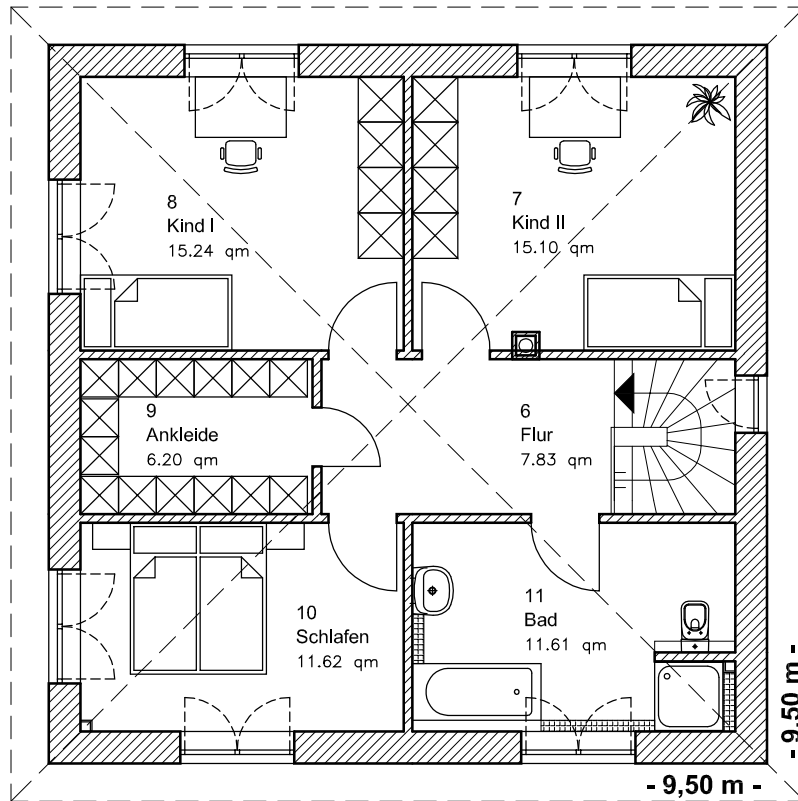

EG 70,09 m²

Die Zeichnung enthält Sonderausstattungen !

Maßstab: 1:100

Die Zeichnung enthält Sonderausstattungen !

Maßstab: 1:200

Die Zeichnung enthält Sonderausstattungen !

Maßstab: 1:200

5.3.7

Stadtvilla 145

TEAM
MASSIVHAUS

Team Massivhaus GmbH

Hollerstraße 128 · Tel.: 04331/33110-0

24782 Büdelsdorf · Fax: 04331/33110-9

www.team-massivhaus.de

OBERGESCHOSS

OG 67,60 m²
Gesamt 137,69 m²

Die Zeichnung enthält Sonderausstattungen !

Maßstab: 1:100

Die Zeichnung enthält Sonderausstattungen !

Maßstab: 1:200

Die Zeichnung enthält Sonderausstattungen !

Maßstab: 1:200