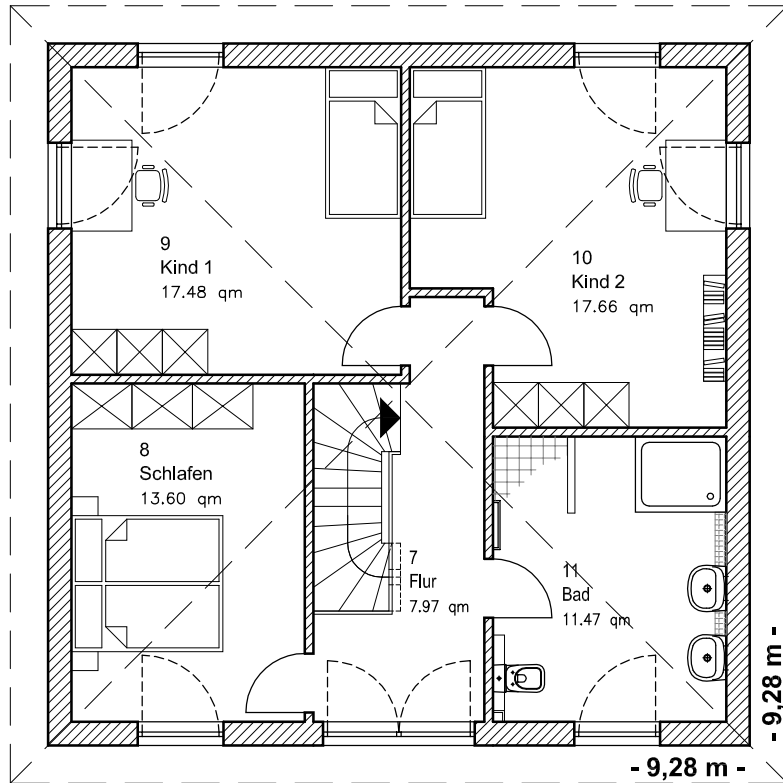

EG 69,67 m²

Die Zeichnung enthält Sonderausstattungen !

Maßstab: 1:100

Die Zeichnung enthält Sonderausstattungen !

Maßstab: 1:200

Die Zeichnung enthält Sonderausstattungen !

Maßstab: 1:200

5.3.5

Stadtvilla 145

TEAM
MASSIVHAUS

Team Massivhaus GmbH

Hollerstraße 128 · Tel.: 04331/33110-0

24782 Büdelsdorf · Fax: 04331/33110-9

www.team-massivhaus.de

OBERGESCHOSS

OG 68,19 m²

Gesamt 137,86 m²

Die Zeichnung enthält Sonderausstattungen !

Maßstab: 1:100

Die Zeichnung enthält Sonderausstattungen !

Maßstab: 1:200

Die Zeichnung enthält Sonderausstattungen !

Maßstab: 1:200