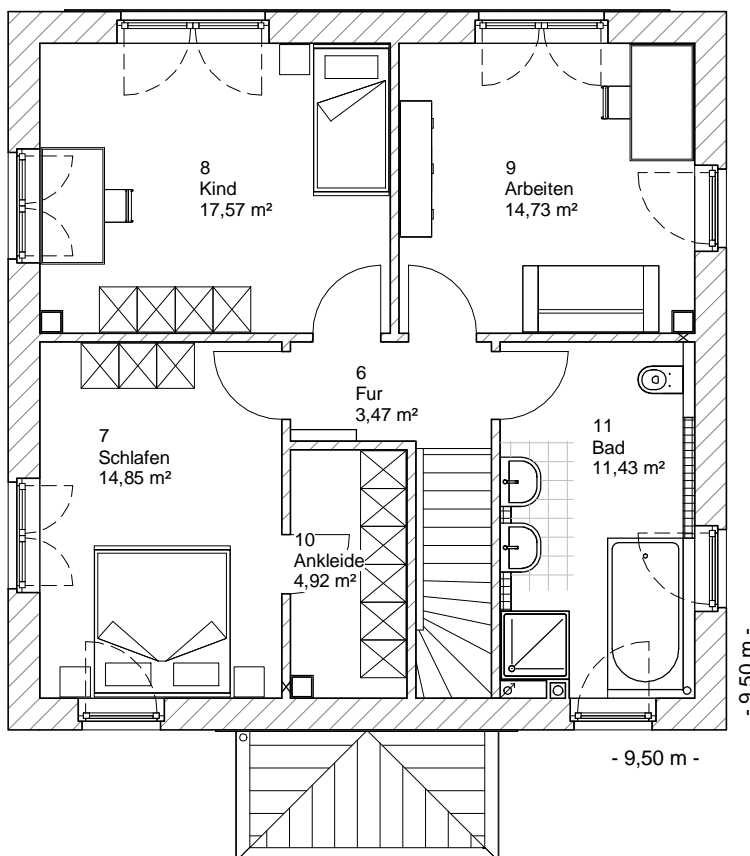

Stadtvilla 145 + Garage

TEAM
MASSIVHAUS

5.3.21

Ihr Schlüssel zum Traumhaus

Team Massivhaus GmbH

Hollerstraße 128 Tel.: 04331/33110-0

24782 Büdelsdorf Fax: 04331/33110-9

www.team-massivhaus.de

OBERGESCHOSS

66,98 m²

Gesamt

165,96 m²

Die Zeichnungen enthalten Sonderausstattungen!

M 1 : 100