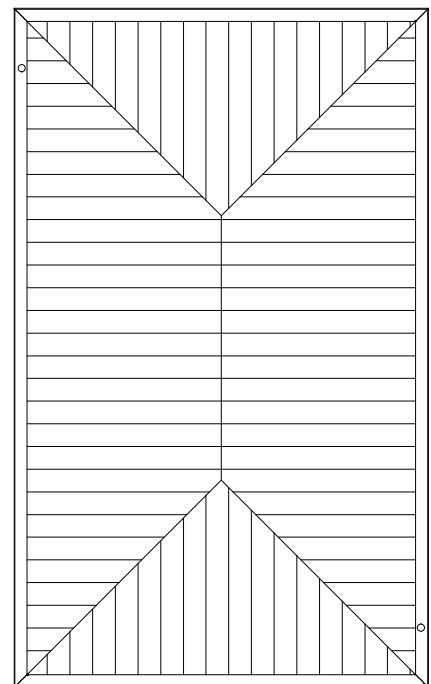

Stadtvilla 145 + Garage

TEAM
MASSIVHAUS

5.3.21

Ihr Schlüssel zum Traumhaus

Team Massivhaus GmbH

Hollerstraße 128 Tel.: 04331/33110-0

24782 Büdelsdorf Fax: 04331/33110-9

www.team-massivhaus.de

OBERGESCHOSS

66,98 m²

Gesamt

165,96 m²

Die Zeichnungen enthalten Sonderausstattungen!

M 1 : 100