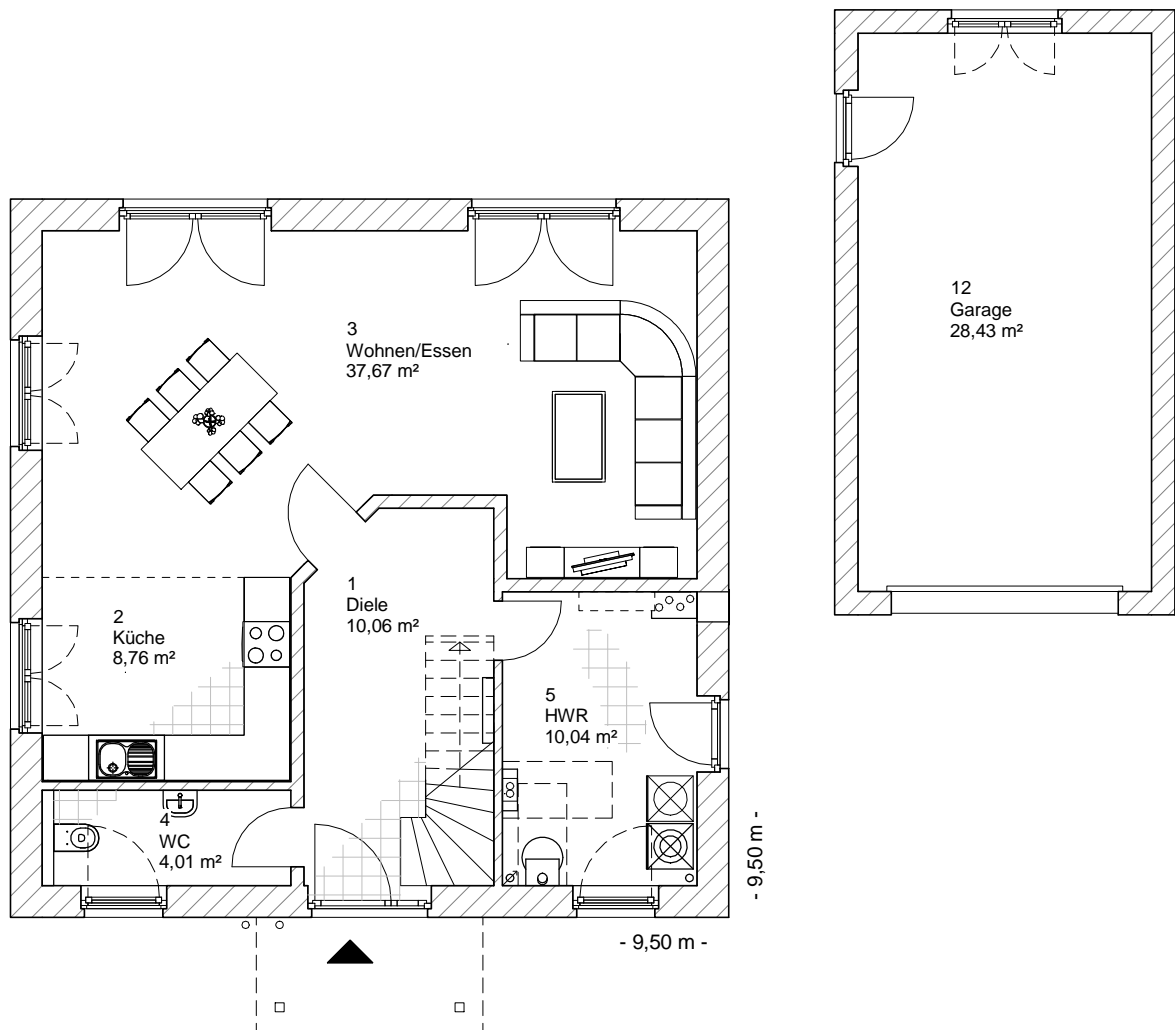

ERDGESCHOSS

98,98 m²

Die Zeichnungen enthalten Sonderausstattungen!

M 1 : 100

Stadtvilla 145 + Garage

TEAM
MASSIVHAUS

5.3.21

Ihr Schlüssel zum Traumhaus

Team Massivhaus GmbH

Hollerstraße 128 Tel.: 04331/33110-0

24782 Büdelsdorf Fax: 04331/33110-9

www.team-massivhaus.de

OBERGESCHOSS

66,98 m²

Gesamt

165,96 m²