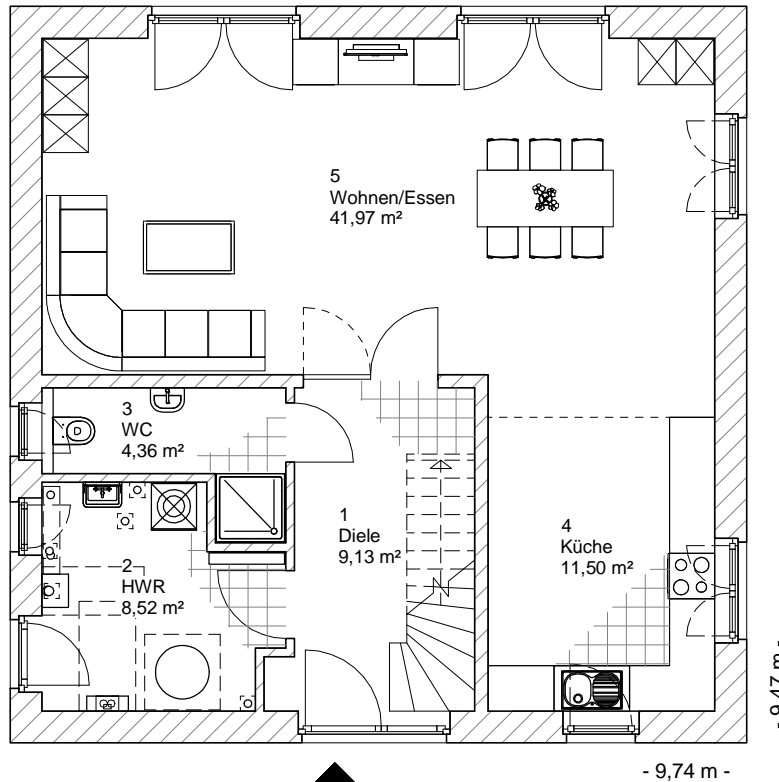

Stadtvilla 145 + 8 m²

ERDGESCHOSS

75,47 m²

5.3.20

**TEAM
MASSIVHAUS**

Ihr Schlüssel zum Traumhaus

Team Massivhaus GmbH

Hollerstraße 128 Tel.: 04331/33110-0

24782 Büdelsdorf Fax: 04331/33110-9

www.team-massivhaus.de

Die Zeichnungen enthalten Sonderausstattungen!

M 1 : 100

M 1 : 200

M 1 : 200

Stadtvilla 145 + 8 m²

OBERGESCHOSS