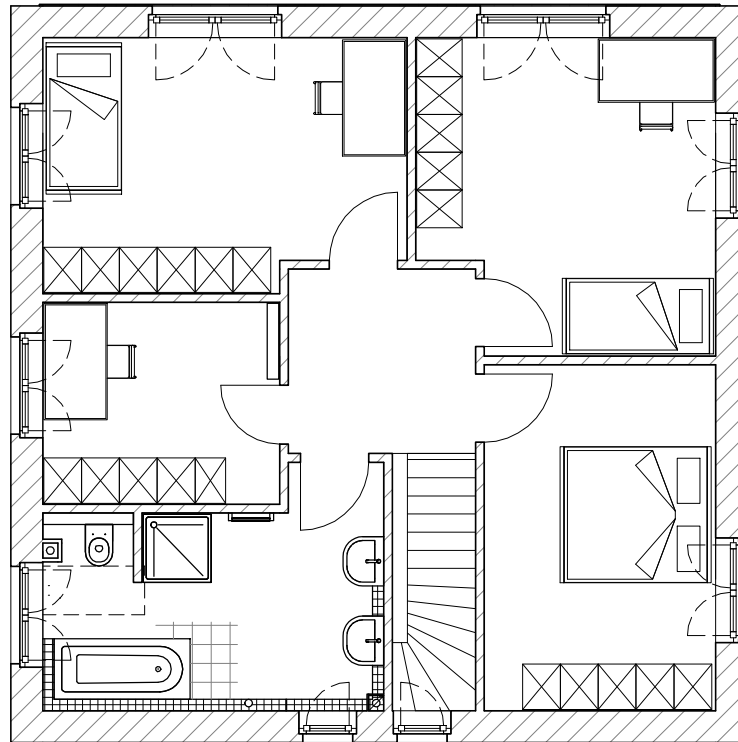

70,66 m²

Gesamt

146,13 m²

Team Massivhaus GmbH

Hollerstraße 128 Tel.: 04331/33110-0

24782 Büdelsdorf Fax: 04331/33110-9

www.team-massivhaus.de

Die Zeichnungen enthalten Sonderausstattungen!

- 9,47 m -

- 9,74 m -

M 1 : 100

M 1 : 200

M 1 : 200