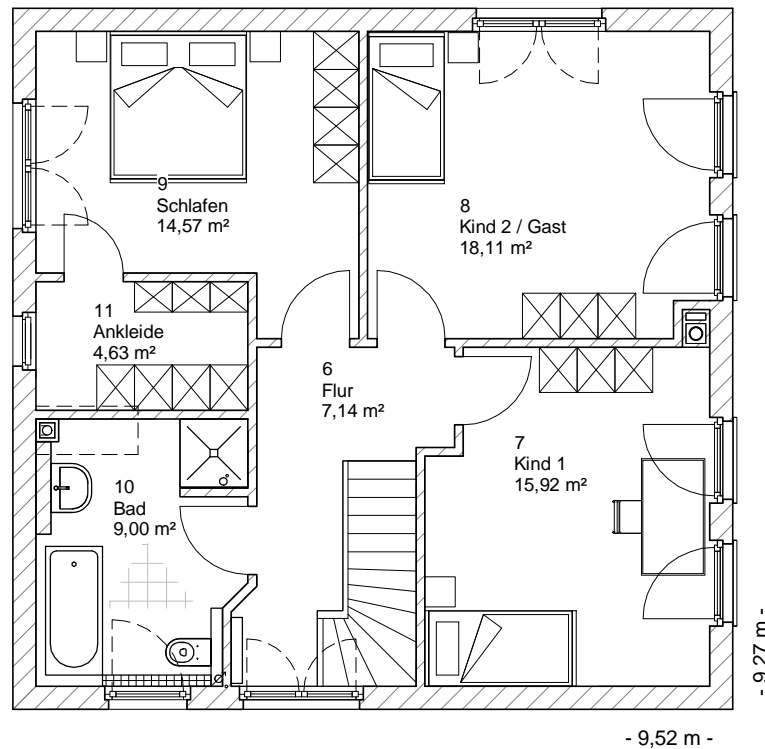

ERDGESCHOSS

71,25 m²

Die Zeichnungen enthalten Sonderausstattungen!

M 1 : 100

M 1 : 200

M 1 : 200

Stadtvilla 145

5.3.18

**TEAM
MASSIVHAUS**

Ihr Schlüssel zum Traumhaus

Team Massivhaus GmbH

Hollerstraße 128 Tel.: 04331/33110-0
24782 Büdelsdorf Fax: 04331/33110-9

www.team-massivhaus.de

OBERGESCHOSS

69,37 m²

Gesamt

140,62 m²

Die Zeichnungen enthalten Sonderausstattungen!

M 1 : 100

M 1 : 200

M 1 : 200