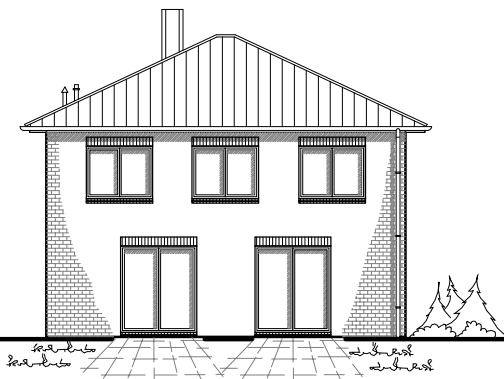

TEAM
MASSIVHAUS

Team Massivhaus GmbH

Hollerstraße 128 · Tel.: 04331/33110-0

24782 Büdelsdorf · Fax: 04331/33110-9

www.team-massivhaus.de

OBERGESCHOSS

OG 63,62 m²

Gesamt 131,53 m²

Die Zeichnung enthält Sonderausstattungen !

Maßstab: 1:100

Die Zeichnung enthält Sonderausstattungen !

Maßstab: 1:200

Die Zeichnung enthält Sonderausstattungen !

Maßstab: 1:200