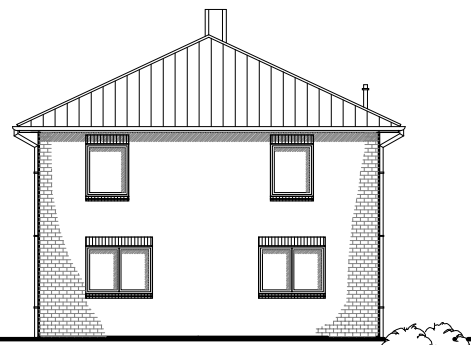

TEAM
MASSIVHAUS

Team Massivhaus GmbH

Hollerstraße 128 · Tel.: 04331/33110-0

24782 Büdelsdorf · Fax: 04331/33110-9

www.team-massivhaus.de

OBERGESCHOSS

OG 63,62 m²

Gesamt 131,53 m²

Die Zeichnung enthält Sonderausstattungen !

Maßstab: 1:100

Die Zeichnung enthält Sonderausstattungen !

Maßstab: 1:200

Die Zeichnung enthält Sonderausstattungen !

Maßstab: 1:200