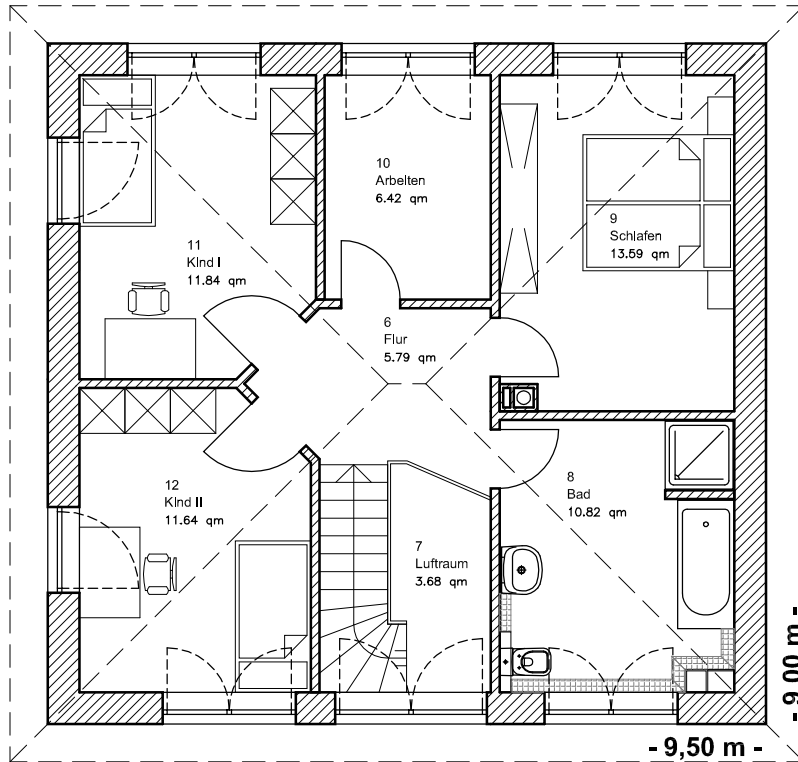

Die Zeichnung enthält Sonderausstattungen !

Maßstab: 1:100

Die Zeichnung enthält Sonderausstattungen !

Maßstab: 1:200

Die Zeichnung enthält Sonderausstattungen !

Maßstab: 1:200

5.2.7

Stadtvilla 135

TEAM
MASSIVHAUS

Team Massivhaus GmbH

Hollerstraße 128 · Tel.: 04331/33110-0

24782 Büdelsdorf · Fax: 04331/33110-9

www.team-massivhaus.de

OBERGESCHOSS

OG 63,62 m²

Gesamt 131,53 m²

Die Zeichnung enthält Sonderausstattungen !

Maßstab: 1:100

Die Zeichnung enthält Sonderausstattungen !

Maßstab: 1:200

Die Zeichnung enthält Sonderausstattungen !

Maßstab: 1:200