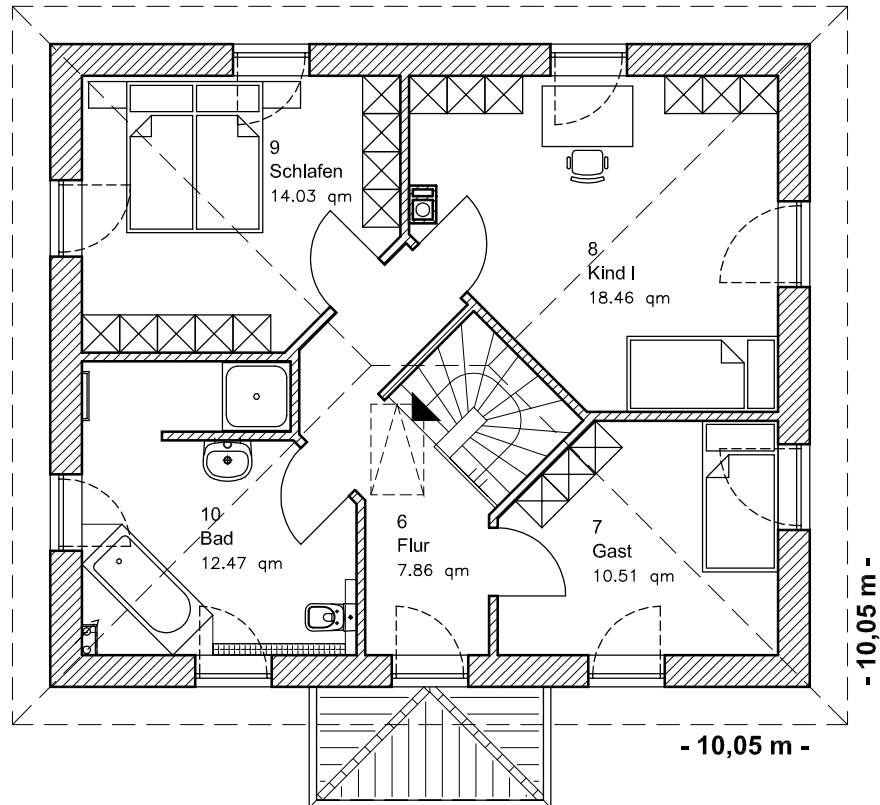

# ERDGESCHOSS

**EG: 65,79 m<sup>2</sup>**

Die Zeichnung enthält Sonderausstattungen !

Maßstab: 1:100

Die Zeichnung enthält Sonderausstattungen !

Maßstab: 1:200

Die Zeichnung enthält Sonderausstattungen !

Maßstab: 1:200

## DACHGESCHOSS

DG: 63,33 m<sup>2</sup>

Gesamt: 129,12 m<sup>2</sup>

Die Zeichnung enthält Sonderausstattungen !

Maßstab: 1:100

Die Zeichnung enthält Sonderausstattungen !

Maßstab: 1:200

Die Zeichnung enthält Sonderausstattungen !

Maßstab: 1:200