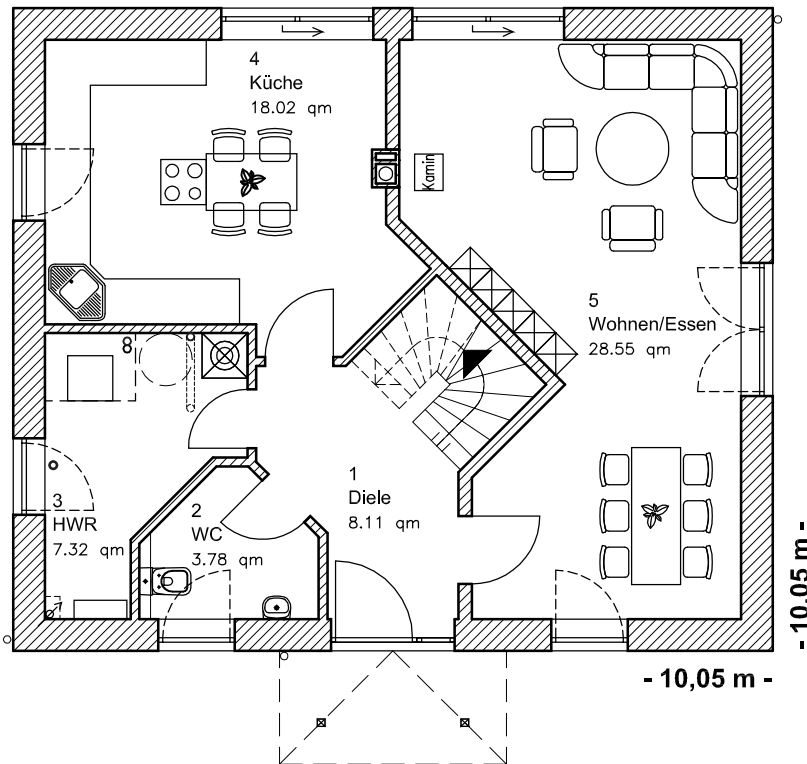

# ERDGESCHOSS

**EG: 65,79 m<sup>2</sup>**

Die Zeichnung enthält Sonderausstattungen !

Maßstab: 1:100

Die Zeichnung enthält Sonderausstattungen !

Maßstab: 1:200

Die Zeichnung enthält Sonderausstattungen !

Maßstab: 1:200

## DACHGESCHOSS

DG: 63,33 m<sup>2</sup>

Gesamt: 129,12 m<sup>2</sup>

Die Zeichnung enthält Sonderausstattungen !

Maßstab: 1:100

Die Zeichnung enthält Sonderausstattungen !

Maßstab: 1:200

Die Zeichnung enthält Sonderausstattungen !

Maßstab: 1:200