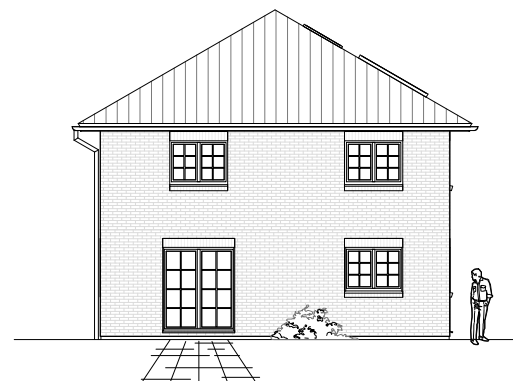

Stadtvilla 135

5.2.12

ERDGESCHOSS

65,15 m²

**TEAM
MASSIVHAUS**

Ihr Schlüssel zum Traumhaus

Team Massivhaus GmbH

Hollerstraße 128 Tel.: 04331/33110-0

Gesamt

128,35 m²

Die Zeichnungen enthalten Sonderausstattungen!

M 1 : 100

M 1 : 200

M 1 : 200