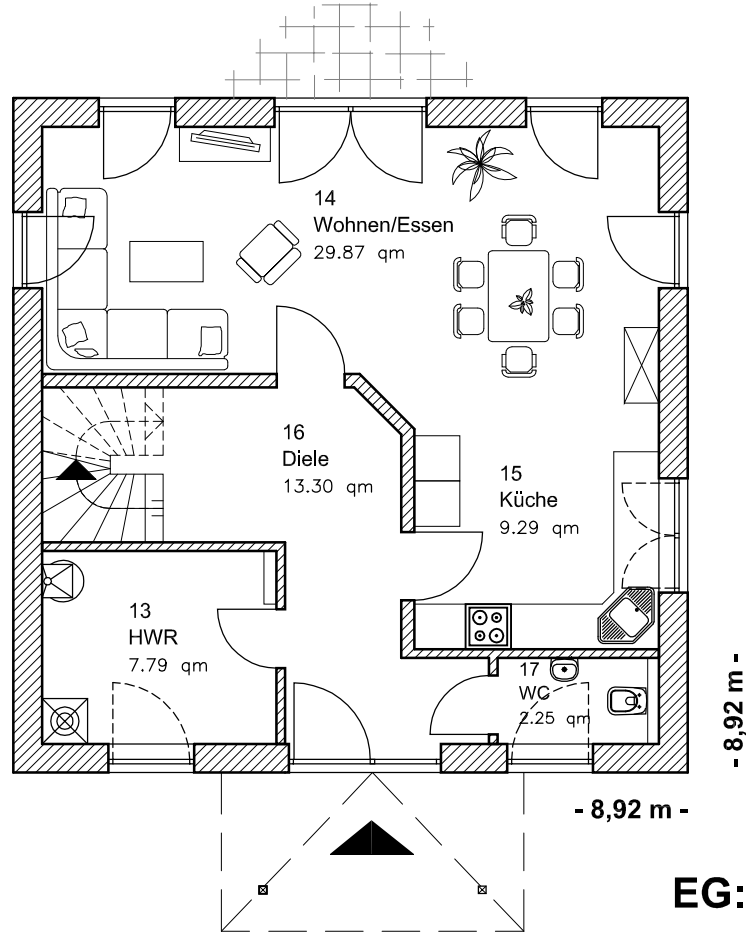

Die Zeichnung enthält Sonderausstattungen !

Maßstab: 1:100

Die Zeichnung enthält Sonderausstattungen !

Maßstab: 1:200

Die Zeichnung enthält Sonderausstattungen !

Maßstab: 1:200

5.1.2

Stadtvilla 130

TEAM
MASSIVHAUS

Team Massivhaus GmbH

Hollerstraße 128 · Tel.: 04331/33110-0

24782 Büdelsdorf · Fax: 04331/33110-9

www.team-massivhaus.de

OBERGESCHOSS

OG: 59,59 m²
Gesamt: 122,09 m²

Die Zeichnung enthält Sonderausstattungen !

Maßstab: 1:100

Die Zeichnung enthält Sonderausstattungen !

Maßstab: 1:200

Die Zeichnung enthält Sonderausstattungen !

Maßstab: 1:200