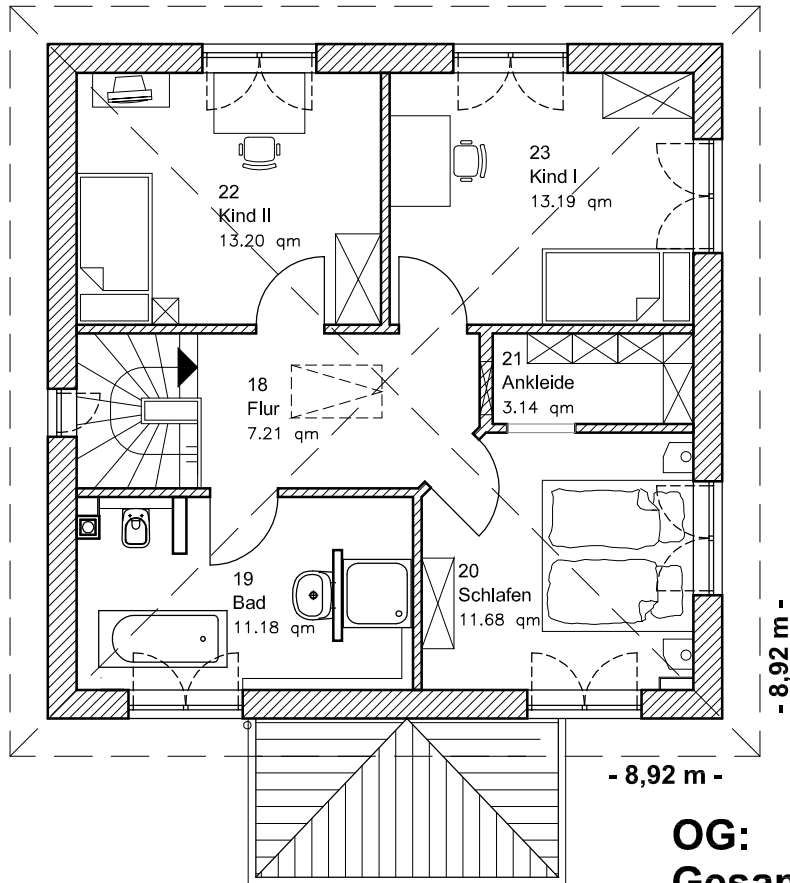

Die Zeichnung enthält Sonderausstattungen !

Maßstab: 1:100

Die Zeichnung enthält Sonderausstattungen !

Maßstab: 1:200

Die Zeichnung enthält Sonderausstattungen !

Maßstab: 1:200

5.1.2

Stadtvilla 130

TEAM
MASSIVHAUS

Team Massivhaus GmbH

Hollerstraße 128 · Tel.: 04331/33110-0

24782 Büdelsdorf · Fax: 04331/33110-9

www.team-massivhaus.de

OBERGESCHOSS

OG: 59,59 m²
Gesamt: 122,09 m²

Die Zeichnung enthält Sonderausstattungen !

Maßstab: 1:100

Die Zeichnung enthält Sonderausstattungen !

Maßstab: 1:200

Die Zeichnung enthält Sonderausstattungen !

Maßstab: 1:200