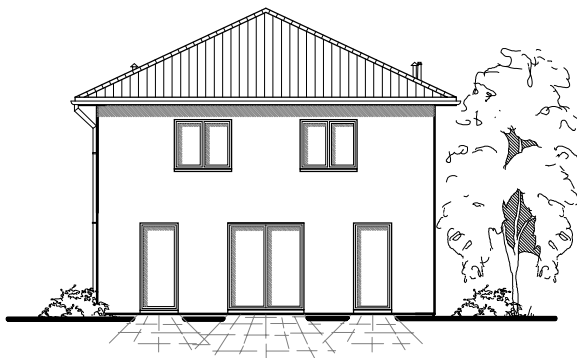

TEAM
MASSIVHAUS

Team Massivhaus GmbH

Hollerstraße 128 · Tel.: 04331/33110-0

24782 Büdelsdorf · Fax: 04331/33110-9

www.team-massivhaus.de

OBERGESCHOSS

OG: 59,59 m²
Gesamt: 122,09 m²

Die Zeichnung enthält Sonderausstattungen !

Maßstab: 1:100

Die Zeichnung enthält Sonderausstattungen !

Maßstab: 1:200

Die Zeichnung enthält Sonderausstattungen !

Maßstab: 1:200