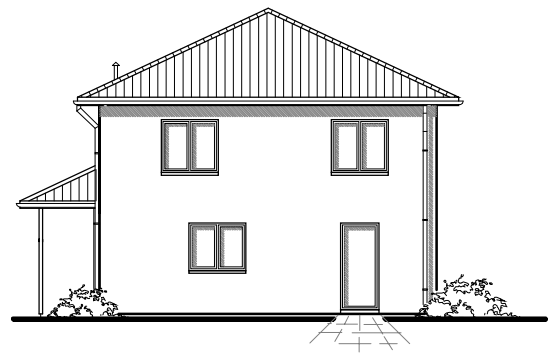

TEAM
MASSIVHAUS

Team Massivhaus GmbH

Hollerstraße 128 · Tel.: 04331/33110-0

24782 Büdelsdorf · Fax: 04331/33110-9

www.team-massivhaus.de

OBERGESCHOSS

OG: 59,59 m²
Gesamt: 122,09 m²

Die Zeichnung enthält Sonderausstattungen !

Maßstab: 1:100

Die Zeichnung enthält Sonderausstattungen !

Maßstab: 1:200

Die Zeichnung enthält Sonderausstattungen !

Maßstab: 1:200