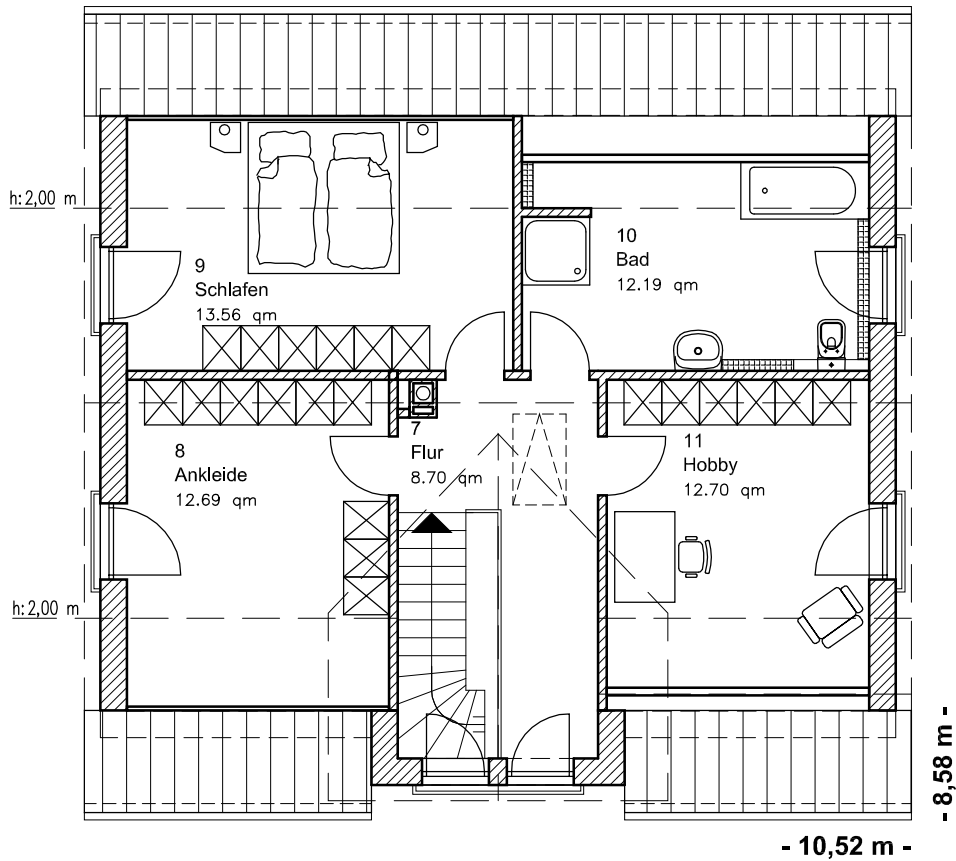

EG 73,97 m²

Die Zeichnung enthält Sonderausstattungen !

Maßstab: 1:100

Die Zeichnung enthält Sonderausstattungen !

Maßstab: 1:200

Die Zeichnung enthält Sonderausstattungen !

Maßstab: 1:200

2.5.4

Kapitänshaus 155

TEAM
MASSIVHAUS

Team Massivhaus GmbH

Hollerstraße 128 · Tel.: 04331/33110-0

24782 Büdelsdorf · Fax: 04331/33110-9

www.team-massivhaus.de

DACHGESCHOSS

DG 60,90 m²
Gesamt 134,87 m²

Die Zeichnung enthält Sonderausstattungen !

Maßstab: 1:100

Maßstab: 1:200

Maßstab: 1:200