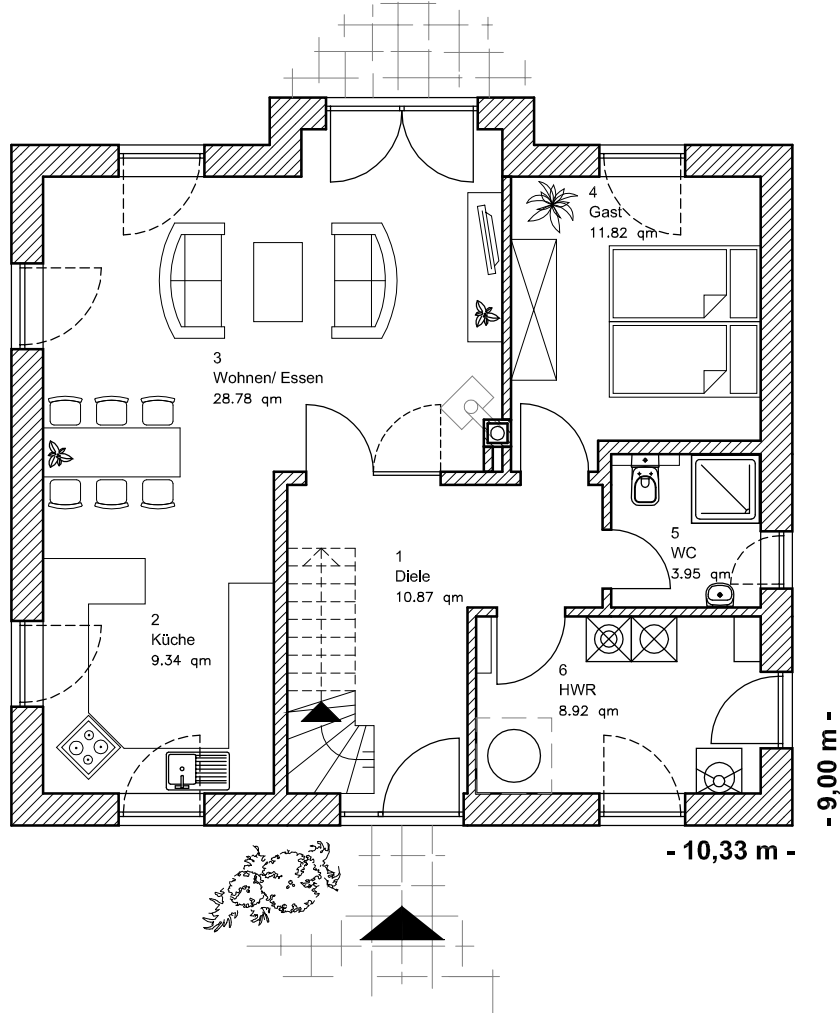

# ERDGESCHOSS

**EG 73,68 m<sup>2</sup>**

Die Zeichnung enthält Sonderausstattungen !

Maßstab: 1:100

Die Zeichnung enthält Sonderausstattungen !

Maßstab: 1:200

Die Zeichnung enthält Sonderausstattungen !

Maßstab: 1:200

## DACHGESCHOSS

**DG 60,61 m<sup>2</sup>**  
**Gesamt 134,30m<sup>2</sup>**

Die Zeichnung enthält Sonderausstattungen !

Maßstab: 1:100

Die Zeichnung enthält Sonderausstattungen !

Maßstab: 1:200

Die Zeichnung enthält Sonderausstattungen !

Maßstab: 1:200