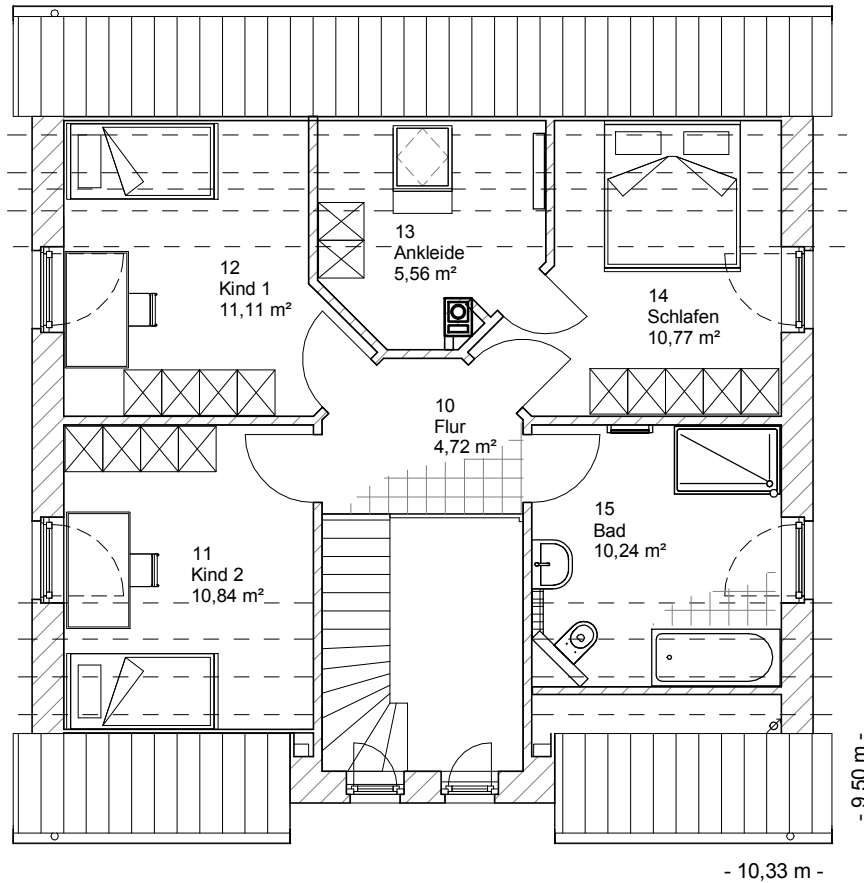

Kapitänshaus 155

DACHGESCHOSS

59,04 m²

GESAMT

207,84 m²

2.5.13

TEAM
MASSIVHAUS

Ihr Schlüssel zum Traumhaus

Team Massivhaus GmbH

Hollerstraße 128 Tel.: 04331/33110-0

24782 Büdelsdorf Fax: 04331/33110-9

www.team-massivhaus.de

Die Zeichnungen enthalten Sonderausstattungen!