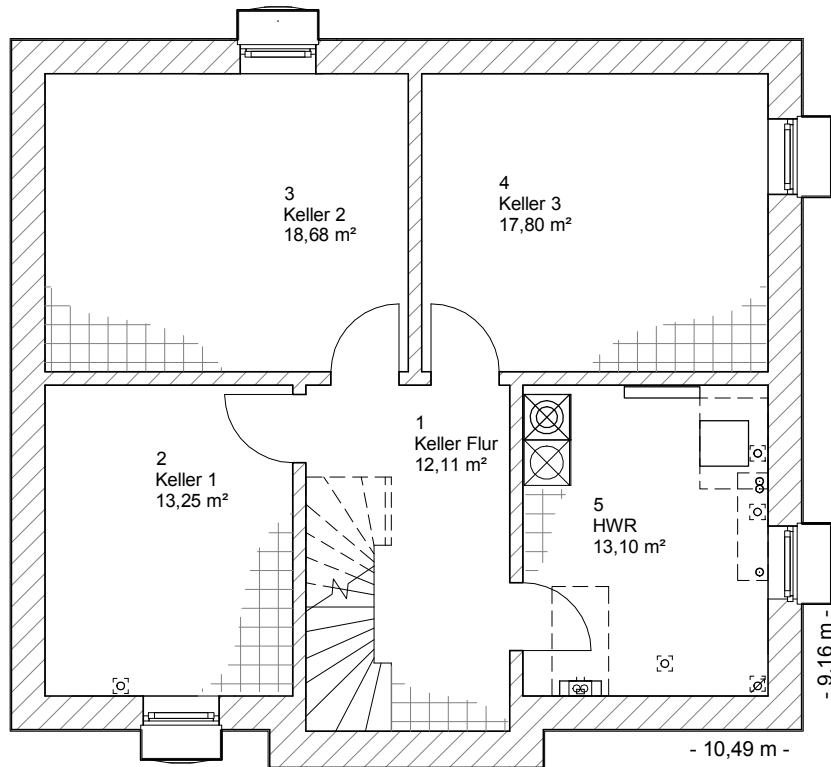

Kapitänshaus 155

2.5.13

KELLERGESCHOSS

74,95 m²

TEAM
MASSIVHAUS

Ihr Schlüssel zum Traumhaus

Team Massivhaus GmbH

Hollerstraße 128 Tel.: 04331/33110-0

24782 Büdelsdorf Fax: 04331/33110-9

www.team-massivhaus.de

Die Zeichnungen enthalten Sonderausstattungen!

M 1 : 100