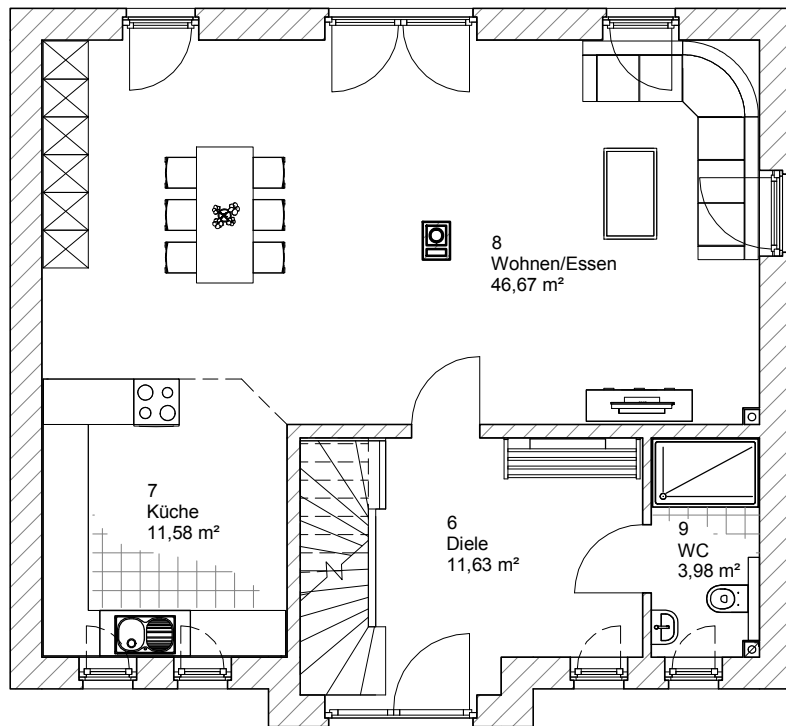

www.team-massivhaus.de

2.5.13

Die Zeichnungen enthalten Sonderausstattungen!

- 9,50 m -

- 10,33 m -

M 1 : 100

M 1 : 200

M 1 : 200

Kapitänshaus 155

DACHGESCHOSS

59,04 m²

GESAMT

207,84 m²

2.5.13

TEAM
MASSIVHAUS

Ihr Schlüssel zum Traumhaus