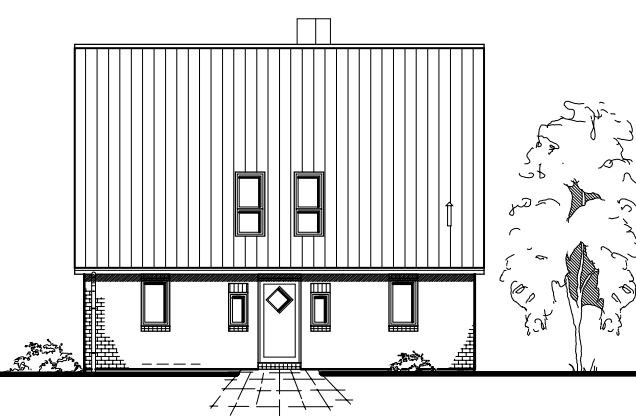

2.5.1

Kapitänshaus 155

TEAM
MASSIVHAUS

Team Massivhaus GmbH

Hollerstraße 128 · Tel.: 04331/33110-0

24782 Büdelsdorf · Fax: 04331/33110-9

www.team-massivhaus.de

ERDGESCHOSS

EG: 85,85 m²

Die Zeichnung enthält Sonderausstattungen !

Maßstab: 1:100

Die Zeichnung enthält Sonderausstattungen !

Maßstab: 1:200

Die Zeichnung enthält Sonderausstattungen !

Maßstab: 1:200

2.5.1