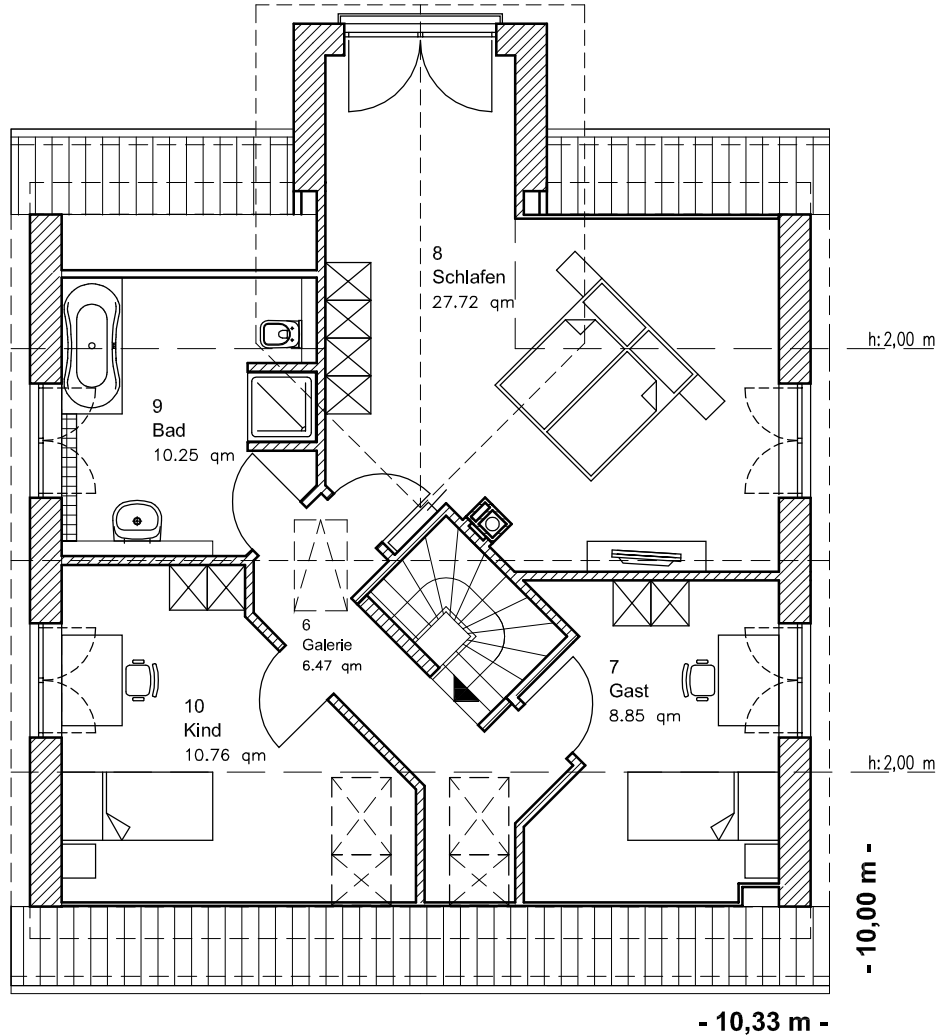

EG: 85,85 m²

Die Zeichnung enthält Sonderausstattungen !

Maßstab: 1:100

Die Zeichnung enthält Sonderausstattungen !

Maßstab: 1:200

Die Zeichnung enthält Sonderausstattungen !

Maßstab: 1:200

2.5.1

Kapitänshaus 155

TEAM
MASSIVHAUS

Team Massivhaus GmbH

Hollerstraße 128 · Tel.: 04331/33110-0

24782 Büdelsdorf · Fax: 04331/33110-9

www.team-massivhaus.de

DACHGESCHOSS

DG 64,06 m²
Gesamt 149,90 m²

Die Zeichnung enthält Sonderausstattungen !

Maßstab: 1:100

Die Zeichnung enthält Sonderausstattungen !

Maßstab: 1:200

Die Zeichnung enthält Sonderausstattungen !

Maßstab: 1:200