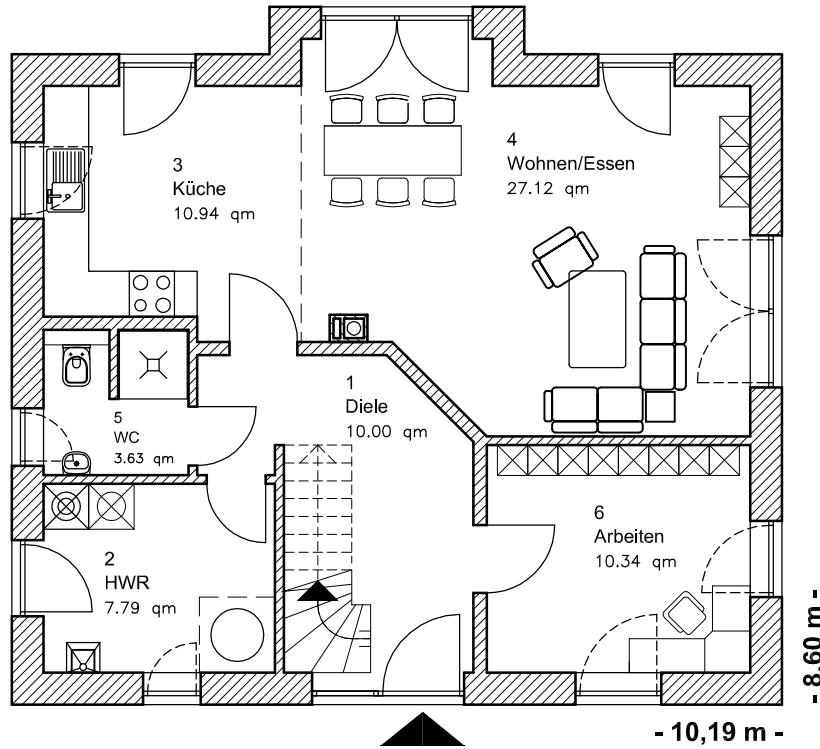

## ERDGESCHOSS

EG 69,81 m<sup>2</sup>

Die Zeichnung enthält Sonderausstattungen !

Maßstab: 1:100

Die Zeichnung enthält Sonderausstattungen !

Maßstab: 1:200

Die Zeichnung enthält Sonderausstattungen !

Maßstab: 1:200

## DACHGESCHOSS

DG 58,70 m<sup>2</sup>

Gesamt 128,52 m<sup>2</sup>

Die Zeichnung enthält Sonderausstattungen !

Maßstab: 1:100

Die Zeichnung enthält Sonderausstattungen !

Maßstab: 1:200

Die Zeichnung enthält Sonderausstattungen !

Maßstab: 1:200