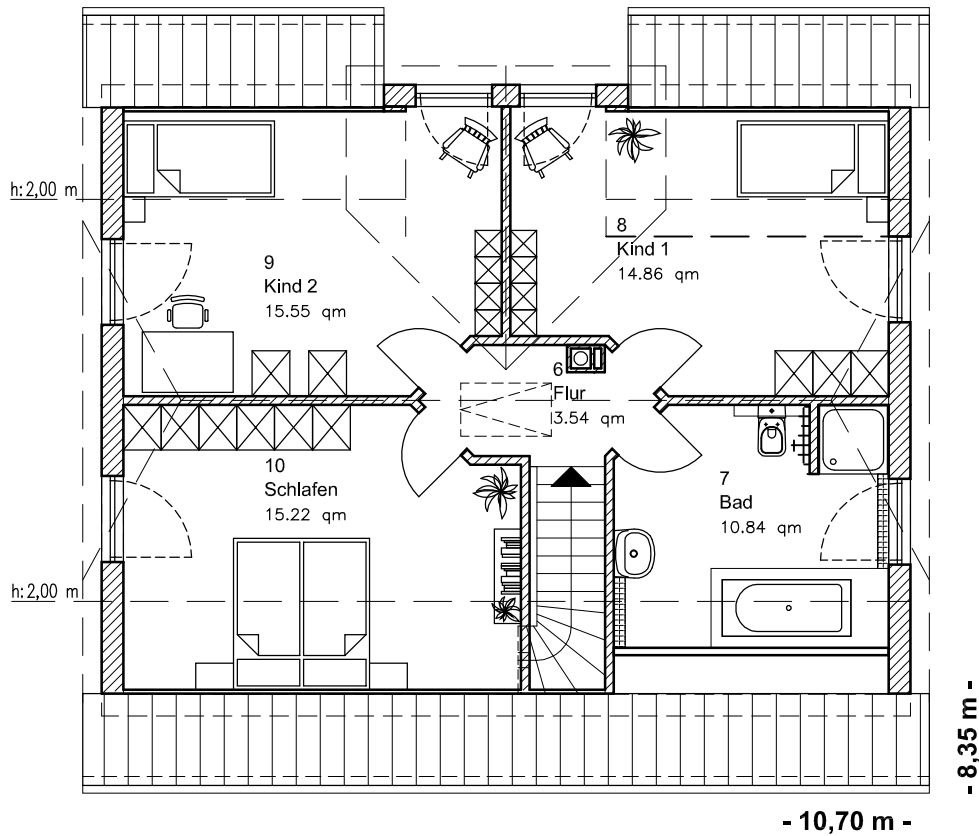

EG 72,51m²

Die Zeichnung enthält Sonderausstattungen !

Maßstab: 1:100

Die Zeichnung enthält Sonderausstattungen !

Maßstab: 1:200

Die Zeichnung enthält Sonderausstattungen !

Maßstab: 1:200

2.4.1

Kapitänshaus 145

TEAM
MASSIVHAUS

Team Massivhaus GmbH

Hollerstraße 128 · Tel.: 04331/33110-0

24782 Büdelsdorf · Fax: 04331/33110-9

www.team-massivhaus.de

DACHGESCHOSS

DG 60,01 m²
Gesamt 132,53 m²

Die Zeichnung enthält Sonderausstattungen !

Maßstab: 1:100

Die Zeichnung enthält Sonderausstattungen !

Maßstab: 1:200

Die Zeichnung enthält Sonderausstattungen !

Maßstab: 1:200