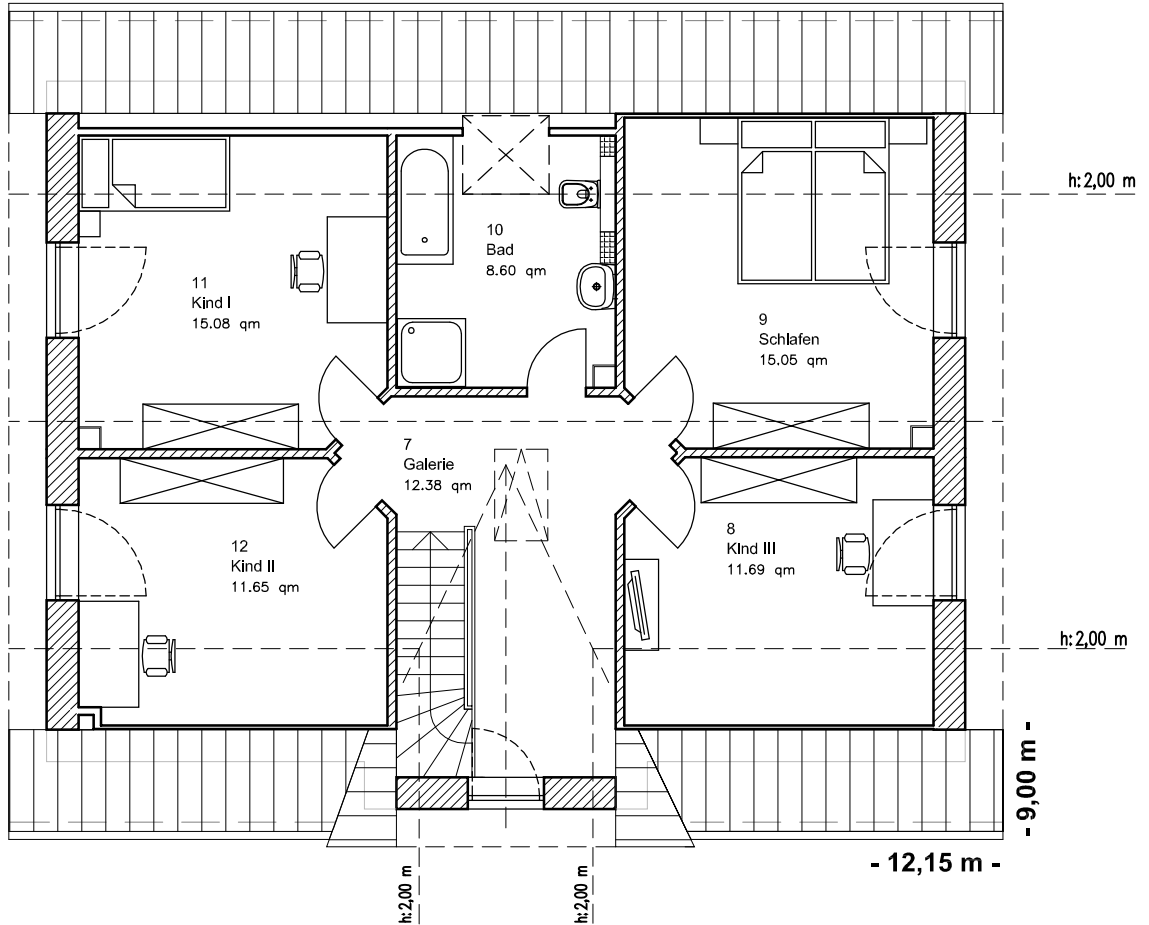

EG 88,74 m²

Die Zeichnung enthält Sonderausstattungen !

Maßstab: 1:100

Die Zeichnung enthält Sonderausstattungen !

Maßstab: 1:200

Die Zeichnung enthält Sonderausstattungen !

Maßstab: 1:200

2.3.9

Friesenhaus 180

TEAM
MASSIVHAUS

Team Massivhaus GmbH

Hollerstraße 128 · Tel.: 04331/33110-0

24782 Büdelsdorf · Fax: 04331/33110-9

www.team-massivhaus.de

DACHGESCHOSS

DG 74,45 m²
Gesamt 163,19 m²

Die Zeichnung enthält Sonderausstattungen !

Maßstab: 1:100

Die Zeichnung enthält Sonderausstattungen !

Maßstab: 1:200

Die Zeichnung enthält Sonderausstattungen !

Maßstab: 1:200