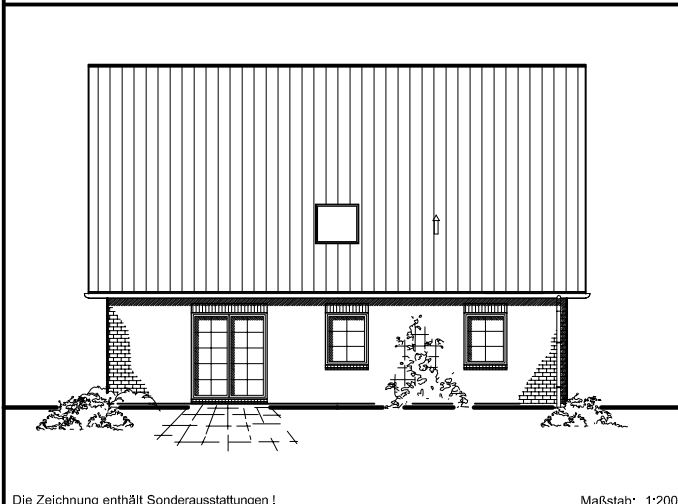

EG 88,74 m²

Die Zeichnung enthält Sonderausstattungen !

Maßstab: 1:100

Die Zeichnung enthält Sonderausstattungen !

Maßstab: 1:200

Die Zeichnung enthält Sonderausstattungen !

Maßstab: 1:200

2.3.9

Friesenhaus 180

TEAM
MASSIVHAUS

Team Massivhaus GmbH

Hollerstraße 128 · Tel.: 04331/33110-0

24782 Büdelsdorf · Fax: 04331/33110-9

www.team-massivhaus.de

DACHGESCHOSS

DG 74,45 m²
Gesamt 163,19 m²

Die Zeichnung enthält Sonderausstattungen !

Maßstab: 1:100

Die Zeichnung enthält Sonderausstattungen !

Maßstab: 1:200

Die Zeichnung enthält Sonderausstattungen !

Maßstab: 1:200