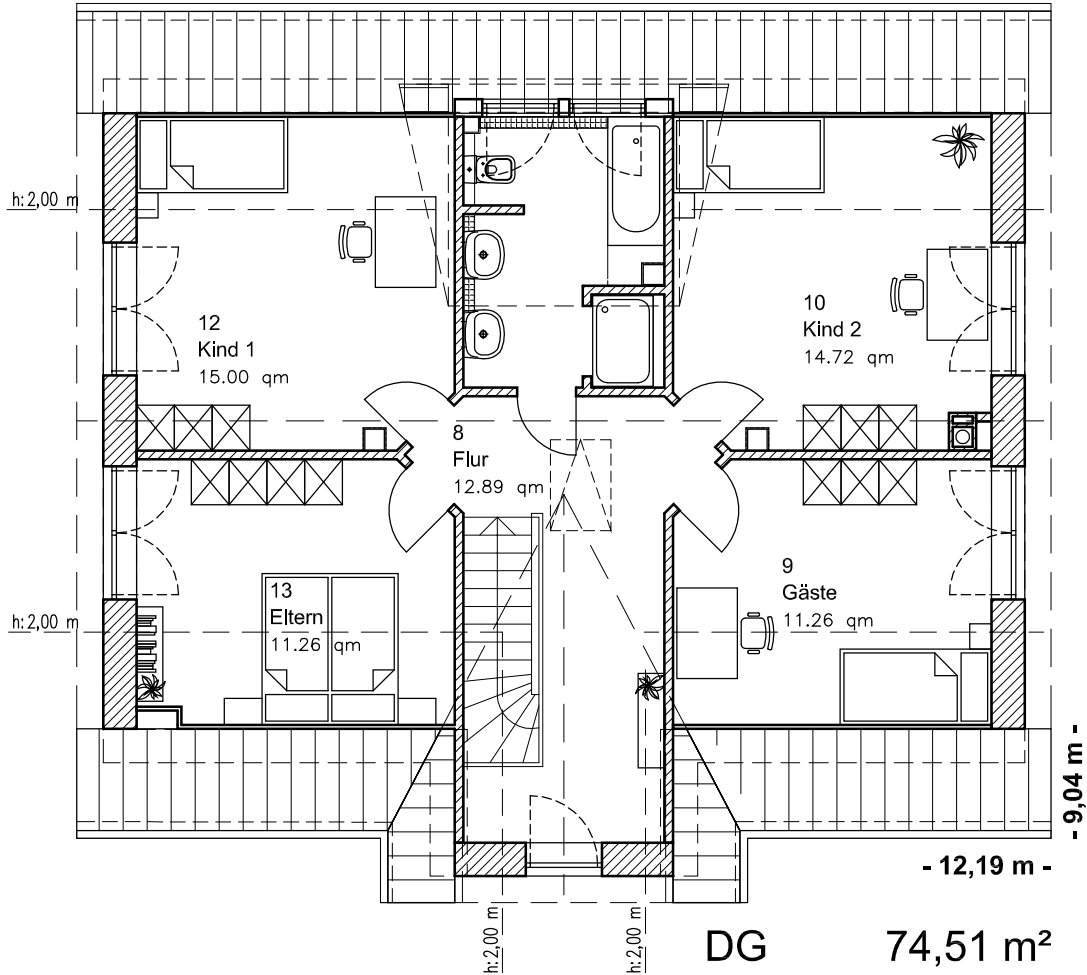

Die Zeichnung enthält Sonderausstattungen !

Maßstab: 1:100

Die Zeichnung enthält Sonderausstattungen !

Maßstab: 1:200

Die Zeichnung enthält Sonderausstattungen !

Maßstab: 1:200

2.3.8

Friesenhaus 180

TEAM
MASSIVHAUS

Team Massivhaus GmbH

Hollerstraße 128 · Tel.: 04331/33110-0

24782 Büdelsdorf · Fax: 04331/33110-9

www.team-massivhaus.de

DACHGESCHOSS

Die Zeichnung enthält Sonderausstattungen !

Maßstab: 1:100

Die Zeichnung enthält Sonderausstattungen !

Maßstab: 1:200

Die Zeichnung enthält Sonderausstattungen !

Maßstab: 1:200