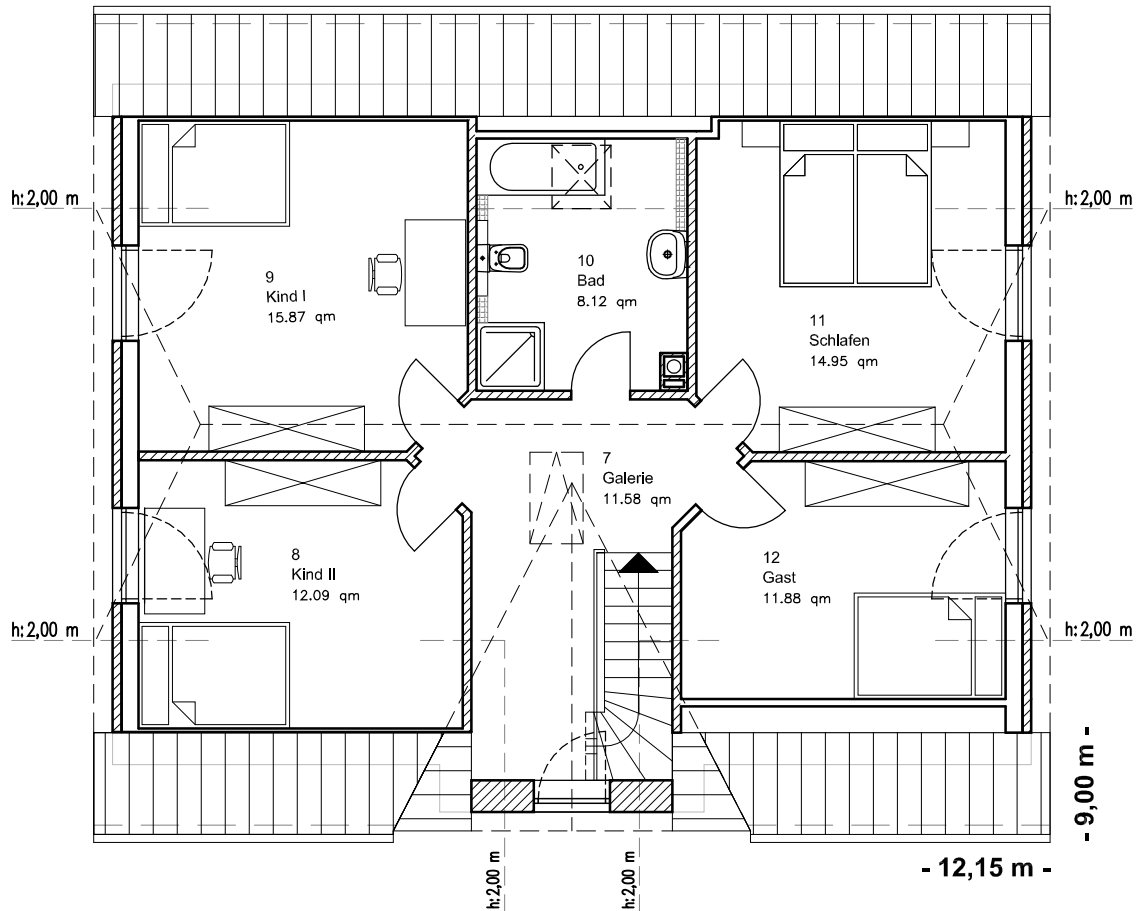

## ERDGESCHOSS

Die Zeichnung enthält Sonderausstattungen !

Maßstab: 1:100

Die Zeichnung enthält Sonderausstattungen !

Maßstab: 1:200

Die Zeichnung enthält Sonderausstattungen !

Maßstab: 1:200

2.3.4

## DACHGESCHOSS

**DG: 74,50 m<sup>2</sup>**  
**Gesamt 162,46 m<sup>2</sup>**

Die Zeichnung enthält Sonderausstattungen !

Maßstab: 1:100

Die Zeichnung enthält Sonderausstattungen !

Maßstab: 1:200

Die Zeichnung enthält Sonderausstattungen !

Maßstab: 1:200