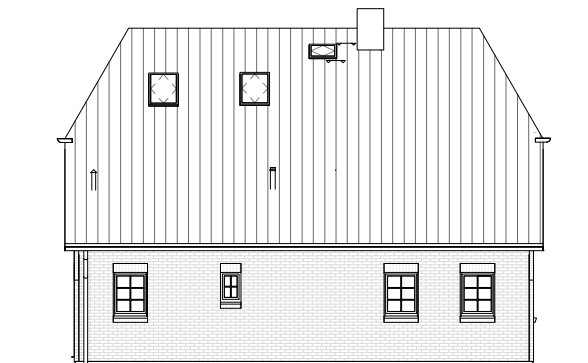

Friesenhaus 180

# ERDGESCHOSS

93,20 m<sup>2</sup>

**TEAM**  
**MASSIVHAUS**

Ihr Schlüssel zum Traumhaus

**Team Massivhaus GmbH**

Hollerstraße 128 Tel.: 04331/33110-0

24782 Büdelsdorf Fax: 04331/33110-9

[www.team-massivhaus.de](http://www.team-massivhaus.de)

2.3.12

Die Zeichnungen enthalten Sonderausstattungen!

M 1 : 100

- 12,15 m -

M 1 : 200

M 1 : 200

Friesenhaus 180

# DACHGESCHOSS

75,50 m<sup>2</sup>

**GESAMT**

168,70 m<sup>2</sup>

**TEAM  
MASSIVHAUS**

Ihr Schlüssel zum Traumhaus

**Team Massivhaus GmbH**

Hollerstraße 128 Tel.: 04331/33110-0